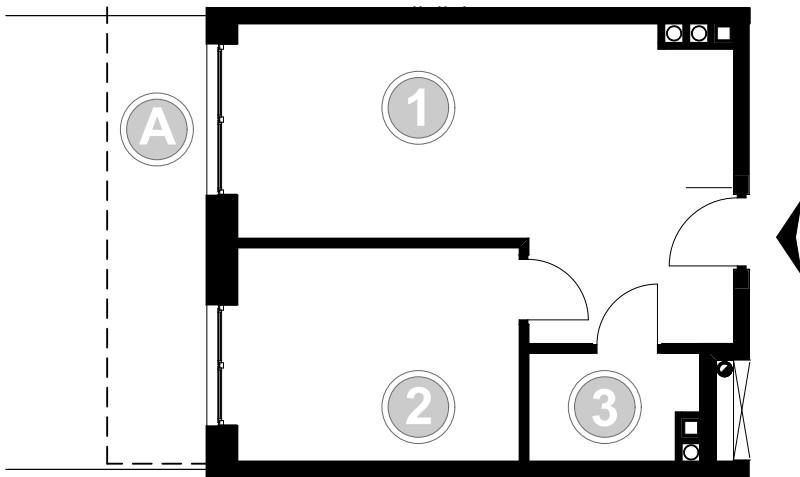

PABIANICE, UL. POPLAWSKA

BUDYNEK E PIETRO 0 MIESZKANIE 9

35,5m<sup>2</sup>

001	SALON+KUCHNIA	22,0
002	POKÓJ	10,5
003	ŁAZIENKA	3,0
POWIERZCHNIA UŻYTKOWA		35,5 m <sup>2</sup>

A	OGRÓDEK	24,1m <sup>2</sup>
---	---------	--------------------