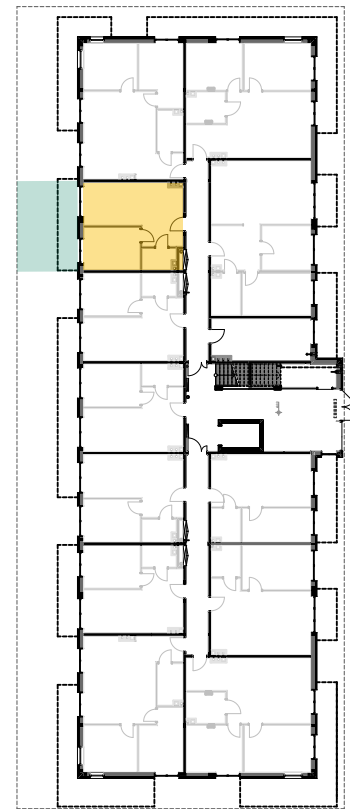

PABIANICE, UL. POPLAWSKA

BUDYNEK E PIETRO 0 MIESZKANIE 9

35,5m<sup>2</sup>

001	SALON+KUCHNIA	22,0
002	POKÓJ	10,5
003	ŁAZIENKA	3,0
POWIERZCHNIA UŻYTKOWA		35,5 m <sup>2</sup>

A	OGRÓDEK	24,1m <sup>2</sup>
---	---------	--------------------