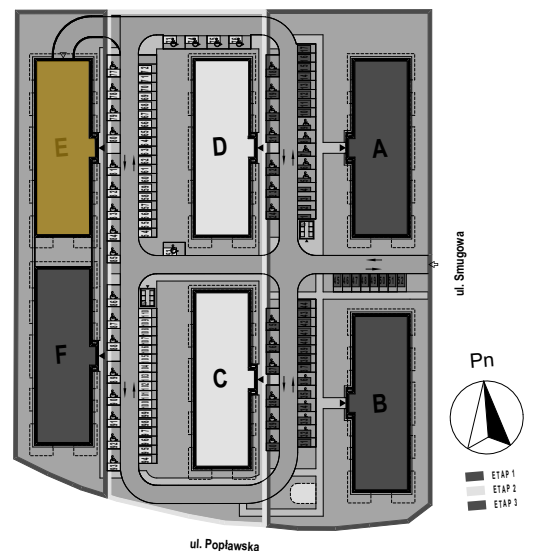

PABIANICE, UL. POPLAWSKA

BUDYNEK E PIETRO 0 MIESZKANIE 9

35,5m<sup>2</sup>

001	SALON+KUCHNIA	22,0
002	POKÓJ	10,5
003	ŁAZIENKA	3,0
POWIERZCHNIA UŻYTKOWA		35,5 m <sup>2</sup>

A	OGRÓDEK	24,1m <sup>2</sup>
---	---------	--------------------

RZECZYWISTA POWIERZCHNIA ZOSTANIE OBLICZONA NA PODSTAWIE OBIARU POWYKONAWCZEGO

M2R Sp.z o.o.  
 95-200 Pabianice, ul. Piłsudskiego 7  
 www.levityn.pl  
 biuro@levityn.pl  
 tel. 881 600 350 510 600 200