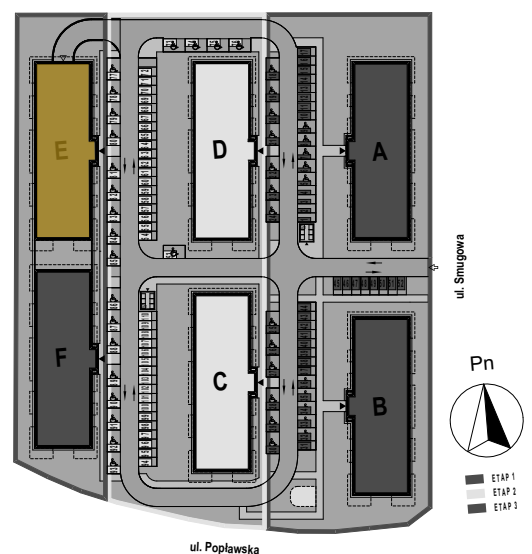

PABIANICE, UL. POPLAWSKA

BUDYNEK E PIETRO 0 MIESZKANIE 8

35,5m²

001	SALON+KUCHNIA	21,8
002	POKÓJ	10,5
003	ŁAZIENKA	3,2
POWIERZCHNIA UŻYTKOWA		35,5 m ²

A	OGRÓDEK	24,1m ²
---	---------	--------------------

RZECZYWISTA POWIERZCHNIA ZOSTANIE OBLICZONA NA PODSTAWIE OBIARU POWYKONAWCZEGO