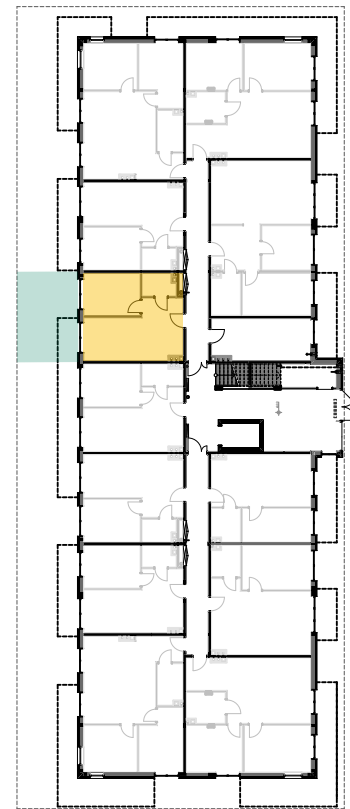

PABIANICE, UL. POPLAWSKA

BUDYNEK E PIETRO 0 MIESZKANIE 8

35,5m²

001	SALON+KUCHNIA	21,8
002	POKÓJ	10,5
003	ŁAZIENKA	3,2
POWIERZCHNIA UŻYTKOWA		35,5 m ²

A	OGRÓDEK	24,1m ²
---	---------	--------------------

RZECZYWISTA POWIERZCHNIA ZOSTANIE OBLICZONA NA PODSTAWIE OBIARU POWYKONAWCZEGO