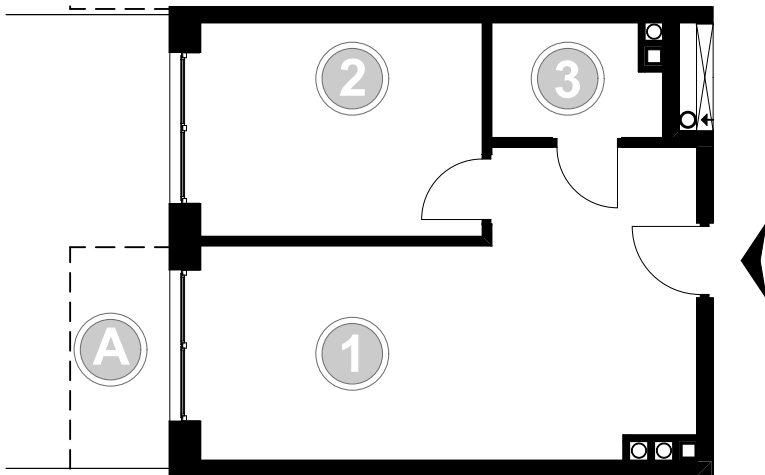

PABIANICE, UL. POPLAWSKA

BUDYNEK E PIETRO 0 MIESZKANIE 8

35,5m²

001	SALON+KUCHNIA	21,8
002	POKÓJ	10,5
003	ŁAZIENKA	3,2
POWIERZCHNIA UŻYTKOWA		35,5 m ²

A	OGRÓDEK	24,1m ²
---	---------	--------------------

RZECZYWISTA POWIERZCHNIA ZOSTANIE OBLICZONA NA PODSTAWIE OBIARU POWYKONAWCZEGO