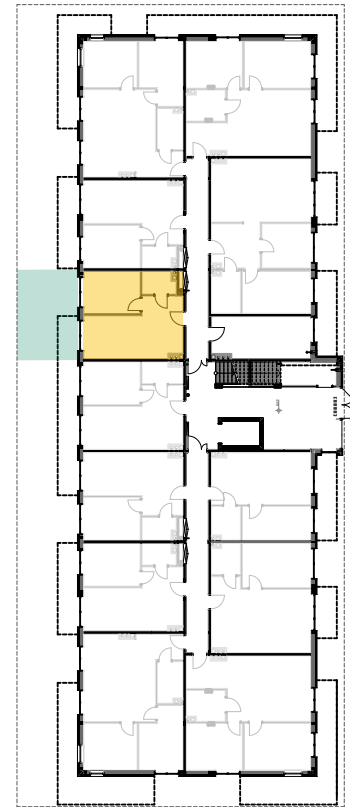

PABIANICE, UL. POPLAWSKA

BUDYNEK **F** PIETRO **0** MIESZKANIE **8**

35,5m²

001	SALON+KUCHNIA	21,8
002	POKÓJ	10,5
003	ŁAZIENKA	3,2
POWIERZCHNIA UŻYTKOWA		35,5 m²

A	OGRÓDEK	24,1m ²
---	---------	--------------------

RZECZYWISTA POWIERZCHNIA ZOSTANIE OBLICZONA NA PODSTAWIE OBIARU POWYKONAWCZEGO

M2R Sp.z o.o.
 95-200 Pabianice, ul. Piłsudskiego 7
 www.levityn.pl
 biuro@levityn.pl
 tel. 881 600 350 510 600 200