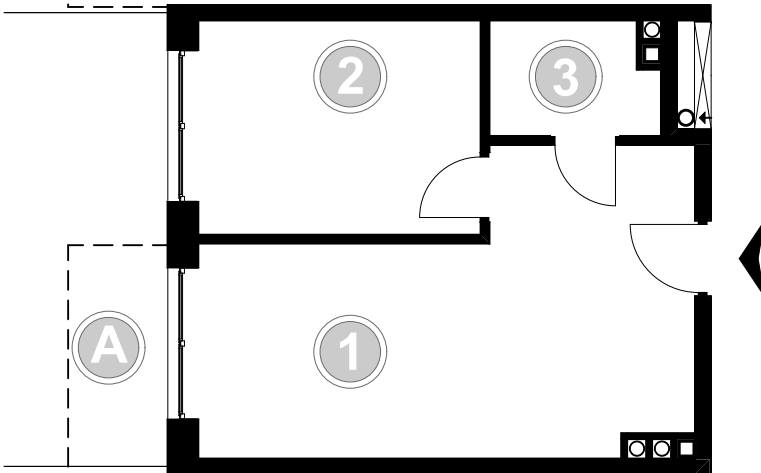

PABIANICE, UL. POPLAWSKA

BUDYNEK **F** PIETRO **0** MIESZKANIE **8**

35,5m²

001	SALON+KUCHNIA	21,8
002	POKÓJ	10,5
003	ŁAZIENKA	3,2
POWIERZCHNIA UŻYTKOWA		35,5 m²

A	OGRÓDEK	24,1m ²
---	---------	--------------------