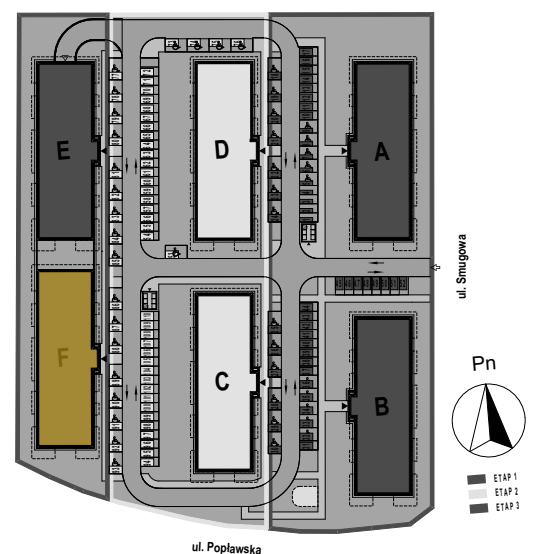

PABIANICE, UL. POPLAWSKA

BUDYNEK **F** PIETRO **0** MIESZKANIE **8**

35,5m²

001	SALON+KUCHNIA	21,8
002	POKÓJ	10,5
003	ŁAZIENKA	3,2
POWIERZCHNIA UŻYTKOWA		35,5 m²

A	OGRÓDEK	24,1m ²
---	---------	--------------------

RZECZYWISTA POWIERZCHNIA ZOSTANIE OBLICZONA NA PODSTAWIE OBIARU POWYKONAWCZEGO

M2R Sp.z o.o.
 95-200 Pabianice, ul. Piłsudskiego 7
 www.levityn.pl
 biuro@levityn.pl
 tel. 881 600 350 510 600 200