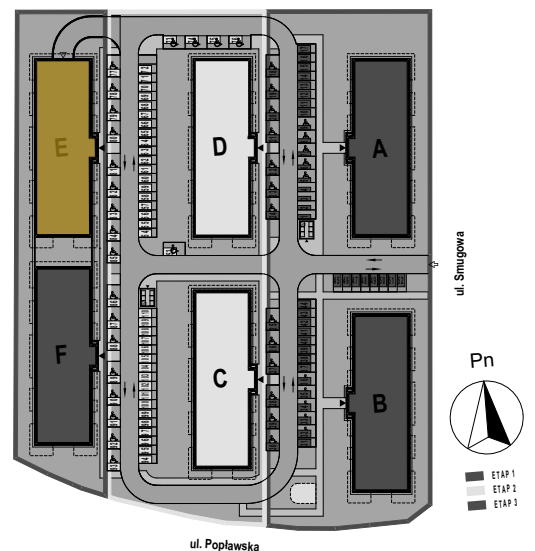

PABIANICE, UL. POPLAWSKA

BUDYNEK **E** PIETRO **0** MIESZKANIE **7**

36,0m²

001	SALON+KUCHNIA	22,0
002	POKÓJ	10,5
003	ŁAZIENKA	3,5
POWIERZCHNIA UŻYTKOWA		36,0 m²

A	OGRÓDEK	24,1m²
----------	----------------	--------------------------

RZECZYWISTA POWIERZCHNIA ZOSTANIE OBLICZONA NA PODSTAWIE OBIARU POWYKONAWCZEGO

M2R Sp.z o.o.
 95-200 Pabianice, ul. Piłsudskiego 7
 www.levityn.pl
 biuro@levityn.pl
 tel. 881 600 350 510 600 200