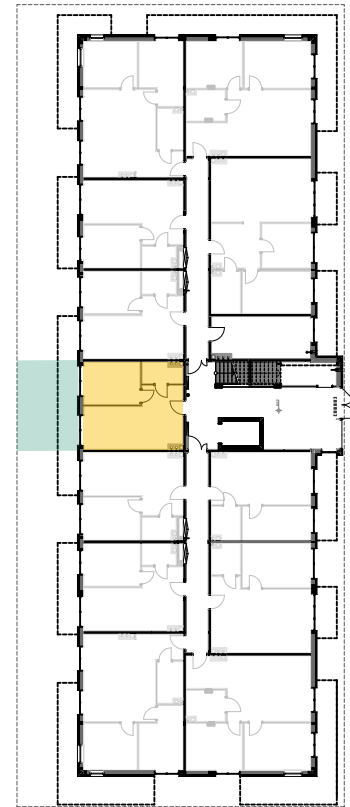

PABIANICE, UL. POPLAWSKA

BUDYNEK **E** PIETRO **0** MIESZKANIE **7**

36,0m²

001	SALON+KUCHNIA	22,0
002	POKÓJ	10,5
003	ŁAZIENKA	3,5
POWIERZCHNIA UŻYTKOWA		36,0 m²

A	OGRÓDEK	24,1m²
----------	----------------	--------------------------

RZECZYWISTA POWIERZCHNIA ZOSTANIE OBLICZONA NA PODSTAWIE OBIARU POWYKONAWCZEGO

M2R Sp.z o.o.
 95-200 Pabianice, ul. Piłsudskiego 7
 www.levityn.pl
 biuro@levityn.pl
 tel. 881 600 350 510 600 200