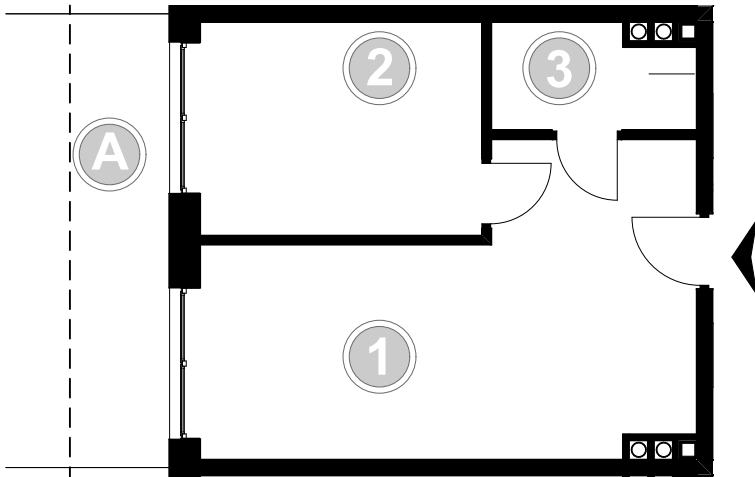

PABIANICE, UL. POPLAWSKA

BUDYNEK **E** PIETRO **0** MIESZKANIE **7**

36,0m²

001	SALON+KUCHNIA	22,0
002	POKÓJ	10,5
003	ŁAZIENKA	3,5
POWIERZCHNIA UŻYTKOWA		36,0 m²

A	OGRÓDEK	24,1m²
----------	----------------	--------------------------