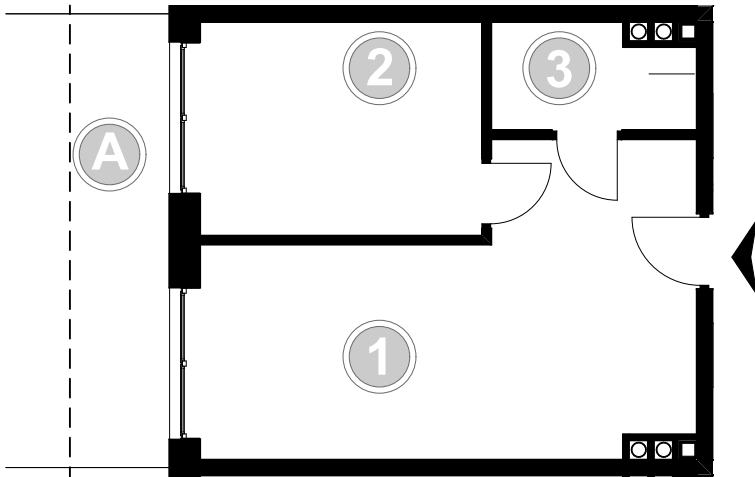

PABIANICE, UL. POPLAWSKA

BUDYNEK **F** PIETRO **0** MIESZKANIE **7**

36,0m²

001	SALON+KUCHNIA	22,0
002	POKÓJ	10,5
003	ŁAZIENKA	3,5
POWIERZCHNIA UŻYTKOWA		36,0 m²

A	OGRÓDEK	24,1m ²
---	---------	--------------------