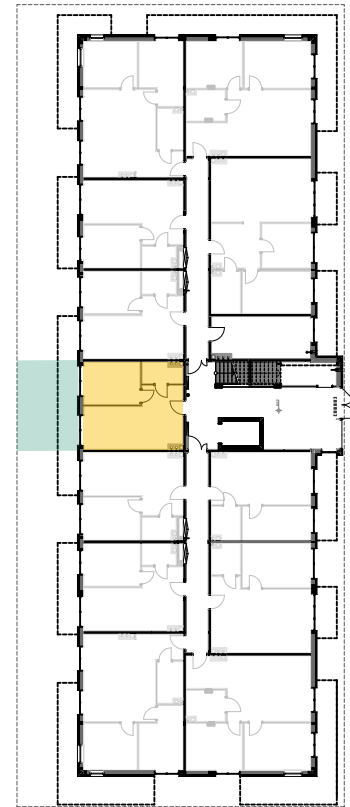

PABIANICE, UL. POPLAWSKA

BUDYNEK **F** PIETRO **0** MIESZKANIE **7**

36,0m²

001	SALON+KUCHNIA	22,0
002	POKÓJ	10,5
003	ŁAZIENKA	3,5
POWIERZCHNIA UŻYTKOWA		36,0 m²

A	OGRÓDEK	24,1m ²
---	---------	--------------------

RZECZYWISTA POWIERZCHNIA ZOSTANIE OBLICZONA NA PODSTAWIE OBIARU POWYKONAWCZEGO

M2R Sp.z o.o.
 95-200 Pabianice, ul. Piłsudskiego 7
 www.levityn.pl
 biuro@levityn.pl
 tel. 881 600 350 510 600 200