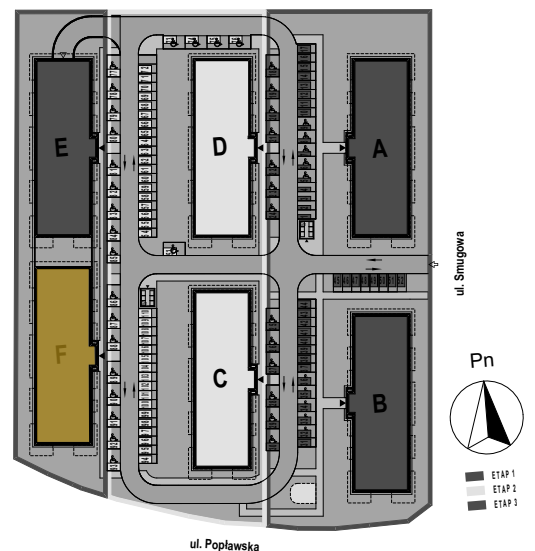

PABIANICE, UL. POPLAWSKA

BUDYNEK **F** PIETRO **0** MIESZKANIE **7**

36,0m²

001	SALON+KUCHNIA	22,0
002	POKÓJ	10,5
003	ŁAZIENKA	3,5
POWIERZCHNIA UŻYTKOWA		36,0 m²

A	OGRÓDEK	24,1m ²
---	---------	--------------------

RZECZYWISTA POWIERZCHNIA ZOSTANIE OBLICZONA NA PODSTAWIE OBIARU POWYKONAWCZEGO

M2R Sp.z o.o.
 95-200 Pabianice, ul. Piłsudskiego 7
 www.levityn.pl
 biuro@levityn.pl
 tel. 881 600 350 510 600 200