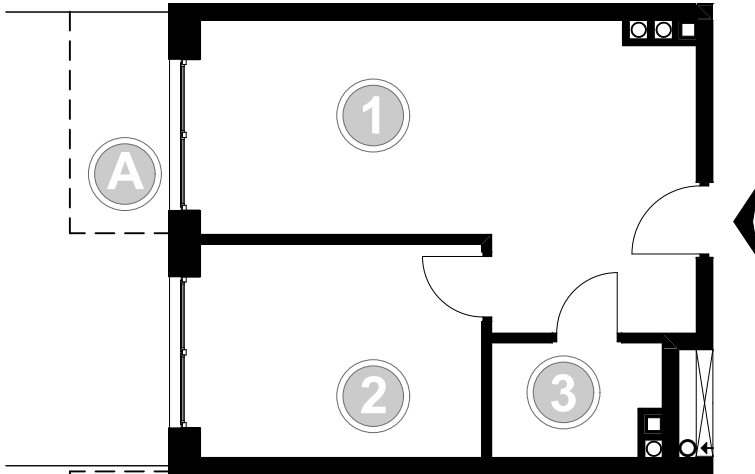

PABIANICE, UL. POPLAWSKA

BUDYNEK **E** PIETRO **0** MIESZKANIE **6**

**35,5m<sup>2</sup>**

001	SALON+KUCHNIA	21,8
002	POKÓJ	10,5
003	ŁAZIENKA	3,2
<b>POWIERZCHNIA UŻYTKOWA</b>		<b>35,5 m<sup>2</sup></b>

A	OGRÓDEK	24,1m <sup>2</sup>
---	---------	--------------------