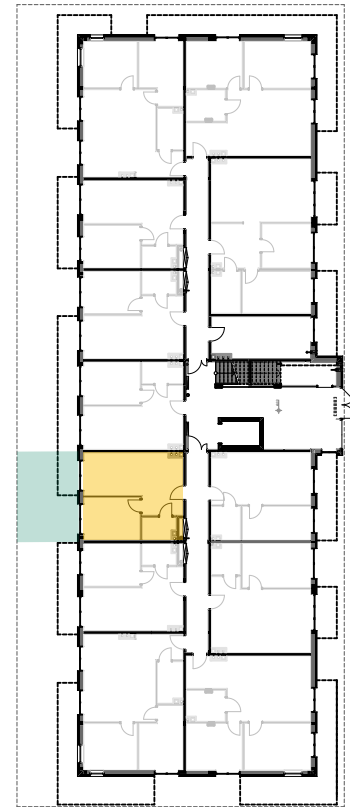

PABIANICE, UL. POPLAWSKA

BUDYNEK **E** PIETRO **0** MIESZKANIE **6**

**35,5m<sup>2</sup>**

001	SALON+KUCHNIA	21,8
002	POKÓJ	10,5
003	ŁAZIENKA	3,2
<b>POWIERZCHNIA UŻYTKOWA</b>		<b>35,5 m<sup>2</sup></b>

A	OGRÓDEK	24,1m <sup>2</sup>
---	---------	--------------------

RZECZYWISTA POWIERZCHNIA ZOSTANIE OBLICZONA NA PODSTAWIE OBIARU POWYKONAWCZEGO

M2R Sp.z o.o.  
 95-200 Pabianice, ul. Piłsudskiego 7  
 www.levityn.pl  
 biuro@levityn.pl  
 tel. 881 600 350      510 600 200