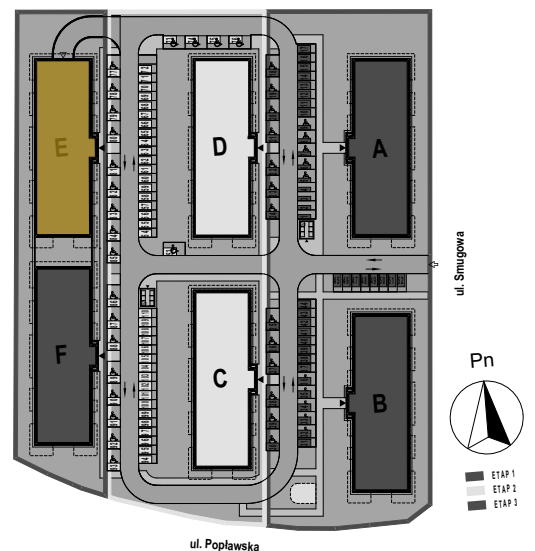

PABIANICE, UL. POPLAWSKA

BUDYNEK **E** PIETRO **0** MIESZKANIE **6**

**35,5m<sup>2</sup>**

001	SALON+KUCHNIA	21,8
002	POKÓJ	10,5
003	ŁAZIENKA	3,2
<b>POWIERZCHNIA UŻYTKOWA</b>		<b>35,5 m<sup>2</sup></b>

A	OGRÓDEK	24,1m <sup>2</sup>
---	---------	--------------------

RZECZYWISTA POWIERZCHNIA ZOSTANIE OBLICZONA NA PODSTAWIE OBIARU POWYKONAWCZEGO

M2R Sp.z o.o.  
 95-200 Pabianice, ul. Piłsudskiego 7  
 www.levityn.pl  
 biuro@levityn.pl  
 tel. 881 600 350      510 600 200