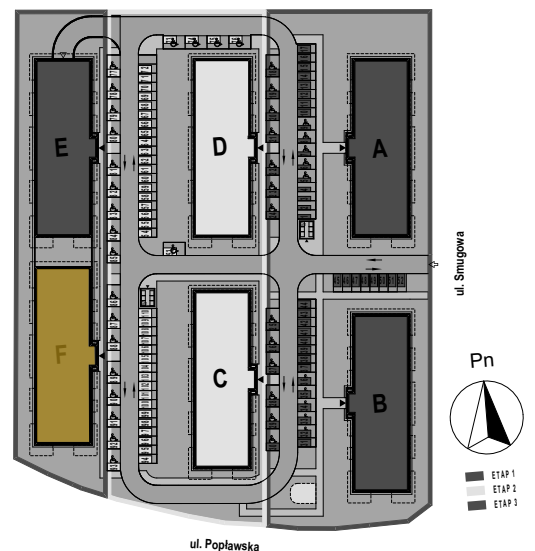

PABIANICE, UL. POPLAWSKA

BUDYNEK **F** PIETRO **0** MIESZKANIE **6**

35,5m²

001	SALON+KUCHNIA	21,8
002	POKÓJ	10,5
003	ŁAZIENKA	3,2
POWIERZCHNIA UŻYTKOWA		35,5 m²

A	OGRÓDEK	24,1m ²
---	---------	--------------------

RZECZYWISTA POWIERZCHNIA ZOSTANIE OBLICZONA NA PODSTAWIE OBIARU POWYKONAWCZEGO

M2R Sp.z o.o.
 95-200 Pabianice, ul. Piłsudskiego 7
 www.levityn.pl
 biuro@levityn.pl
 tel. 881 600 350 510 600 200