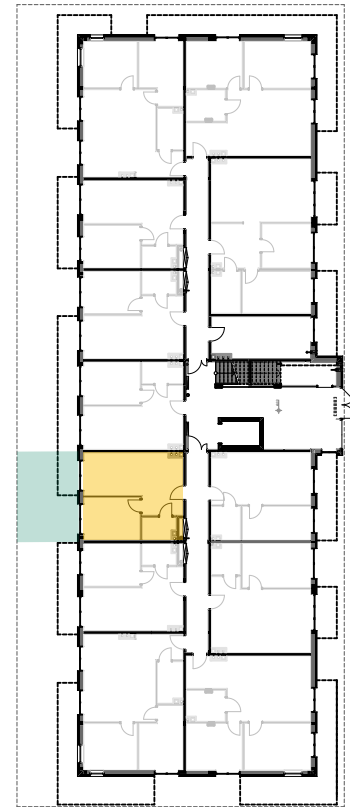

PABIANICE, UL. POPLAWSKA

BUDYNEK **F** PIETRO **0** MIESZKANIE **6**

35,5m²

001	SALON+KUCHNIA	21,8
002	POKÓJ	10,5
003	ŁAZIENKA	3,2
POWIERZCHNIA UŻYTKOWA		35,5 m²

A	OGRÓDEK	24,1m ²
---	---------	--------------------

RZECZYWISTA POWIERZCHNIA ZOSTANIE OBLICZONA NA PODSTAWIE OBIARU POWYKONAWCZEGO

M2R Sp.z o.o.
 95-200 Pabianice, ul. Piłsudskiego 7
 www.levityn.pl
 biuro@levityn.pl
 tel. 881 600 350 510 600 200