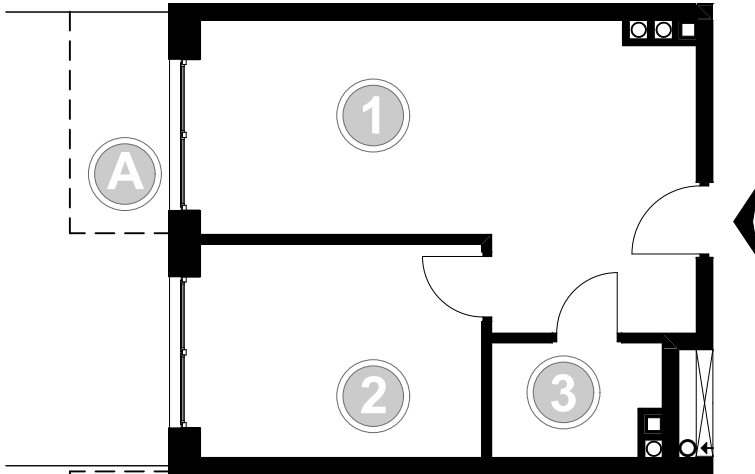

PABIANICE, UL. POPLAWSKA

BUDYNEK **F** PIETRO **0** MIESZKANIE **6**

35,5m²

001	SALON+KUCHNIA	21,8
002	POKÓJ	10,5
003	ŁAZIENKA	3,2
POWIERZCHNIA UŻYTKOWA		35,5 m²

A	OGRÓDEK	24,1m ²
---	---------	--------------------