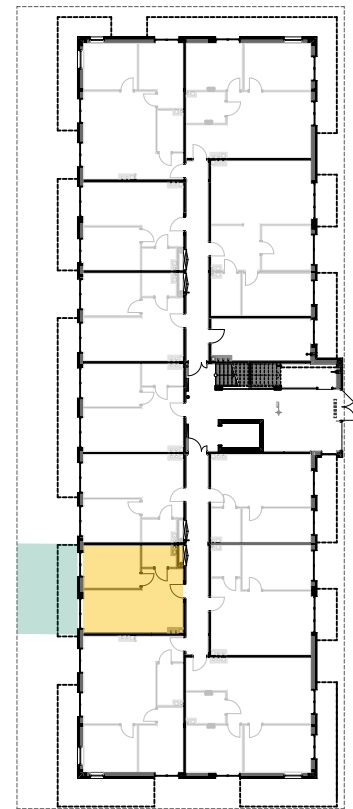

PABIANICE, UL. POPLAWSKA

BUDYNEK **E** PIETRO **0** MIESZKANIE **5**

**35,5m<sup>2</sup>**

001	SALON+KUCHNIA	22,0
002	POKÓJ	10,5
003	ŁAZIENKA	3,0
<b>POWIERZCHNIA UŻYTKOWA</b>		<b>35,5 m<sup>2</sup></b>

<b>A</b>	<b>OGRÓDEK</b>	<b>24,1m<sup>2</sup></b>
----------	----------------	--------------------------

RZECZYWISTA POWIERZCHNIA ZOSTANIE OBLICZONA NA PODSTAWIE OBIARU POWYKONAWCZEGO

M2R Sp.z o.o.  
 95-200 Pabianice, ul. Piłsudskiego 7  
 www.levityn.pl  
 biuro@levityn.pl  
 tel. 881 600 350      510 600 200