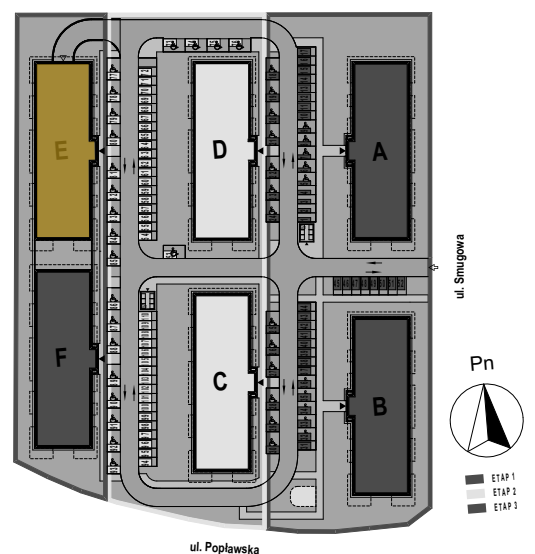

PABIANICE, UL. POPLAWSKA

BUDYNEK **E** PIETRO **0** MIESZKANIE **5**

**35,5m<sup>2</sup>**

001	SALON+KUCHNIA	22,0
002	POKÓJ	10,5
003	ŁAZIENKA	3,0
<b>POWIERZCHNIA UŻYTKOWA</b>		<b>35,5 m<sup>2</sup></b>

<b>A</b>	<b>OGRÓDEK</b>	<b>24,1m<sup>2</sup></b>
----------	----------------	--------------------------

RZECZYWISTA POWIERZCHNIA ZOSTANIE OBLICZONA NA PODSTAWIE OBIARU POWYKONAWCZEGO

M2R Sp.z o.o.  
 95-200 Pabianice, ul. Piłsudskiego 7  
 www.levityn.pl  
 biuro@levityn.pl  
 tel. 881 600 350      510 600 200