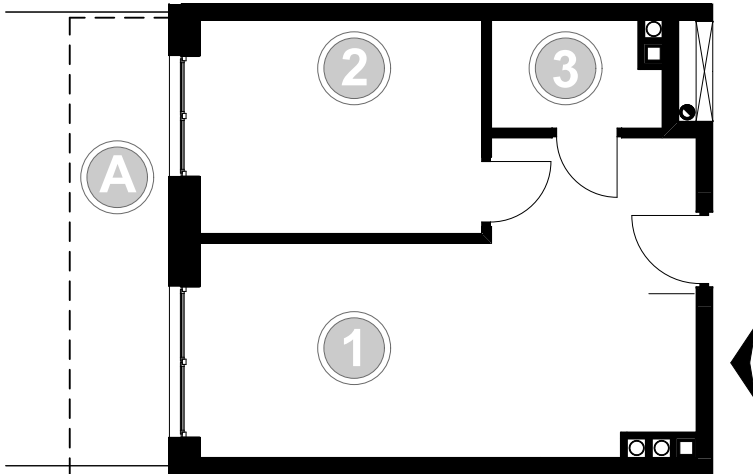

PABIANICE, UL. POPLAWSKA

BUDYNEK **E** PIETRO **0** MIESZKANIE **5**

**35,5m<sup>2</sup>**

001	SALON+KUCHNIA	22,0
002	POKÓJ	10,5
003	ŁAZIENKA	3,0
<b>POWIERZCHNIA UŻYTKOWA</b>		<b>35,5 m<sup>2</sup></b>

<b>A</b>	<b>OGRÓDEK</b>	<b>24,1m<sup>2</sup></b>
----------	----------------	--------------------------