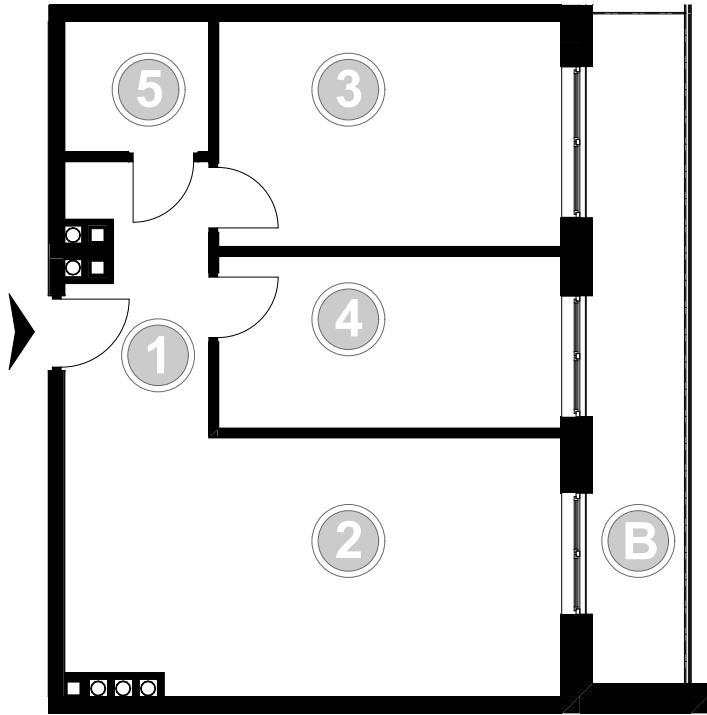

PABIANICE, UL. POPLAWSKA

BUDYNEK **F** PIETRO **3** MIESZKANIE **47**

55,4m²

001	HOL	6,4
002	SALON+KUCHNIA	22,0
003	POKÓJ	10,3
004	POKÓJ	13,4
005	ŁAZIENKA	3,3
POWIERZCHNIA UŻYTKOWA		55,4 m²

B	BALKON	10,90
----------	--------	-------