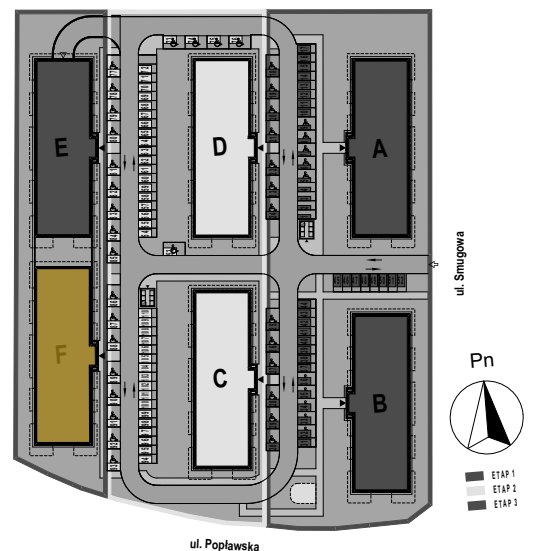

PABIANICE, UL. POPLAWSKA

BUDYNEK **F** PIETRO **3** MIESZKANIE **47**

55,4m²

001	HOL	6,4
002	SALON+KUCHNIA	22,0
003	POKÓJ	10,3
004	POKÓJ	13,4
005	ŁAZIENKA	3,3
POWIERZCHNIA UŻYTKOWA		55,4 m²

B	BALKON	10,90
----------	--------	-------

RZECZYWISTA POWIERZCHNIA ZOSTANIE OBLICZONA NA PODSTAWIE OBIARU POWYKONAWCZEGO

M2R Sp.z o.o.
 95-200 Pabianice, ul. Piłsudskiego 7
 www.levityn.pl
 biuro@levityn.pl
 tel. 881 600 350 510 600 200