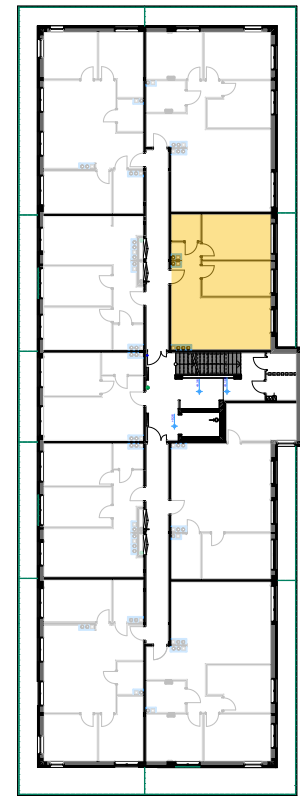

PABIANICE, UL. POPLAWSKA

BUDYNEK **F** PIETRO **3** MIESZKANIE **47**

55,4m²

001	HOL	6,4
002	SALON+KUCHNIA	22,0
003	POKÓJ	10,3
004	POKÓJ	13,4
005	ŁAZIENKA	3,3
POWIERZCHNIA UŻYTKOWA		55,4 m²

B	BALKON	10,90
----------	--------	-------