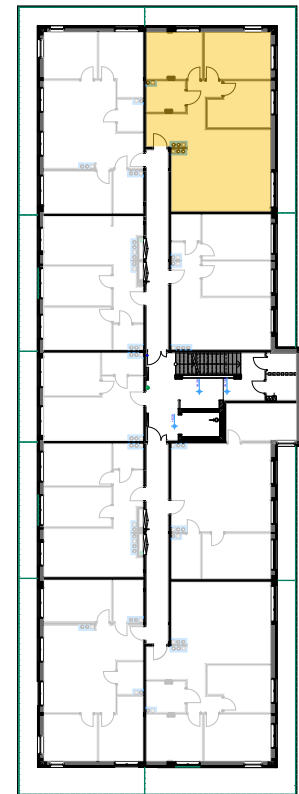

LEVITYN
APARTAMENTY
PABIANICE, UL. POPLAWSKA

BUDYNEK **E** PIETRO **3** MIESZKANIE **46**

86,1m²

| | | |
|------------------------------|---------------|---------------------------|
| 001 | HOL | 6,4 |
| 002 | SALON+KUCHNIA | 22,0 |
| 003 | POKÓJ | 10,3 |
| 004 | POKÓJ | 13,4 |
| 005 | ŁAZIENKA | 3,3 |
| | | 55,4 m² |
| POWIERZCHNIA UŻYTKOWA | | |

| | | |
|----------|--------|-------|
| B | BALKON | 27,40 |
|----------|--------|-------|

RZECZYWISTA POWIERZCHNIA ZOSTANIE OBLICZONA NA PODSTAWIE OBIARU POWYKONAWCZEGO

M2R Sp.z o.o.
95-200 Pabianice, ul. Piłsudskiego 7
www.levityn.pl
biuro@levityn.pl
tel. 881 600 350 510 600 200