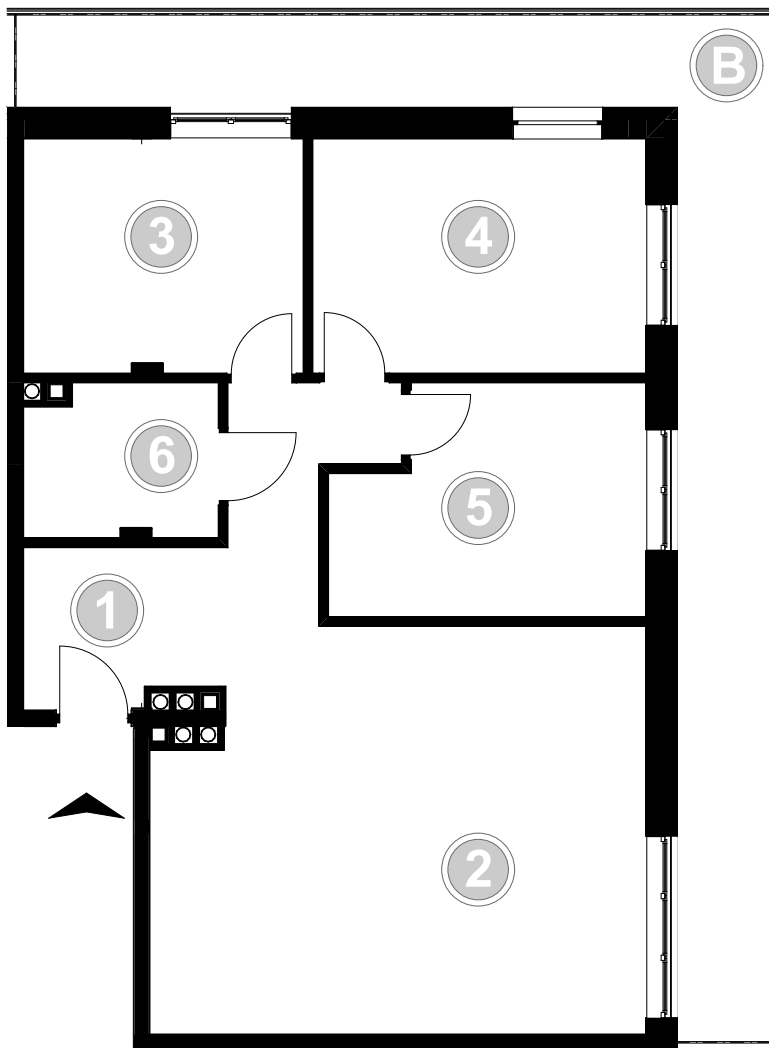

LEVITYN
APARTAMENTY
PABIANICE, UL. POPLAWSKA

BUDYNEK **E** PIETRO **3** MIESZKANIE **46**

86,1m²

| | | |
|------------------------------|---------------|---------------------------|
| 001 | HOL | 6,4 |
| 002 | SALON+KUCHNIA | 22,0 |
| 003 | POKÓJ | 10,3 |
| 004 | POKÓJ | 13,4 |
| 005 | ŁAZIENKA | 3,3 |
| | | 55,4 m² |
| POWIERZCHNIA UŻYTKOWA | | |

| | | |
|----------|--------|-------|
| B | BALKON | 27,40 |
|----------|--------|-------|

RZECZYWISTA POWIERZCHNIA ZOSTANIE OBLICZONA NA PODSTAWIE OBIARU POWYKONAWCZEGO

M2R Sp.z o.o.
95-200 Pabianice, ul. Piłsudskiego 7
www.levityn.pl
biuro@levityn.pl
tel. 881 600 350 510 600 200