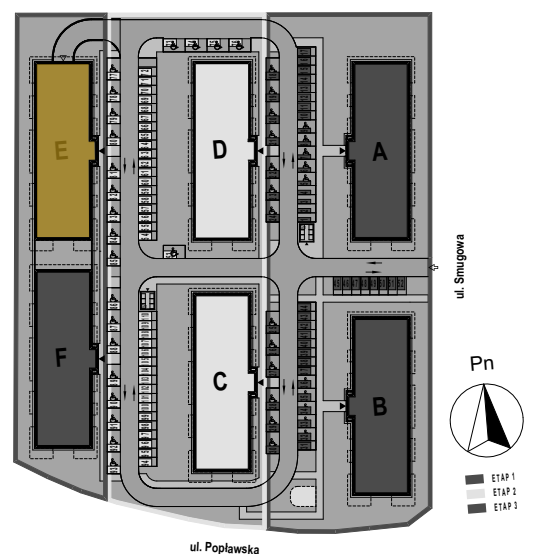

LEVITYN
APARTAMENTY
PABIANICE, UL. POPLAWSKA

BUDYNEK **E** PIETRO **3** MIESZKANIE **46**

86,1m²

| | | |
|------------------------------|---------------|---------------------------|
| 001 | HOL | 6,4 |
| 002 | SALON+KUCHNIA | 22,0 |
| 003 | POKÓJ | 10,3 |
| 004 | POKÓJ | 13,4 |
| 005 | ŁAZIENKA | 3,3 |
| | | 55,4 m² |
| POWIERZCHNIA UŻYTKOWA | | |

| | | |
|----------|--------|-------|
| B | BALKON | 27,40 |
|----------|--------|-------|

RZECZYWISTA POWIERZCHNIA ZOSTANIE OBLICZONA NA PODSTAWIE OBIARU POWYKONAWCZEGO

M2R Sp.z o.o.
95-200 Pabianice, ul. Piłsudskiego 7
www.levityn.pl
biuro@levityn.pl
tel. 881 600 350 510 600 200