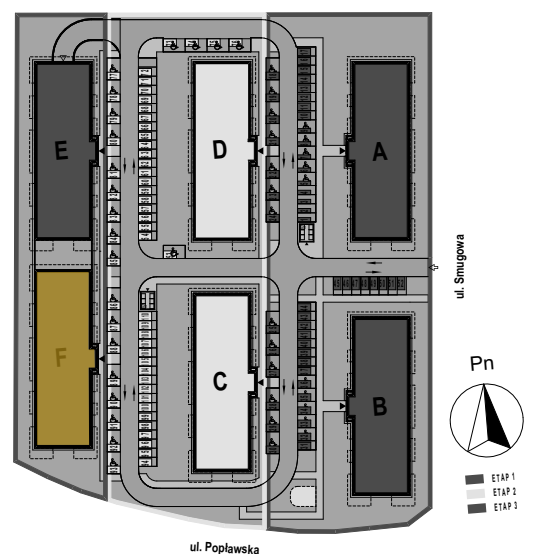

PABIANICE, UL. POPLAWSKA

BUDYNEK **F** PIETRO **3** MIESZKANIE **46**

86,1m²

001	HOL	6,4
002	SALON+KUCHNIA	22,0
003	POKÓJ	10,3
004	POKÓJ	13,4
005	ŁAZIENKA	3,3
POWIERZCHNIA UŻYTKOWA		55,4 m²

B	BALKON	27,40
----------	--------	-------

RZECZYWISTA POWIERZCHNIA ZOSTANIE OBLICZONA NA PODSTAWIE OBIARU POWYKONAWCZEGO

M2R Sp.z o.o.
 95-200 Pabianice, ul. Piłsudskiego 7
 www.levityn.pl
 biuro@levityn.pl
 tel. 881 600 350 510 600 200

Sp. z o.o.