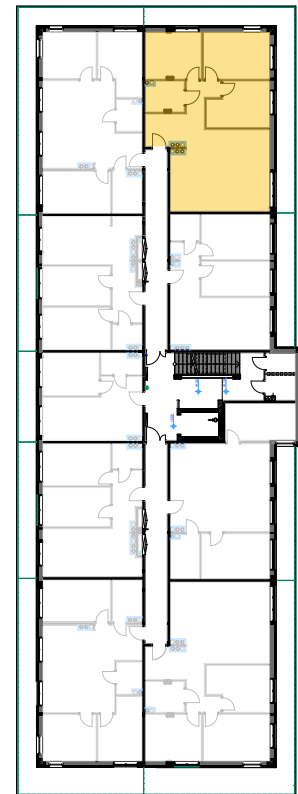

PABIANICE, UL. POPLAWSKA

BUDYNEK **F** PIETRO **3** MIESZKANIE **46**

86,1m²

001	HOL	6,4
002	SALON+KUCHNIA	22,0
003	POKÓJ	10,3
004	POKÓJ	13,4
005	ŁAZIENKA	3,3
POWIERZCHNIA UŻYTKOWA		55,4 m²

B	BALKON	27,40
----------	--------	-------