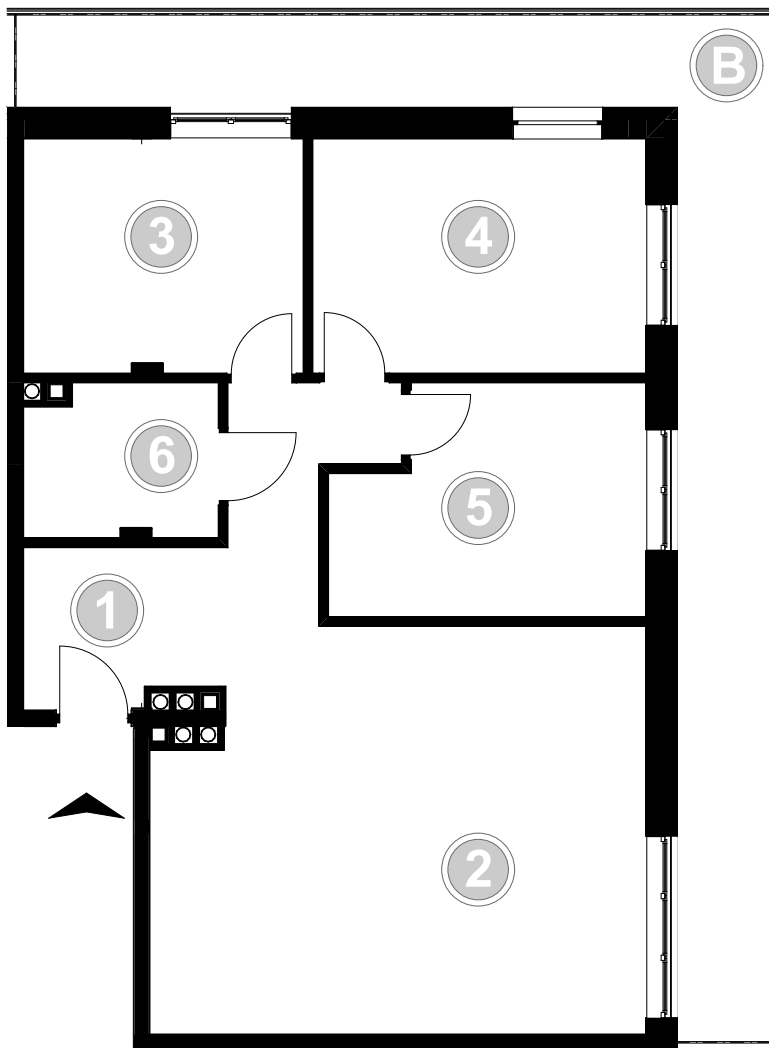

PABIANICE, UL. POPLAWSKA

BUDYNEK **F** PIETRO **3** MIESZKANIE **46**

86,1m²

001	HOL	6,4
002	SALON+KUCHNIA	22,0
003	POKÓJ	10,3
004	POKÓJ	13,4
005	ŁAZIENKA	3,3
POWIERZCHNIA UŻYTKOWA		55,4 m²

B	BALKON	27,40
----------	--------	-------