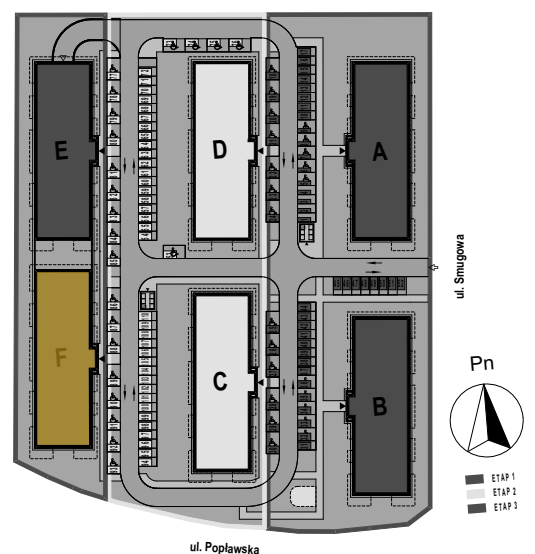

PABIANICE, UL. POPLAWSKA

BUDYNEK **F** PIETRO **3** MIESZKANIE **45**

74,0m²

001	HOL	4,2
002	SALON+KUCHNIA	27,2
003	POKÓJ	10,8
004	POKÓJ	11,0
005	POKÓJ	12,3
006	ŁAZIENKA	5,1
007	GARDEROBA	3,4
POWIERZCHNIA UŻYTKOWA		74,0 m²

B	BALKON	25,40
----------	---------------	--------------

RZECZYWISTA POWIERZCHNIA ZOSTANIE OBLICZONA NA PODSTAWIE OBIARU POWYKONAWCZEGO

M2R Sp.z o.o.
 95-200 Pabianice, ul. Piłsudskiego 7
 www.levityn.pl
 biuro@levityn.pl
 tel. 881 600 350 510 600 200