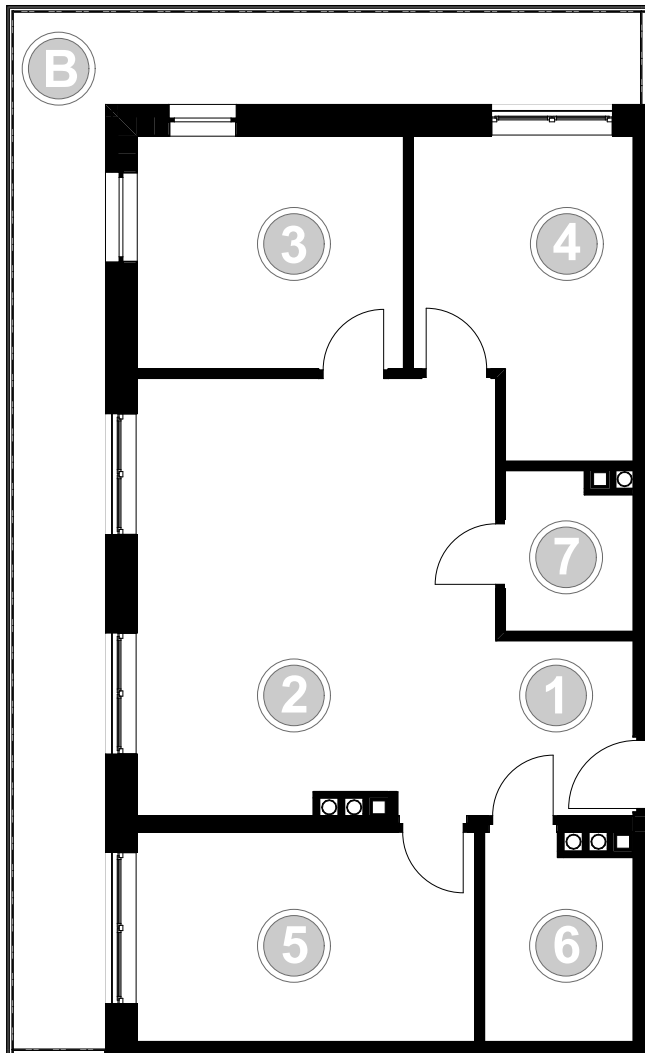

PABIANICE, UL. POPLAWSKA

BUDYNEK **F** PIETRO **3** MIESZKANIE **45**

74,0m²

001	HOL	4,2
002	SALON+KUCHNIA	27,2
003	POKÓJ	10,8
004	POKÓJ	11,0
005	POKÓJ	12,3
006	ŁAZIENKA	5,1
007	GARDEROBA	3,4
POWIERZCHNIA UŻYTKOWA		74,0 m²

B	BALKON	25,40
----------	---------------	--------------

RZECZYWISTA POWIERZCHNIA ZOSTANIE OBLICZONA NA PODSTAWIE OBIARU POWYKONAWCZEGO

M2R Sp.z o.o.
 95-200 Pabianice, ul. Piłsudskiego 7
 www.levityn.pl
 biuro@levityn.pl
 tel. 881 600 350 510 600 200