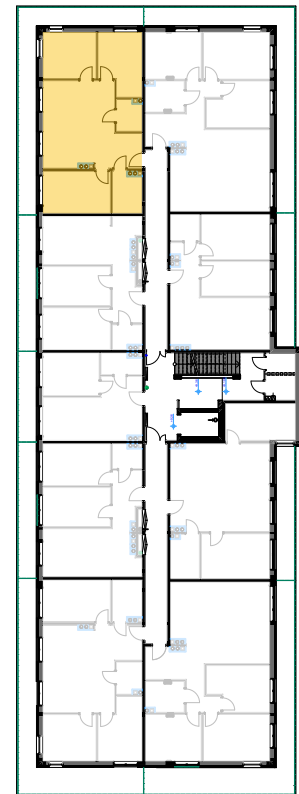

PABIANICE, UL. POPLAWSKA

BUDYNEK **F** PIETRO **3** MIESZKANIE **45**

74,0m²

001	HOL	4,2
002	SALON+KUCHNIA	27,2
003	POKÓJ	10,8
004	POKÓJ	11,0
005	POKÓJ	12,3
006	ŁAZIENKA	5,1
007	GARDEROBA	3,4
POWIERZCHNIA UŻYTKOWA		74,0 m²

B	BALKON	25,40
----------	---------------	--------------

RZECZYWISTA POWIERZCHNIA ZOSTANIE OBLICZONA NA PODSTAWIE OBIARU POWYKONAWCZEGO

M2R Sp.z o.o.
 95-200 Pabianice, ul. Piłsudskiego 7
 www.levityn.pl
 biuro@levityn.pl
 tel. 881 600 350 510 600 200