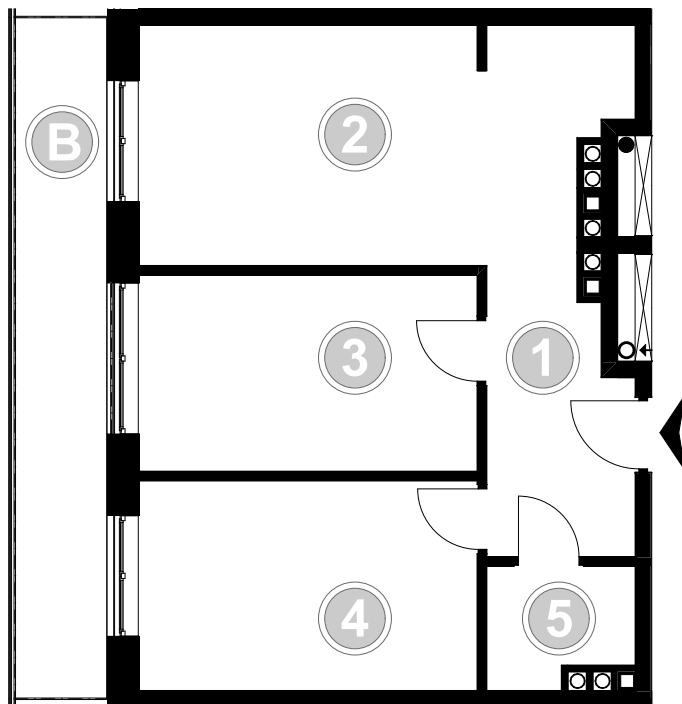

PABIANICE, UL. POPLAWSKA

BUDYNEK **F** PIETRO **3** MIESZKANIE **44**

53,1m²

001	HOL	6,7
002	SALON+KUCHNIA	19,4
003	POKÓJ	11,7
004	POKÓJ	12,4
005	ŁAZIENKA	2,9
POWIERZCHNIA UŻYTKOWA		53,1 m²

B	BALKON	11,00
----------	---------------	--------------