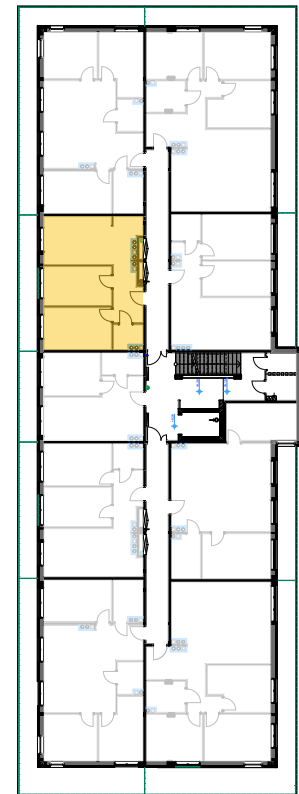

PABIANICE, UL. POPLAWSKA

BUDYNEK **F** PIETRO **3** MIESZKANIE **44**

53,1m²

001	HOL	6,7
002	SALON+KUCHNIA	19,4
003	POKÓJ	11,7
004	POKÓJ	12,4
005	ŁAZIENKA	2,9
POWIERZCHNIA UŻYTKOWA		53,1 m²

B	BALKON	11,00
----------	---------------	--------------