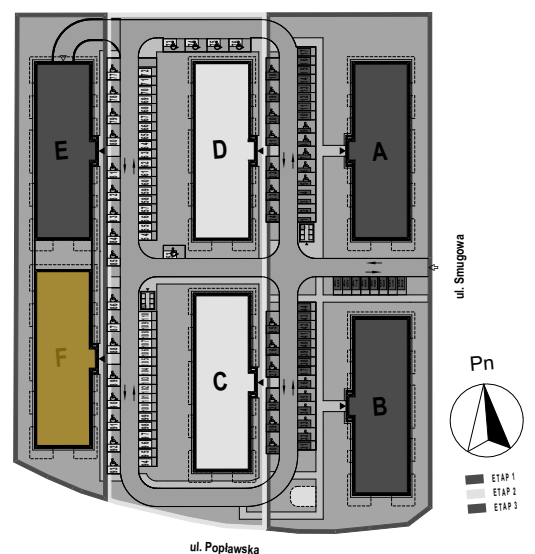

PABIANICE, UL. POPLAWSKA

BUDYNEK **F** PIETRO **3** MIESZKANIE **44**

53,1m²

001	HOL	6,7
002	SALON+KUCHNIA	19,4
003	POKÓJ	11,7
004	POKÓJ	12,4
005	ŁAZIENKA	2,9
POWIERZCHNIA UŻYTKOWA		53,1 m²

B	BALKON	11,00
----------	---------------	--------------

RZECZYWISTA POWIERZCHNIA ZOSTANIE OBLICZONA NA PODSTAWIE OBIARU POWYKONAWCZEGO

M2R Sp.z o.o.
95-200 Pabianice, ul. Piłsudskiego 7
www.levityn.pl
biuro@levityn.pl
tel. 881 600 350 510 600 200