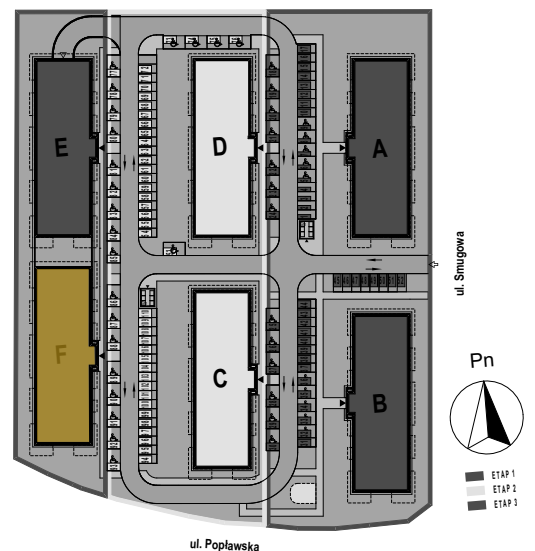

PABIANICE, UL. POPLAWSKA

BUDYNEK **F** PIETRO **3** MIESZKANIE **43**

36,0m²

001	SALON+KUCHNIA	22,0
002	POKÓJ	10,5
003	ŁAZIENKA	3,5
POWIERZCHNIA UŻYTKOWA		36,0 m²

B	BALKON	7,30
----------	--------	------

RZECZYWISTA POWIERZCHNIA ZOSTANIE OBLICZONA NA PODSTAWIE OBIARU POWYKONAWCZEGO