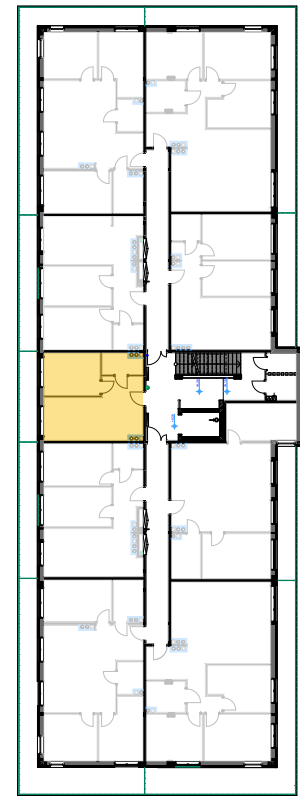

PABIANICE, UL. POPLAWSKA

BUDYNEK **F** PIETRO **3** MIESZKANIE **43**

36,0m²

001	SALON+KUCHNIA	22,0
002	POKÓJ	10,5
003	ŁAZIENKA	3,5
POWIERZCHNIA UŻYTKOWA		36,0 m²

B	BALKON	7,30
----------	--------	------

RZECZYWISTA POWIERZCHNIA ZOSTANIE OBLICZONA NA PODSTAWIE OBIARU POWYKONAWCZEGO