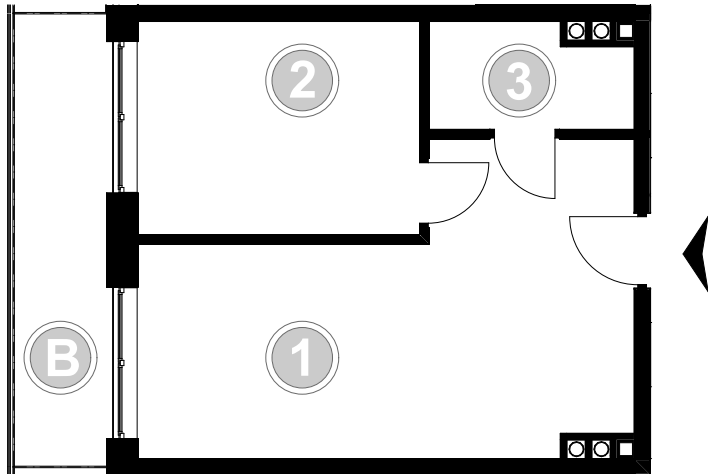

PABIANICE, UL. POPLAWSKA

BUDYNEK **F** PIETRO **3** MIESZKANIE **43**

36,0m²

001	SALON+KUCHNIA	22,0
002	POKÓJ	10,5
003	ŁAZIENKA	3,5
POWIERZCHNIA UŻYTKOWA		36,0 m²

B	BALKON	7,30
----------	--------	------

RZECZYWISTA POWIERZCHNIA ZOSTANIE OBLICZONA NA PODSTAWIE OBIARU POWYKONAWCZEGO