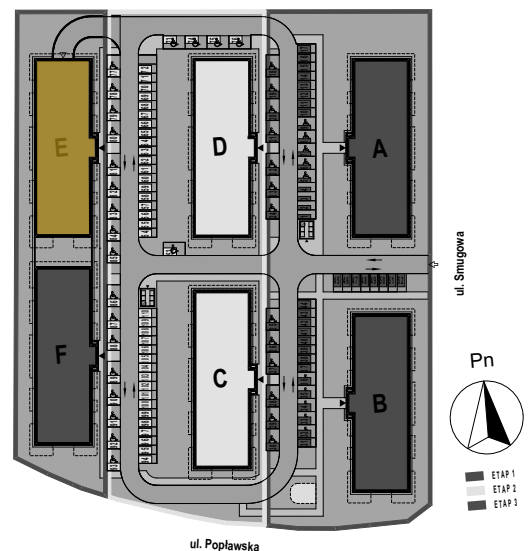

PABIANICE, UL. POPLAWSKA

BUDYNEK **E** PIETRO **3** MIESZKANIE **43**

36,0m²

001	SALON+KUCHNIA	22,0
002	POKÓJ	10,5
003	ŁAZIENKA	3,5
POWIERZCHNIA UŻYTKOWA		36,0 m²

<i>B</i>	BALKON	7,30
----------	--------	------

RZECZYWISTA POWIERZCHNIA ZOSTANIE OBLICZONA NA PODSTAWIE OBIARU POWYKONAWCZEGO

M2R Sp.z o.o.
 95-200 Pabianice, ul. Piłsudskiego 7
 www.levityn.pl
 biuro@levityn.pl
 tel. 881 600 350 510 600 200