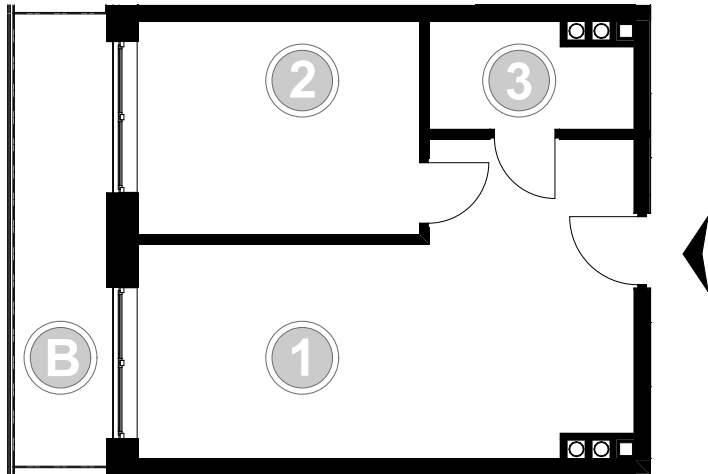

PABIANICE, UL. POPLAWSKA

BUDYNEK **E** PIETRO **3** MIESZKANIE **43**

36,0m²

001	SALON+KUCHNIA	22,0
002	POKÓJ	10,5
003	ŁAZIENKA	3,5
POWIERZCHNIA UŻYTKOWA		36,0 m²

<i>B</i>	BALKON	7,30
----------	--------	------