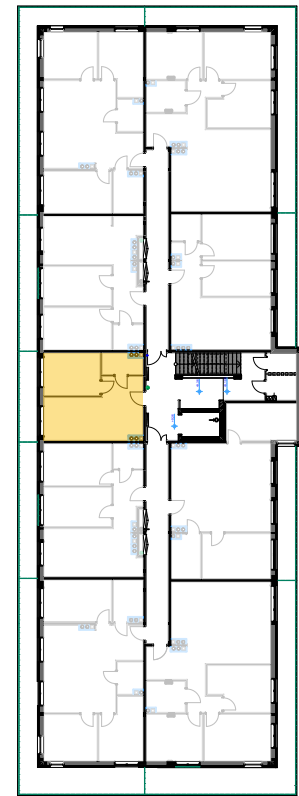

PABIANICE, UL. POPLAWSKA

BUDYNEK **E** PIETRO **3** MIESZKANIE **43**

36,0m²

001	SALON+KUCHNIA	22,0
002	POKÓJ	10,5
003	ŁAZIENKA	3,5
POWIERZCHNIA UŻYTKOWA		36,0 m²

<i>B</i>	BALKON	7,30
----------	--------	------