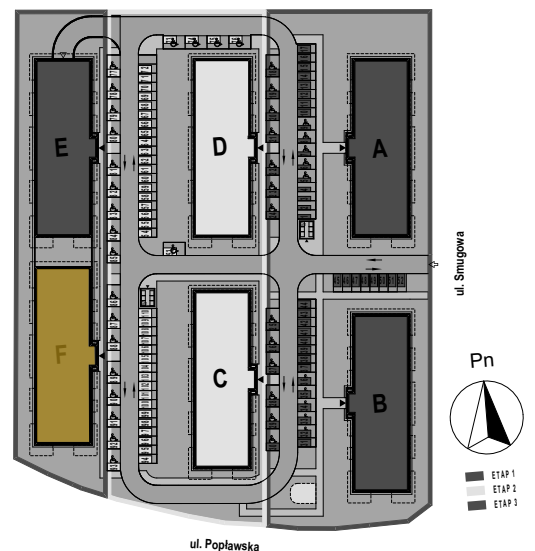

PABIANICE, UL. POPLAWSKA

BUDYNEK **F** PIETRO **3** MIESZKANIE **42**

53,1m²

001	HOL	6,7
002	SALON+KUCHNIA	19,4
003	POKÓJ	11,7
004	POKÓJ	12,4
005	ŁAZIENKA	2,9
POWIERZCHNIA UŻYTKOWA		53,1 m²

B	BALKON	11,00
----------	---------------	--------------

RZECZYWISTA POWIERZCHNIA ZOSTANIE OBLICZONA NA PODSTAWIE OBIARU POWYKONAWCZEGO

M2R Sp.z o.o.
 95-200 Pabianice, ul. Piłsudskiego 7
 www.levityn.pl
 biuro@levityn.pl
 tel. 881 600 350 510 600 200