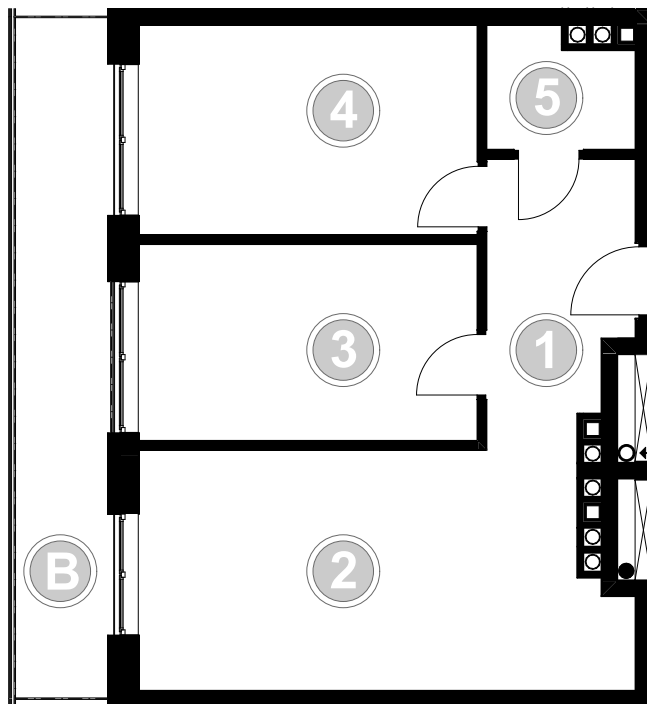

PABIANICE, UL. POPLAWSKA

BUDYNEK **F** PIETRO **3** MIESZKANIE **42**

53,1m²

001	HOL	6,7
002	SALON+KUCHNIA	19,4
003	POKÓJ	11,7
004	POKÓJ	12,4
005	ŁAZIENKA	2,9
POWIERZCHNIA UŻYTKOWA		53,1 m²

B	BALKON	11,00
----------	---------------	--------------

RZECZYWISTA POWIERZCHNIA ZOSTANIE OBLICZONA NA PODSTAWIE OBIARU POWYKONAWCZEGO

M2R Sp.z o.o.
 95-200 Pabianice, ul. Piłsudskiego 7
 www.levityn.pl
 biuro@levityn.pl
 tel. 881 600 350 510 600 200