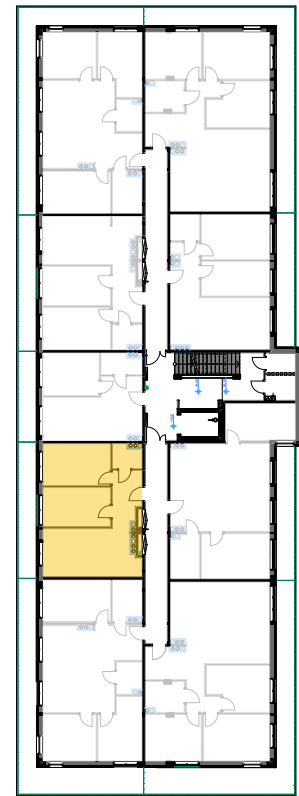

PABIANICE, UL. POPLAWSKA

BUDYNEK **F** PIETRO **3** MIESZKANIE **42**

53,1m²

001	HOL	6,7
002	SALON+KUCHNIA	19,4
003	POKÓJ	11,7
004	POKÓJ	12,4
005	ŁAZIENKA	2,9
POWIERZCHNIA UŻYTKOWA		53,1 m²

B	BALKON	11,00
----------	---------------	--------------