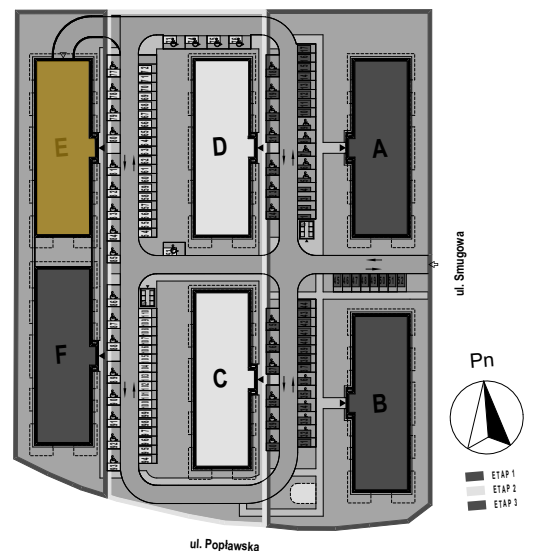

PABIANICE, UL. POPLAWSKA

BUDYNEK **E** PIETRO **3** MIESZKANIE **42**

53,1m²

001	HOL	6,7
002	SALON+KUCHNIA	19,4
003	POKÓJ	11,7
004	POKÓJ	12,4
005	ŁAZIENKA	2,9
POWIERZCHNIA UŻYTKOWA		53,1 m²

B	BALKON	11,00
----------	--------	-------

RZECZYWISTA POWIERZCHNIA ZOSTANIE OBLICZONA NA PODSTAWIE OBIARU POWYKONAWCZEGO

M2R Sp.z o.o.
 95-200 Pabianice, ul. Piłsudskiego 7
 www.levityn.pl
 biuro@levityn.pl
 tel. 881 600 350 510 600 200