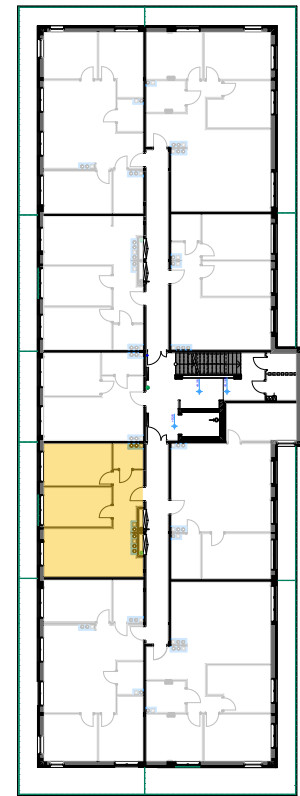

PABIANICE, UL. POPLAWSKA

BUDYNEK **E** PIETRO **3** MIESZKANIE **42**

53,1m²

001	HOL	6,7
002	SALON+KUCHNIA	19,4
003	POKÓJ	11,7
004	POKÓJ	12,4
005	ŁAZIENKA	2,9
POWIERZCHNIA UŻYTKOWA		53,1 m²

B	BALKON	11,00
----------	--------	-------