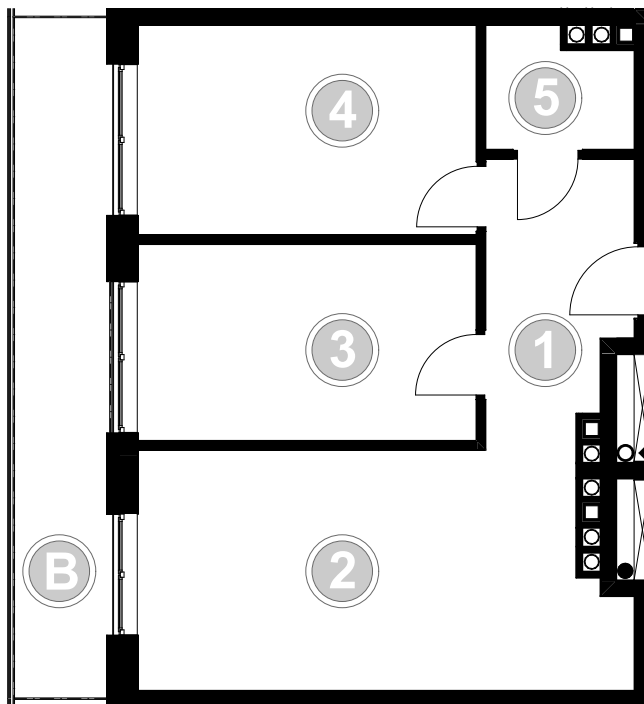

PABIANICE, UL. POPLAWSKA

BUDYNEK **E** PIETRO **3** MIESZKANIE **42**

53,1m²

001	HOL	6,7
002	SALON+KUCHNIA	19,4
003	POKÓJ	11,7
004	POKÓJ	12,4
005	ŁAZIENKA	2,9
POWIERZCHNIA UŻYTKOWA		53,1 m²

B	BALKON	11,00
----------	--------	-------

RZECZYWISTA POWIERZCHNIA ZOSTANIE OBLICZONA NA PODSTAWIE OBIARU POWYKONAWCZEGO

M2R Sp.z o.o.
 95-200 Pabianice, ul. Piłsudskiego 7
 www.levityn.pl
 biuro@levityn.pl
 tel. 881 600 350 510 600 200