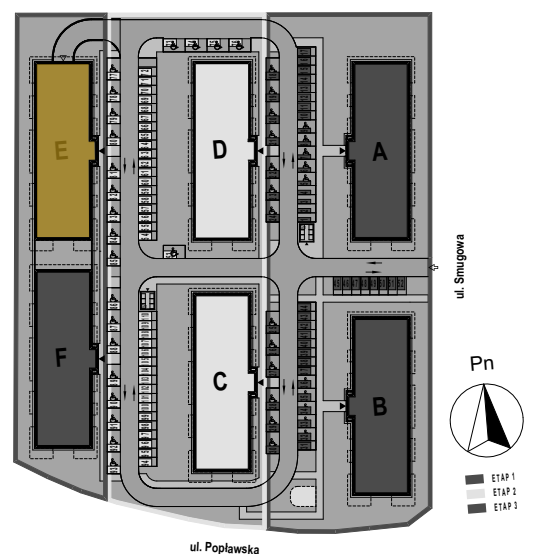

PABIANICE, UL. POPLAWSKA

BUDYNEK **E** PIETRO **3** MIESZKANIE **41**

74,0m²

001	HOL	4,2
002	SALON+KUCHNIA	27,2
003	POKÓJ	10,8
004	POKÓJ	11,0
005	POKÓJ	12,3
006	ŁAZIENKA	5,1
007	GARDEROBA	3,4
POWIERZCHNIA UŻYTKOWA		74,0 m²

B	BALKON	29,90
----------	---------------	--------------

RZECZYWISTA POWIERZCHNIA ZOSTANIE OBLICZONA NA PODSTAWIE OBIARU POWYKONAWCZEGO

M2R Sp.z o.o.
 95-200 Pabianice, ul. Piłsudskiego 7
 www.levityn.pl
 biuro@levityn.pl
 tel. 881 600 350 510 600 200