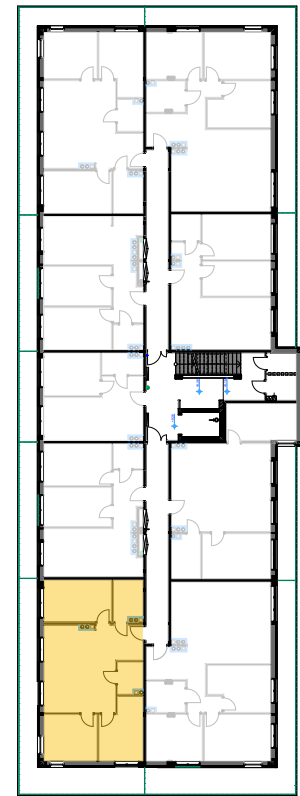

PABIANICE, UL. POPLAWSKA

BUDYNEK **E** PIETRO **3** MIESZKANIE **41**

74,0m²

001	HOL	4,2
002	SALON+KUCHNIA	27,2
003	POKÓJ	10,8
004	POKÓJ	11,0
005	POKÓJ	12,3
006	ŁAZIENKA	5,1
007	GARDEROBA	3,4
POWIERZCHNIA UŻYTKOWA		74,0 m²

B	BALKON	29,90
----------	---------------	--------------

RZECZYWISTA POWIERZCHNIA ZOSTANIE OBLICZONA NA PODSTAWIE OBIARU POWYKONAWCZEGO

M2R Sp.z o.o.
 95-200 Pabianice, ul. Piłsudskiego 7
 www.levityn.pl
 biuro@levityn.pl
 tel. 881 600 350 510 600 200