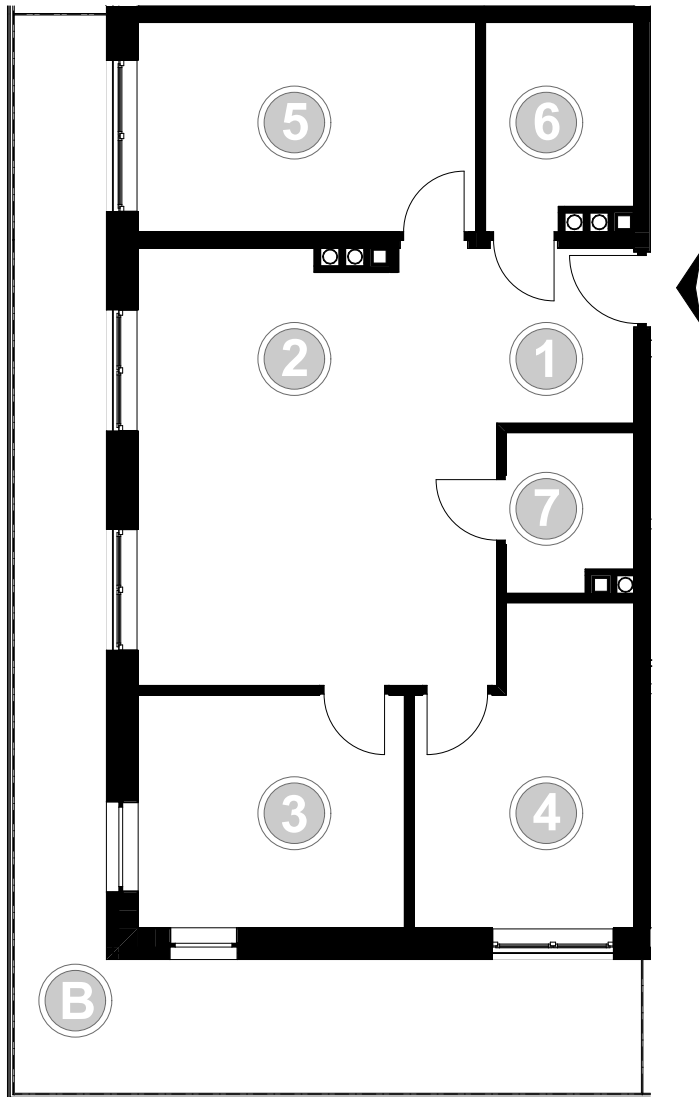

PABIANICE, UL. POPLAWSKA

BUDYNEK **E** PIETRO **3** MIESZKANIE **41**

74,0m²

001	HOL	4,2
002	SALON+KUCHNIA	27,2
003	POKÓJ	10,8
004	POKÓJ	11,0
005	POKÓJ	12,3
006	ŁAZIENKA	5,1
007	GARDEROBA	3,4
POWIERZCHNIA UŻYTKOWA		74,0 m²

B	BALKON	29,90
----------	---------------	--------------

RZECZYWISTA POWIERZCHNIA ZOSTANIE OBLICZONA NA PODSTAWIE OBIARU POWYKONAWCZEGO

M2R Sp.z o.o.
 95-200 Pabianice, ul. Piłsudskiego 7
 www.levityn.pl
 biuro@levityn.pl
 tel. 881 600 350 510 600 200