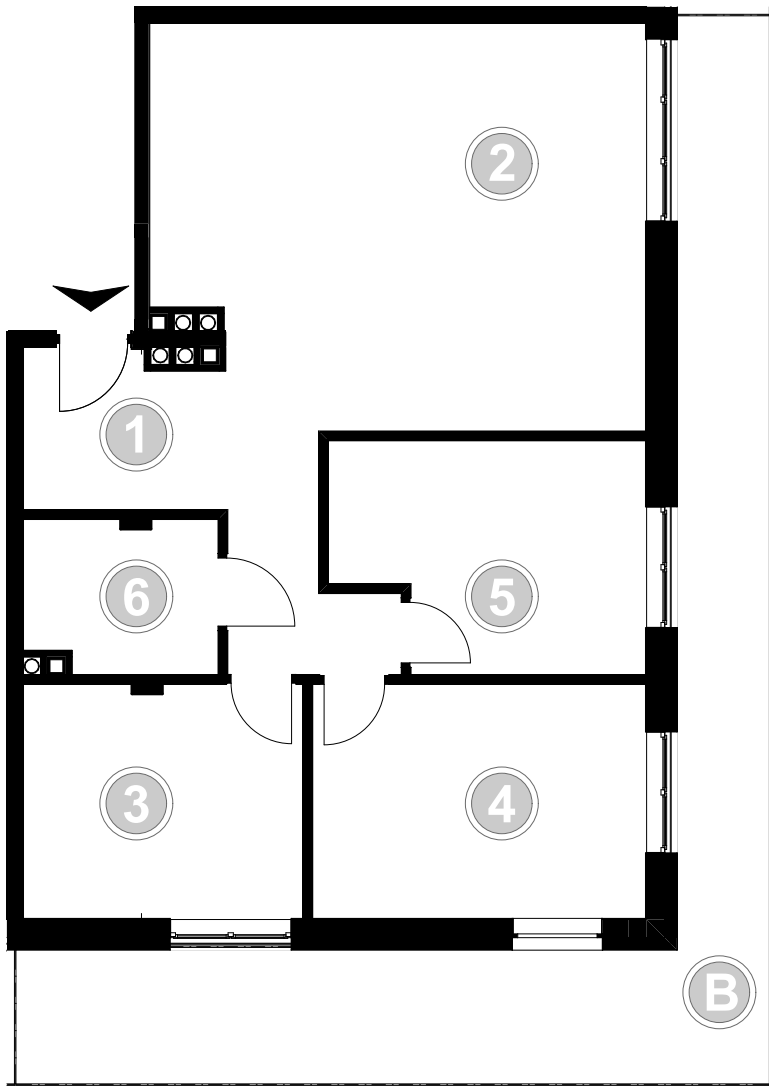

PABIANICE, UL. POPLAWSKA

BUDYNEK **E** PIETRO **3** MIESZKANIE **40**

86,1m²

001	HOL	11,4
002	SALON+KUCHNIA	32,7
003	POKÓJ	11,4
004	POKÓJ	14,0
005	POKÓJ	11,6
006	ŁAZIENKA	5,0
POWIERZCHNIA UŻYTKOWA		86,1 m²

B	BALKON	32,70
----------	---------------	--------------

RZECZYWISTA POWIERZCHNIA ZOSTANIE OBLICZONA NA PODSTAWIE OBMIARU POWYKONAWCZEGO

M2R Sp.z o.o.
95-200 Pabianice, ul. Piłsudskiego 7
www.levityn.pl
biuro@levityn.pl
tel. 881 600 350 510 600 200