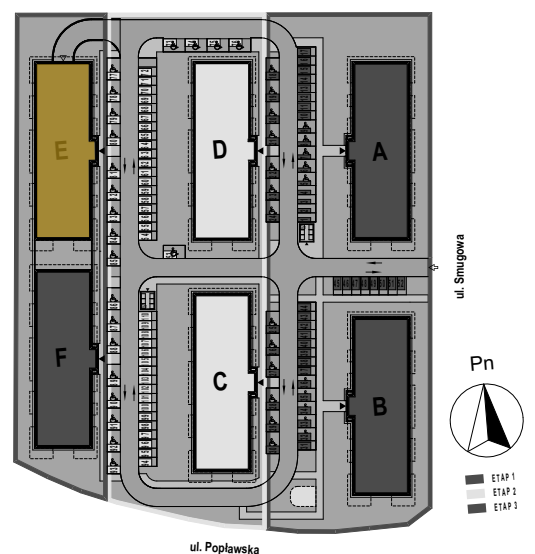

PABIANICE, UL. POPLAWSKA

BUDYNEK **E** PIETRO **3** MIESZKANIE **40**

86,1m²

001	HOL	11,4
002	SALON+KUCHNIA	32,7
003	POKÓJ	11,4
004	POKÓJ	14,0
005	POKÓJ	11,6
006	ŁAZIENKA	5,0
POWIERZCHNIA UŻYTKOWA		86,1 m²

B	BALKON	32,70
----------	---------------	--------------

RZECZYWISTA POWIERZCHNIA ZOSTANIE OBLICZONA NA PODSTAWIE OBMIARU POWYKONAWCZEGO

M2R Sp.z o.o.
95-200 Pabianice, ul. Piłsudskiego 7
www.levityn.pl
biuro@levityn.pl
tel. 881 600 350 510 600 200