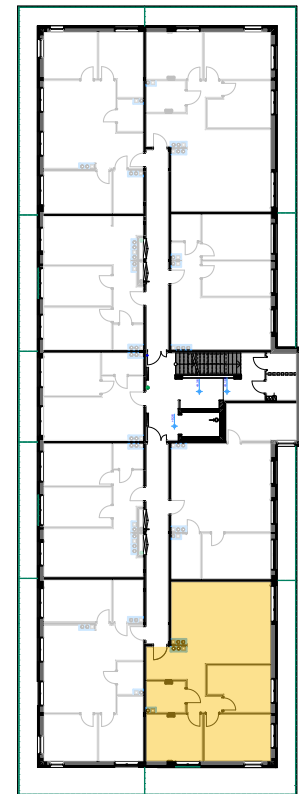

PABIANICE, UL. POPLAWSKA

BUDYNEK **E** PIETRO **3** MIESZKANIE **40**

86,1m²

001	HOL	11,4
002	SALON+KUCHNIA	32,7
003	POKÓJ	11,4
004	POKÓJ	14,0
005	POKÓJ	11,6
006	ŁAZIENKA	5,0
POWIERZCHNIA UŻYTKOWA		86,1 m²

B	BALKON	32,70
----------	---------------	--------------

RZECZYWISTA POWIERZCHNIA ZOSTANIE OBLICZONA NA PODSTAWIE OBMIARU POWYKONAWCZEGO

M2R Sp.z o.o.
95-200 Pabianice, ul. Piłsudskiego 7
www.levityn.pl
biuro@levityn.pl
tel. 881 600 350 510 600 200