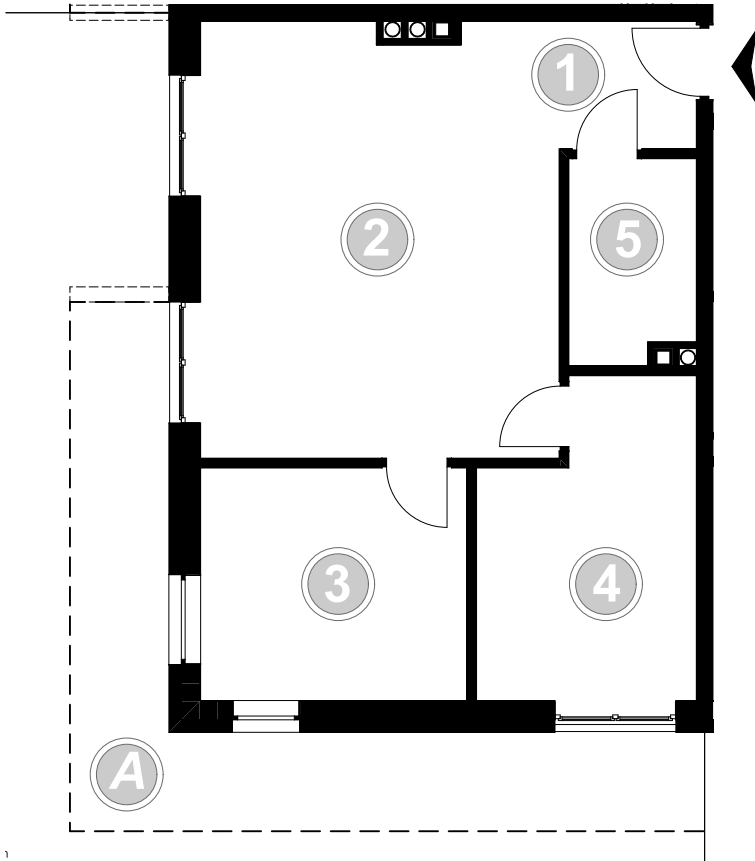

PABIANICE, UL. POPLAWSKA

BUDYNEK **E** PIETRO **0** MIESZKANIE **4**

56,5m²

001	HOL	3,1
002	SALON+KUCHNIA	27,2
003	POKÓJ	10,8
004	POKÓJ	11,0
005	ŁAZIENKA	4,4
POWIERZCHNIA UŻYTKOWA		56,5 m²

A	OGRÓDEK	60,7m²
----------	----------------	--------------------------