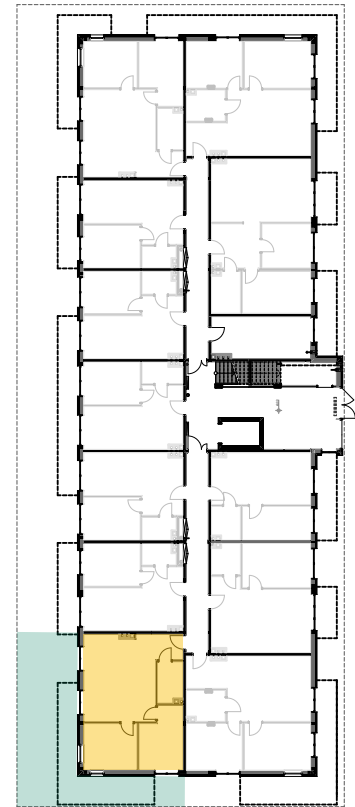

PABIANICE, UL. POPLAWSKA

BUDYNEK **E** PIETRO **0** MIESZKANIE **4**

56,5m²

001	HOL	3,1
002	SALON+KUCHNIA	27,2
003	POKÓJ	10,8
004	POKÓJ	11,0
005	ŁAZIENKA	4,4
POWIERZCHNIA UŻYTKOWA		56,5 m²

A	OGRÓDEK	60,7m²
----------	----------------	--------------------------

RZECZYWISTA POWIERZCHNIA ZOSTANIE OBLICZONA NA PODSTAWIE OBIARU POWYKONAWCZEGO

M2R Sp.z o.o.
95-200 Pabianice, ul. Piłsudskiego 7
www.levityn.pl
biuro@levityn.pl
tel. 881 600 350

510 600 200

Sp. z o.o.