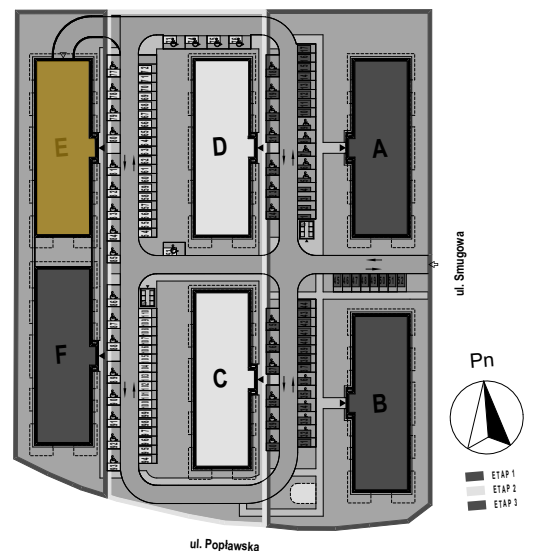

PABIANICE, UL. POPLAWSKA

BUDYNEK **E** PIETRO **0** MIESZKANIE **4**

56,5m²

001	HOL	3,1
002	SALON+KUCHNIA	27,2
003	POKÓJ	10,8
004	POKÓJ	11,0
005	ŁAZIENKA	4,4
POWIERZCHNIA UŻYTKOWA		56,5 m²

A	OGRÓDEK	60,7m²
----------	----------------	--------------------------

RZECZYWISTA POWIERZCHNIA ZOSTANIE OBLICZONA NA PODSTAWIE OBIARU POWYKONAWCZEGO

M2R Sp.z o.o.
95-200 Pabianice, ul. Piłsudskiego 7
www.levityn.pl
biuro@levityn.pl
tel. 881 600 350

510 600 200

Sp. z o.o.