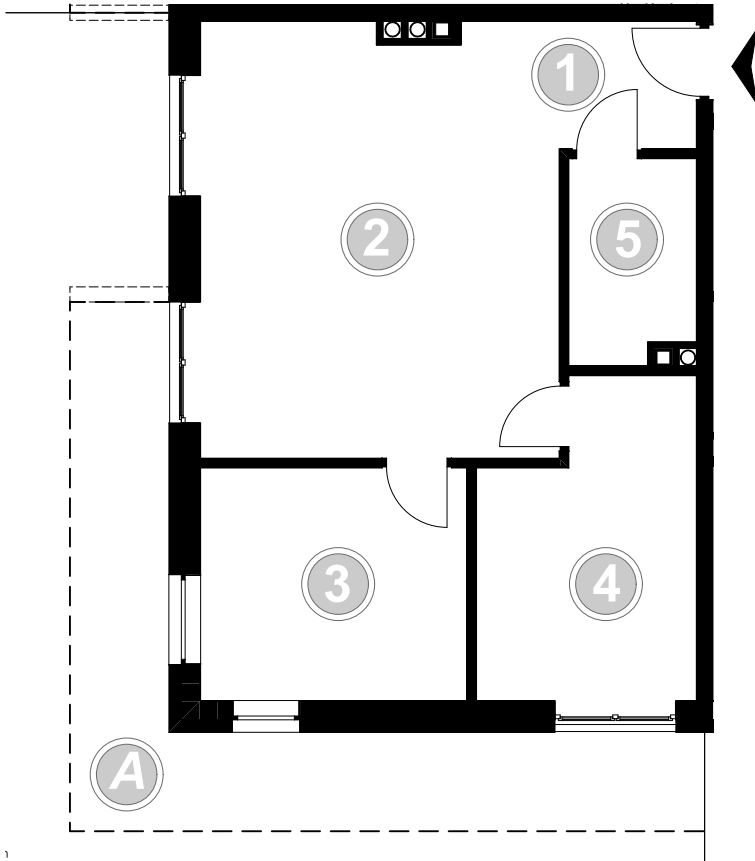

PABIANICE, UL. POPLAWSKA

BUDYNEK **F** PIETRO **0** MIESZKANIE **4**

56,5m²

001	HOL	3,1
002	SALON+KUCHNIA	27,2
003	POKÓJ	10,8
004	POKÓJ	11,0
005	ŁAZIENKA	4,4
POWIERZCHNIA UŻYTKOWA		56,5 m²

A	OGRÓDEK	60,7m ²
---	---------	--------------------