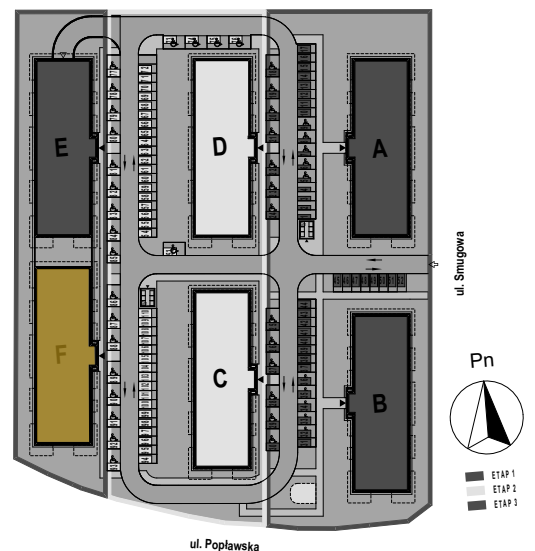

PABIANICE, UL. POPLAWSKA

BUDYNEK **F** PIETRO **0** MIESZKANIE **4**

56,5m²

001	HOL	3,1
002	SALON+KUCHNIA	27,2
003	POKÓJ	10,8
004	POKÓJ	11,0
005	ŁAZIENKA	4,4
POWIERZCHNIA UŻYTKOWA		56,5 m²

A	OGRÓDEK	60,7m ²
---	---------	--------------------

RZECZYWISTA POWIERZCHNIA ZOSTANIE OBLICZONA NA PODSTAWIE OBIARU POWYKONAWCZEGO

M2R Sp.z o.o.
 95-200 Pabianice, ul. Piłsudskiego 7
 www.levityn.pl
 biuro@levityn.pl
 tel. 881 600 350 510 600 200