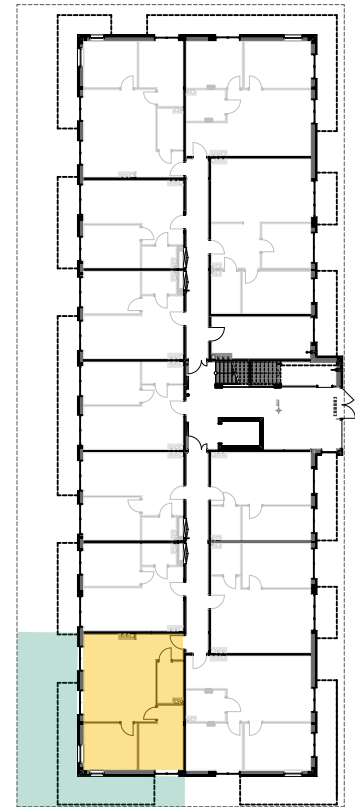

PABIANICE, UL. POPLAWSKA

BUDYNEK **F** PIETRO **0** MIESZKANIE **4**

56,5m²

001	HOL	3,1
002	SALON+KUCHNIA	27,2
003	POKÓJ	10,8
004	POKÓJ	11,0
005	ŁAZIENKA	4,4
POWIERZCHNIA UŻYTKOWA		56,5 m²

A	OGRÓDEK	60,7m ²
---	---------	--------------------

RZECZYWISTA POWIERZCHNIA ZOSTANIE OBLICZONA NA PODSTAWIE OBIARU POWYKONAWCZEGO

M2R Sp.z o.o.
 95-200 Pabianice, ul. Piłsudskiego 7
 www.levityn.pl
 biuro@levityn.pl
 tel. 881 600 350 510 600 200