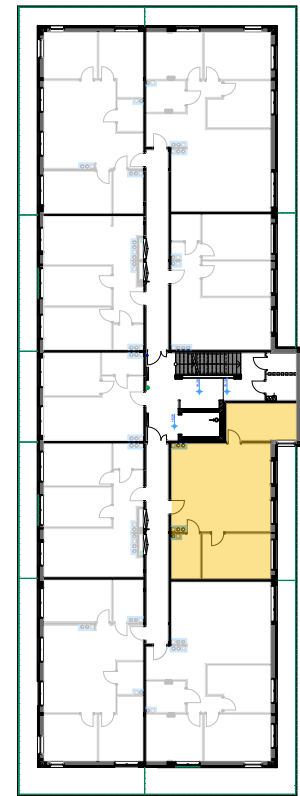

PABIANICE, UL. POPLAWSKA

BUDYNEK **E** PIETRO **3** MIESZKANIE **39**

67,5m²

001	SALON+KUCHNIA	37,5
002	POKÓJ	13,4
004	ŁAZIENKA	5,4
POWIERZCHNIA UŻYTKOWA		56,3 m²

B	BALKON	10,80
----------	--------	-------