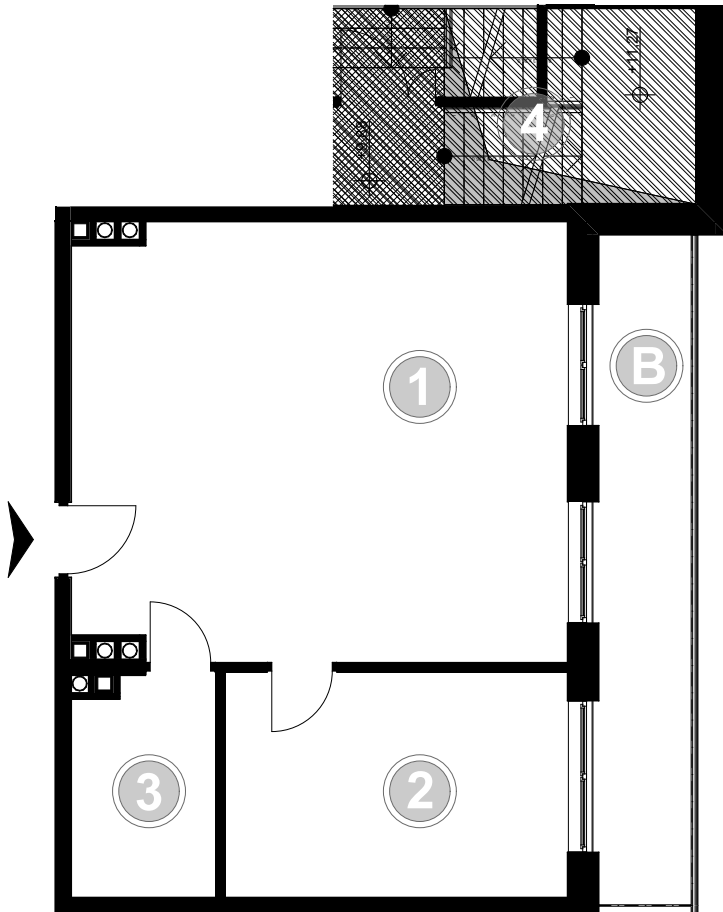

PABIANICE, UL. POPLAWSKA

BUDYNEK **E** PIETRO **3** MIESZKANIE **39**

67,5m²

001	SALON+KUCHNIA	37,5
002	POKÓJ	13,4
004	ŁAZIENKA	5,4
POWIERZCHNIA UŻYTKOWA		56,3 m²

B	BALKON	10,80
----------	--------	-------