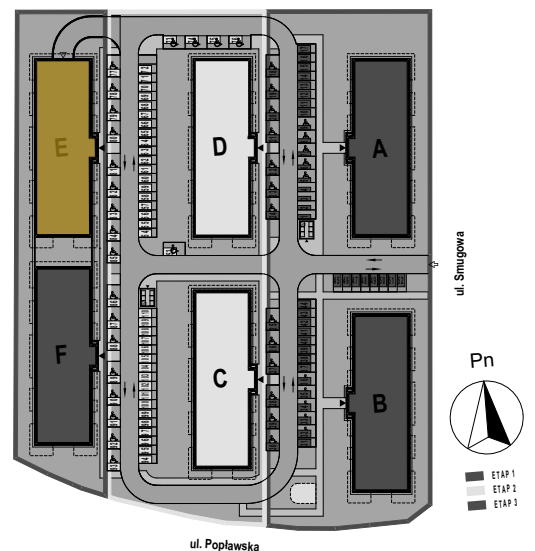

PABIANICE, UL. POPLAWSKA

BUDYNEK **E** PIETRO **3** MIESZKANIE **39**

67,5m²

001	SALON+KUCHNIA	37,5
002	POKÓJ	13,4
004	ŁAZIENKA	5,4
POWIERZCHNIA UŻYTKOWA		56,3 m²

B	BALKON	10,80
----------	--------	-------

RZECZYWISTA POWIERZCHNIA ZOSTANIE OBLICZONA NA PODSTAWIE OBIARU POWYKONAWCZEGO

M2R Sp.z o.o.
 95-200 Pabianice, ul. Piłsudskiego 7
 www.levityn.pl
 biuro@levityn.pl
 tel. 881 600 350 510 600 200