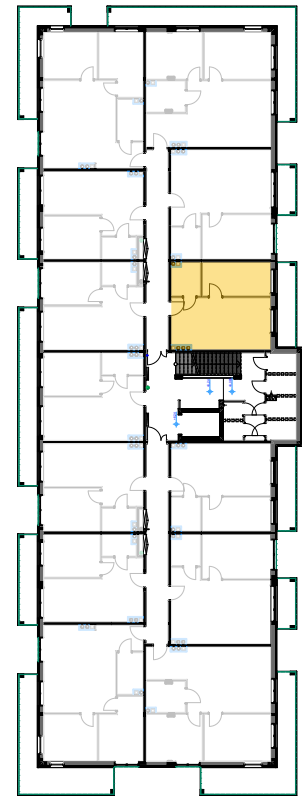

PABIANICE, UL. POPLAWSKA

BUDYNEK **E** PIETRO **2** MIESZKANIE **38**

**36,1m<sup>2</sup>**

001	HOL	4,2
002	SALON+KUCHNIA	27,2
003	POKÓJ	10,8
004	POWIERZCHNIA UŻYTKOWA	11,0

B	BALKON	6,80
---	--------	------