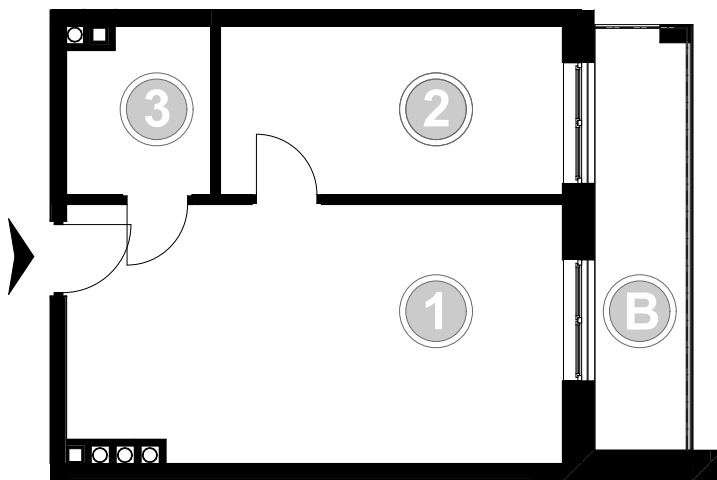

PABIANICE, UL. POPLAWSKA

BUDYNEK **E** PIETRO **2** MIESZKANIE **38**

**36,1m<sup>2</sup>**

001	HOL	4,2
002	SALON+KUCHNIA	27,2
003	POKÓJ	10,8
004	POWIERZCHNIA UŻYTKOWA	11,0

B	BALKON	6,80
---	--------	------