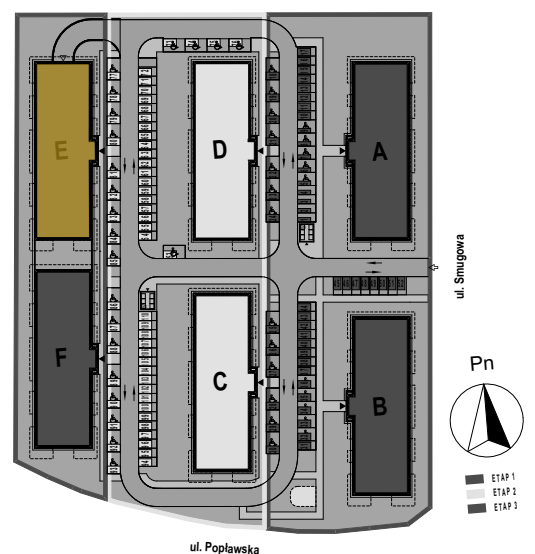

PABIANICE, UL. POPLAWSKA

BUDYNEK **E** PIETRO **2** MIESZKANIE **38**

**36,1m<sup>2</sup>**

001	HOL	4,2
002	SALON+KUCHNIA	27,2
003	POKÓJ	10,8
004	POWIERZCHNIA UŻYTKOWA	11,0

B	BALKON	6,80
---	--------	------

RZECZYWISTA POWIERZCHNIA ZOSTANIE OBLICZONA NA PODSTAWIE OBIARU POWYKONAWCZEGO

M2R Sp.z o.o.  
 95-200 Pabianice, ul. Piłsudskiego 7  
 www.levityn.pl  
 biuro@levityn.pl  
 tel. 881 600 350      510 600 200