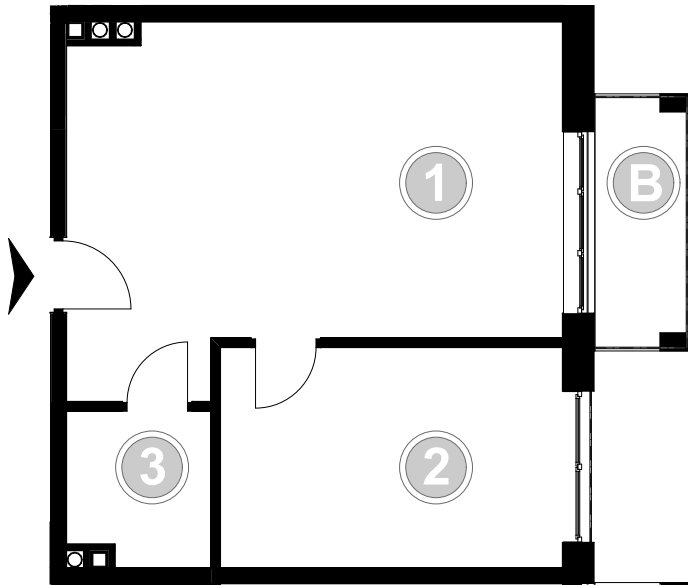

PABIANICE, UL. POPLAWSKA

BUDYNEK **E** PIETRO **2** MIESZKANIE **37**

**45,6m<sup>2</sup>**

001	HOL	11,4
002	SALON+KUCHNIA	32,7
003	POKÓJ	11,4
004	POWIERZCHNIA UŻYTKOWA	14,0

B	BALKON	4,00
---	--------	------