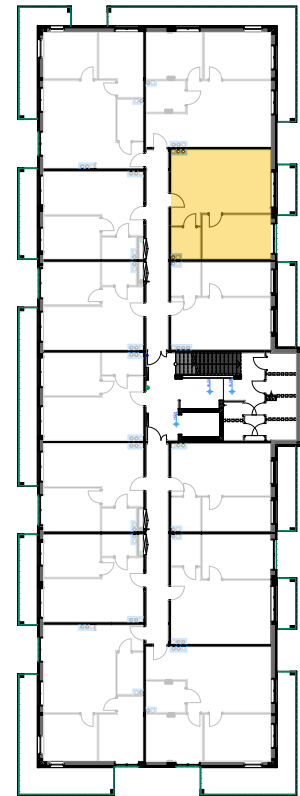

PABIANICE, UL. POPLAWSKA

BUDYNEK **E** PIETRO **2** MIESZKANIE **37**

**45,6m<sup>2</sup>**

001	HOL	11,4
002	SALON+KUCHNIA	32,7
003	POKÓJ	11,4
004	POWIERZCHNIA UŻYTKOWA	14,0

B	BALKON	4,00
---	--------	------