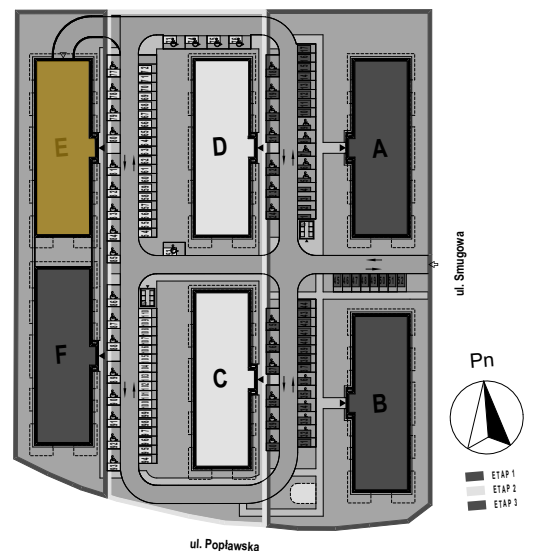

PABIANICE, UL. POPLAWSKA

BUDYNEK **E** PIETRO **2** MIESZKANIE **37**

**45,6m<sup>2</sup>**

001	HOL	11,4
002	SALON+KUCHNIA	32,7
003	POKÓJ	11,4
004	POWIERZCHNIA UŻYTKOWA	14,0

B	BALKON	4,00
---	--------	------

RZECZYWISTA POWIERZCHNIA ZOSTANIE OBLICZONA NA PODSTAWIE OBIARU POWYKONAWCZEGO

M2R Sp.z o.o.  
 95-200 Pabianice, ul. Piłsudskiego 7  
 www.levityn.pl  
 biuro@levityn.pl  
 tel. 881 600 350      510 600 200