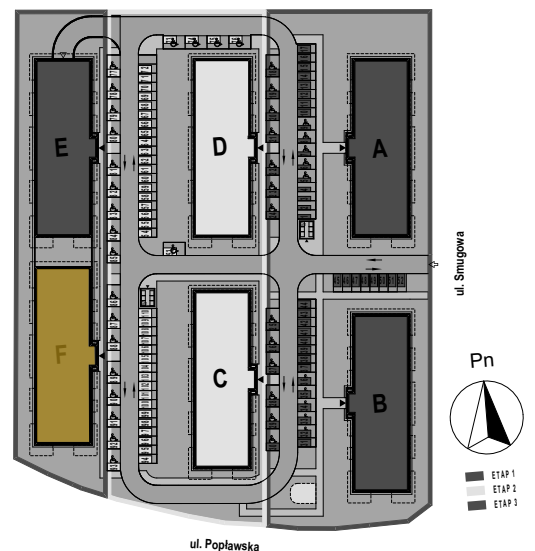

PABIANICE, UL. POPLAWSKA

BUDYNEK **F** PIETRO **2** MIESZKANIE **37**

45,6m²

001	SALON+KUCHNIA	28,7
002	POKÓJ	13,2
003	ŁAZIENKA	3,7
POWIERZCHNIA UŻYTKOWA		45,6 m²

B	BALKON	4,00
----------	--------	------

RZECZYWISTA POWIERZCHNIA ZOSTANIE OBLICZONA NA PODSTAWIE OBIARU POWYKONAWCZEGO