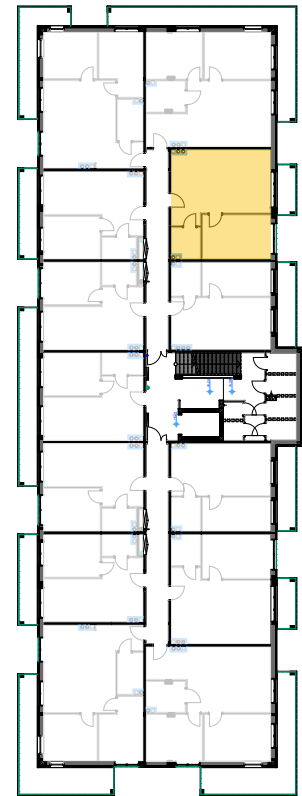

PABIANICE, UL. POPLAWSKA

BUDYNEK **F** PIETRO **2** MIESZKANIE **37**

45,6m²

001	SALON+KUCHNIA	28,7
002	POKÓJ	13,2
003	ŁAZIENKA	3,7
POWIERZCHNIA UŻYTKOWA		45,6 m²

B	BALKON	4,00
----------	--------	------

RZECZYWISTA POWIERZCHNIA ZOSTANIE OBLICZONA NA PODSTAWIE OBIARU POWYKONAWCZEGO