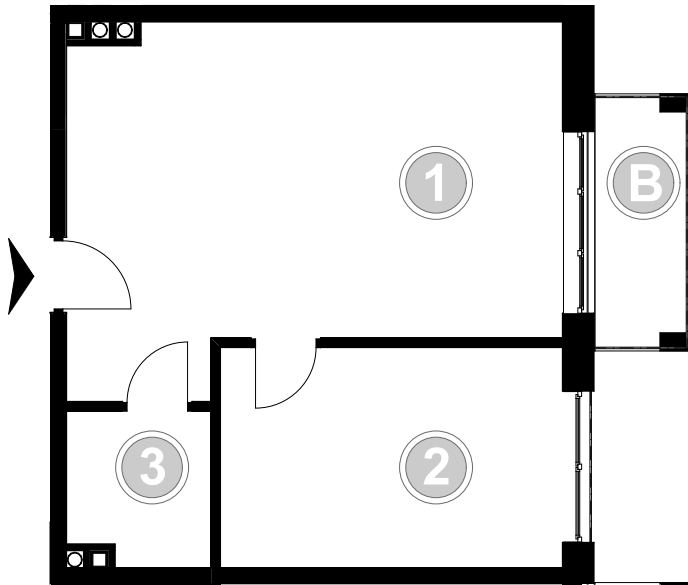

PABIANICE, UL. POPLAWSKA

BUDYNEK **F** PIETRO **2** MIESZKANIE **37**

45,6m²

001	SALON+KUCHNIA	28,7
002	POKÓJ	13,2
003	ŁAZIENKA	3,7
POWIERZCHNIA UŻYTKOWA		45,6 m²

B	BALKON	4,00
----------	--------	------

RZECZYWISTA POWIERZCHNIA ZOSTANIE OBLICZONA NA PODSTAWIE OBIARU POWYKONAWCZEGO