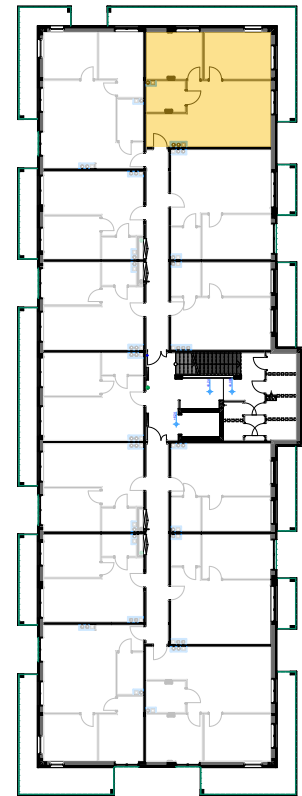

PABIANICE, UL. POPLAWSKA

BUDYNEK **E** PIETRO **2** MIESZKANIE **36**

59,7m²

001	SALON+KUCHNIA	37,5
002	POKÓJ	13,4
004	ŁAZIENKA	5,4
		56,3 m²
POWIERZCHNIA UŻYTKOWA		

B	BALKON	20,00
----------	--------	-------