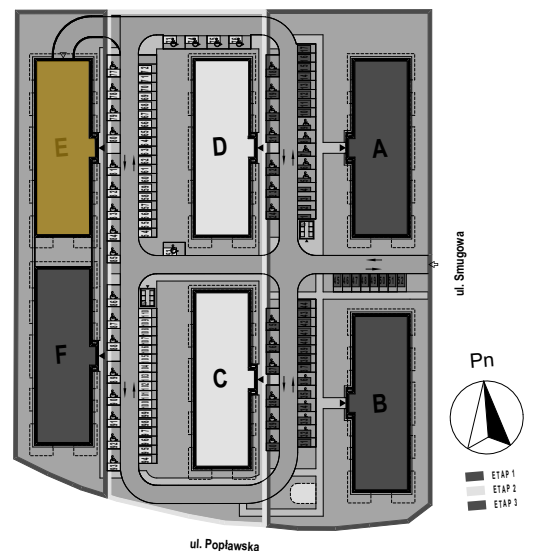

PABIANICE, UL. POPLAWSKA

BUDYNEK **E** PIETRO **2** MIESZKANIE **36**

59,7m²

001	SALON+KUCHNIA	37,5
002	POKÓJ	13,4
004	ŁAZIENKA	5,4
		56,3 m²
POWIERZCHNIA UŻYTKOWA		

B	BALKON	20,00
----------	--------	-------

RZECZYWISTA POWIERZCHNIA ZOSTANIE OBLICZONA NA PODSTAWIE OBIARU POWYKONAWCZEGO

M2R Sp.z o.o.
 95-200 Pabianice, ul. Piłsudskiego 7
 www.levityn.pl
 biuro@levityn.pl
 tel. 881 600 350 510 600 200