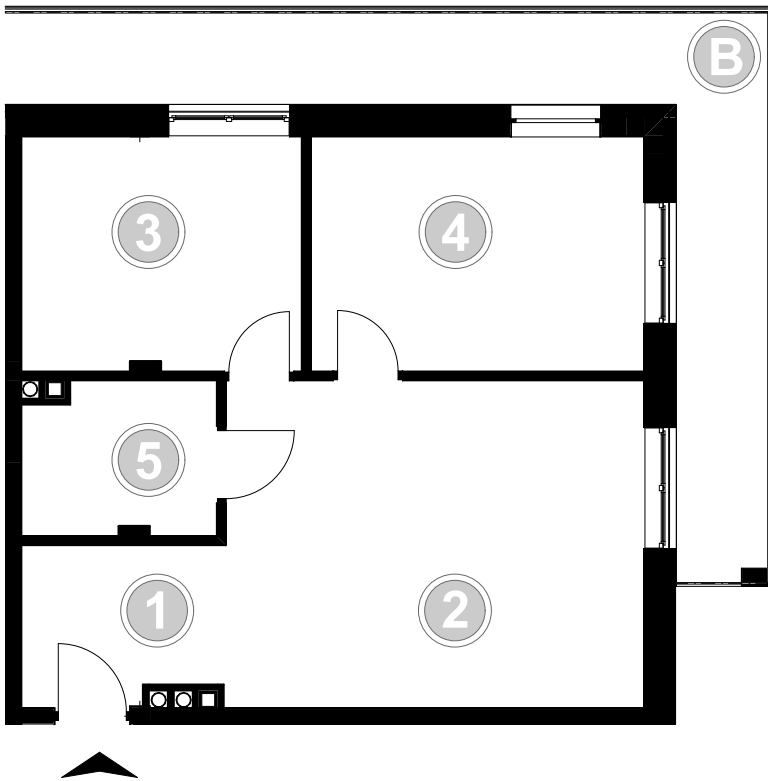

PABIANICE, UL. POPLAWSKA

BUDYNEK **E** PIETRO **2** MIESZKANIE **36**

59,7m²

001	SALON+KUCHNIA	37,5
002	POKÓJ	13,4
004	ŁAZIENKA	5,4
		56,3 m²
POWIERZCHNIA UŻYTKOWA		

B	BALKON	20,00
----------	--------	-------