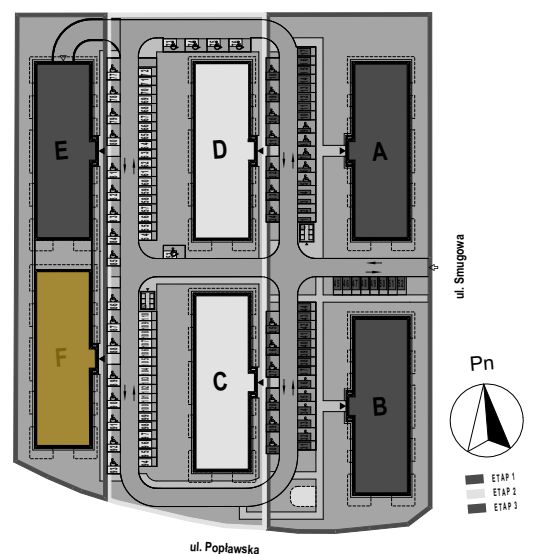

PABIANICE, UL. POPLAWSKA

BUDYNEK **F** PIETRO **2** MIESZKANIE **36**

**59,7m<sup>2</sup>**

001	HOL	3,4
002	SALON+KUCHNIA	25,9
003	POKÓJ	11,4
004	POKÓJ	14,0
005	ŁAZIENKA	5,0
<b>POWIERZCHNIA UŻYTKOWA</b>		<b>59,7 m<sup>2</sup></b>

<b>B</b>	<b>BALKON</b>	<b>20,00</b>
----------	---------------	--------------

RZECZYWISTA POWIERZCHNIA ZOSTANIE OBLICZONA NA PODSTAWIE OBIARU POWYKONAWCZEGO

M2R Sp.z o.o.  
 95-200 Pabianice, ul. Piłsudskiego 7  
 www.levityn.pl  
 biuro@levityn.pl  
 tel. 881 600 350 510 600 200