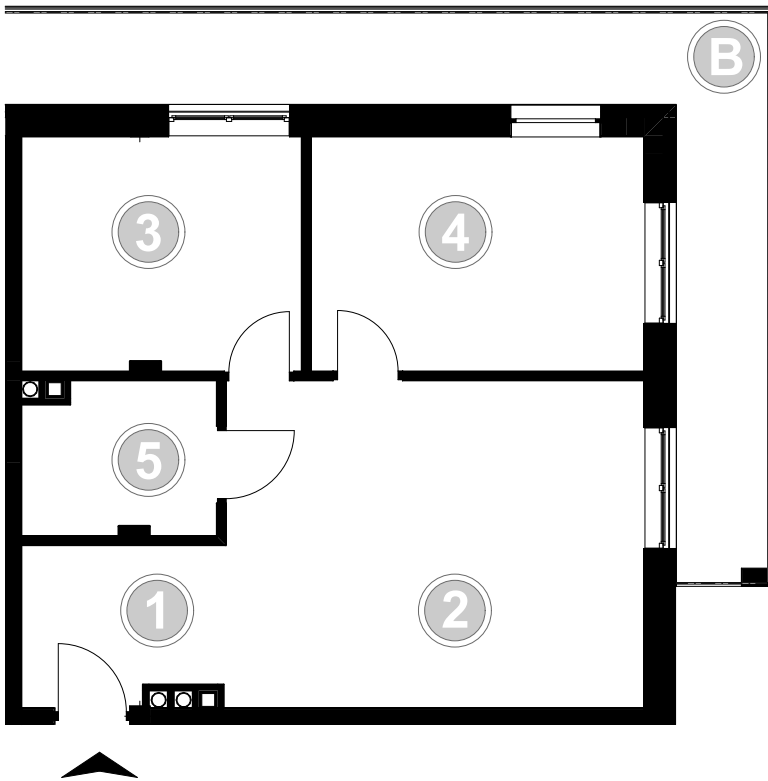

PABIANICE, UL. POPLAWSKA

BUDYNEK **F** PIETRO **2** MIESZKANIE **36**

**59,7m<sup>2</sup>**

001	HOL	3,4
002	SALON+KUCHNIA	25,9
003	POKÓJ	11,4
004	POKÓJ	14,0
005	ŁAZIENKA	5,0
<b>POWIERZCHNIA UŻYTKOWA</b>		<b>59,7 m<sup>2</sup></b>

<b>B</b>	<b>BALKON</b>	<b>20,00</b>
----------	---------------	--------------

RZECZYWISTA POWIERZCHNIA ZOSTANIE OBLICZONA NA PODSTAWIE OBIARU POWYKONAWCZEGO

M2R Sp.z o.o.  
 95-200 Pabianice, ul. Piłsudskiego 7  
 www.levityn.pl  
 biuro@levityn.pl  
 tel. 881 600 350 510 600 200