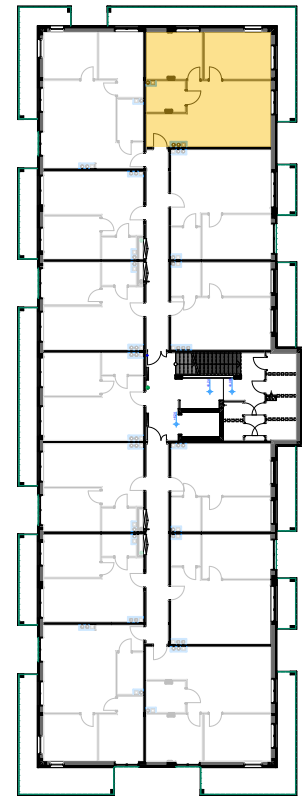

PABIANICE, UL. POPLAWSKA

BUDYNEK **F** PIETRO **2** MIESZKANIE **36**

**59,7m<sup>2</sup>**

001	HOL	3,4
002	SALON+KUCHNIA	25,9
003	POKÓJ	11,4
004	POKÓJ	14,0
005	ŁAZIENKA	5,0
<b>POWIERZCHNIA UŻYTKOWA</b>		<b>59,7 m<sup>2</sup></b>

<b>B</b>	<b>BALKON</b>	<b>20,00</b>
----------	---------------	--------------

RZECZYWISTA POWIERZCHNIA ZOSTANIE OBLICZONA NA PODSTAWIE OBIARU POWYKONAWCZEGO

M2R Sp.z o.o.  
 95-200 Pabianice, ul. Piłsudskiego 7  
 www.levityn.pl  
 biuro@levityn.pl  
 tel. 881 600 350 510 600 200