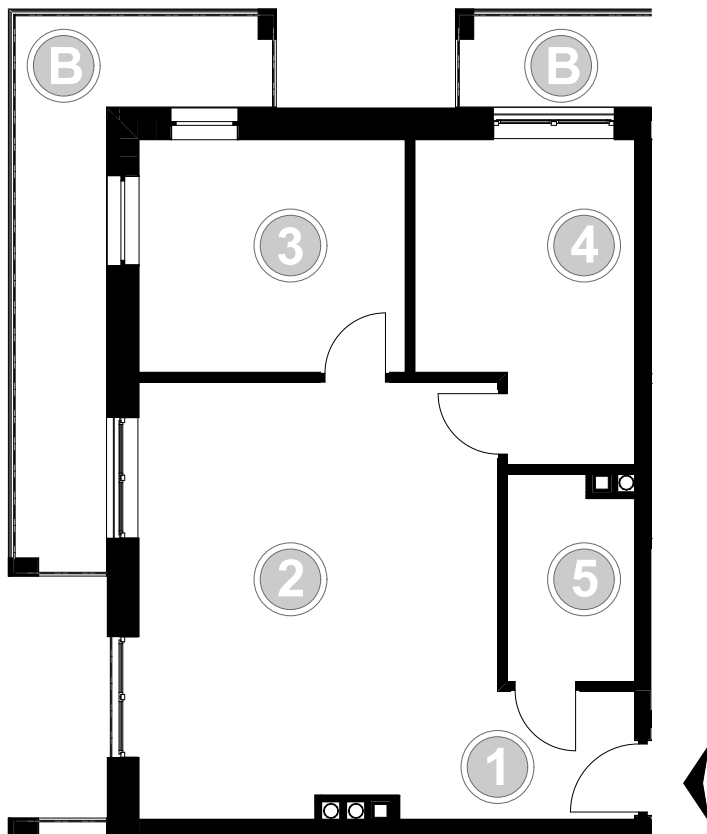

PABIANICE, UL. POPLAWSKA

BUDYNEK E PIETRO 2 MIESZKANIE 35

56,5m²

001	HOL	3,1
002	SALON+KUCHNIA	27,2
003	POKÓJ	10,8
004	POKÓJ	11,0
005	ŁAZIENKA	4,4
POWIERZCHNIA UŻYTKOWA		56,5 m²

B	BALKON	11,60
B	BALKON	3,00