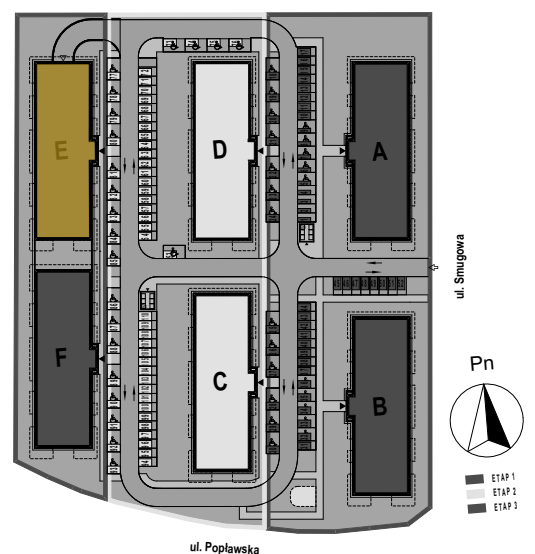

PABIANICE, UL. POPLAWSKA

BUDYNEK E PIETRO 2 MIESZKANIE 35

56,5m²

001	HOL	3,1
002	SALON+KUCHNIA	27,2
003	POKÓJ	10,8
004	POKÓJ	11,0
005	ŁAZIENKA	4,4
POWIERZCHNIA UŻYTKOWA		56,5 m²

B	BALKON	11,60
B	BALKON	3,00

RZECZYWISTA POWIERZCHNIA ZOSTANIE OBLICZONA NA PODSTAWIE OBIARU POWYKONAWCZEGO

M2R Sp.z o.o.
 95-200 Pabianice, ul. Piłsudskiego 7
 www.levityn.pl
 biuro@levityn.pl
 tel. 881 600 350 510 600 200