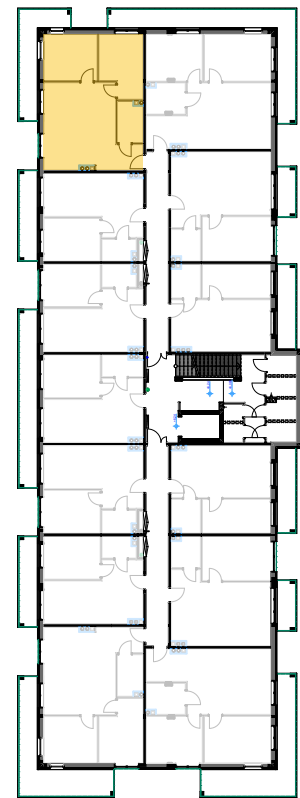

PABIANICE, UL. POPLAWSKA

BUDYNEK E PIETRO 2 MIESZKANIE 35

56,5m²

001	HOL	3,1
002	SALON+KUCHNIA	27,2
003	POKÓJ	10,8
004	POKÓJ	11,0
005	ŁAZIENKA	4,4
POWIERZCHNIA UŻYTKOWA		56,5 m²

B	BALKON	11,60
B	BALKON	3,00