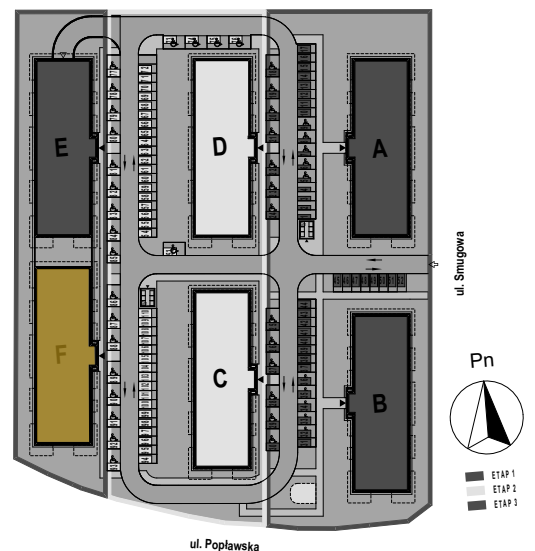

PABIANICE, UL. POPLAWSKA

BUDYNEK **F** PIETRO **2** MIESZKANIE **35**

**56,5m<sup>2</sup>**

001	HOL	3,1
002	SALON+KUCHNIA	27,2
003	POKÓJ	10,8
004	POKÓJ	11,0
005	ŁAZIENKA	4,4
<b>POWIERZCHNIA UŻYTKOWA</b>		<b>56,5 m<sup>2</sup></b>

<b>B</b>	BALKON	11,60
<b>B</b>	BALKON	3,00

RZECZYWISTA POWIERZCHNIA ZOSTANIE OBLICZONA NA PODSTAWIE OBIARU POWYKONAWCZEGO

M2R Sp.z o.o.  
 95-200 Pabianice, ul. Piłsudskiego 7  
 www.levityn.pl  
 biuro@levityn.pl  
 tel. 881 600 350      510 600 200