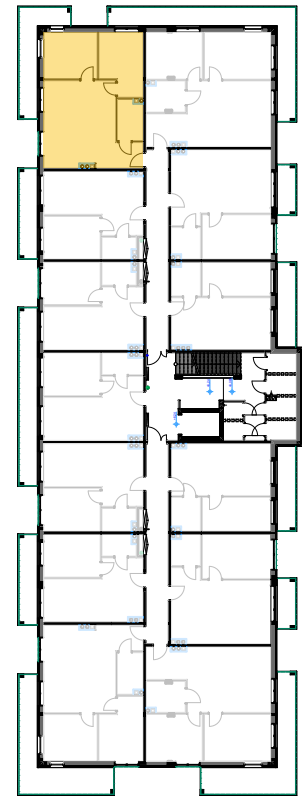

PABIANICE, UL. POPLAWSKA

BUDYNEK **F** PIETRO **2** MIESZKANIE **35**

**56,5m<sup>2</sup>**

001	HOL	3,1
002	SALON+KUCHNIA	27,2
003	POKÓJ	10,8
004	POKÓJ	11,0
005	ŁAZIENKA	4,4
<b>POWIERZCHNIA UŻYTKOWA</b>		<b>56,5 m<sup>2</sup></b>

<b>B</b>	BALKON	11,60
<b>B</b>	BALKON	3,00

RZECZYWISTA POWIERZCHNIA ZOSTANIE OBLICZONA NA PODSTAWIE OBIARU POWYKONAWCZEGO

M2R Sp.z o.o.  
 95-200 Pabianice, ul. Piłsudskiego 7  
 www.levityn.pl  
 biuro@levityn.pl  
 tel. 881 600 350      510 600 200