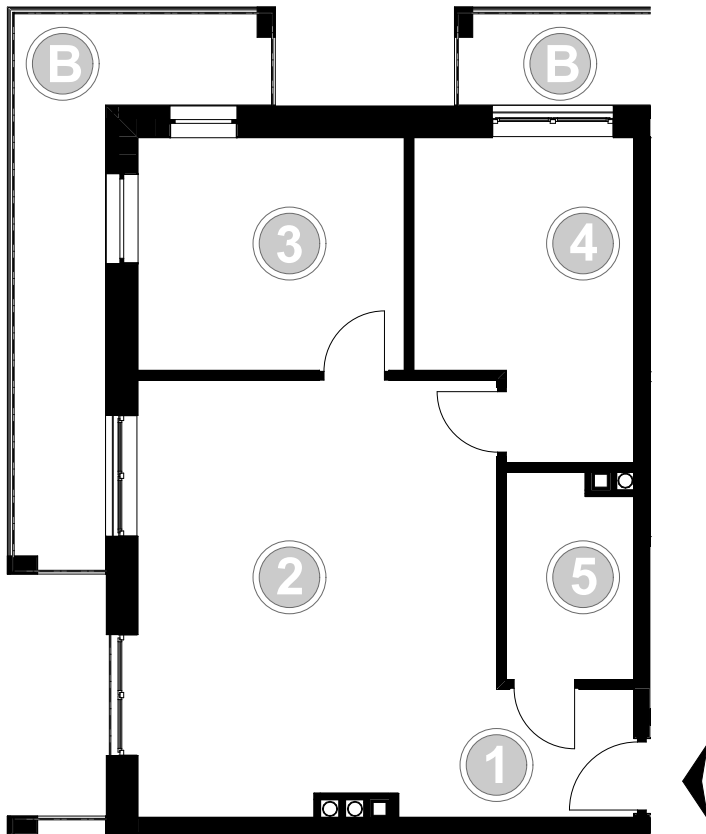

PABIANICE, UL. POPLAWSKA

BUDYNEK **F** PIETRO **2** MIESZKANIE **35**

**56,5m<sup>2</sup>**

001	HOL	3,1
002	SALON+KUCHNIA	27,2
003	POKÓJ	10,8
004	POKÓJ	11,0
005	ŁAZIENKA	4,4
<b>POWIERZCHNIA UŻYTKOWA</b>		<b>56,5 m<sup>2</sup></b>

<b>B</b>	BALKON	11,60
<b>B</b>	BALKON	3,00

RZECZYWISTA POWIERZCHNIA ZOSTANIE OBLICZONA NA PODSTAWIE OBIARU POWYKONAWCZEGO

M2R Sp.z o.o.  
 95-200 Pabianice, ul. Piłsudskiego 7  
 www.levityn.pl  
 biuro@levityn.pl  
 tel. 881 600 350      510 600 200