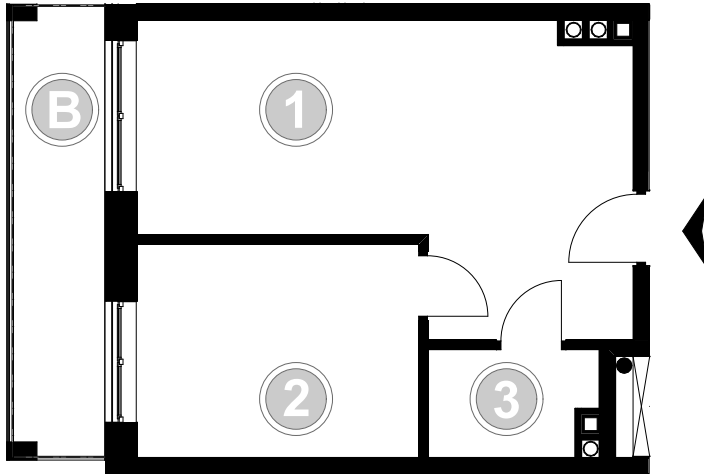

PABIANICE, UL. POPLAWSKA

BUDYNEK **F** PIETRO **2** MIESZKANIE **34**

**35,5m<sup>2</sup>**

001	SALON+KUCHNIA	22,0
002	POKÓJ	10,5
003	ŁAZIENKA	3,0
<b>POWIERZCHNIA UŻYTKOWA</b>		<b>35,5 m<sup>2</sup></b>

<b>B</b>	BALKON	7,30
----------	--------	------