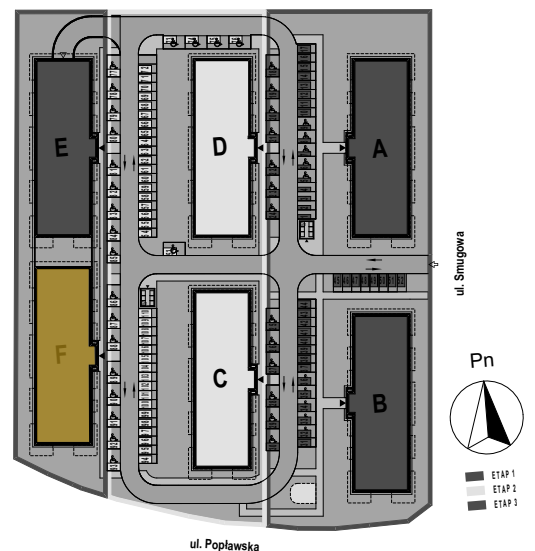

PABIANICE, UL. POPLAWSKA

BUDYNEK **F** PIETRO **2** MIESZKANIE **34**

**35,5m<sup>2</sup>**

001	SALON+KUCHNIA	22,0
002	POKÓJ	10,5
003	ŁAZIENKA	3,0
<b>POWIERZCHNIA UŻYTKOWA</b>		<b>35,5 m<sup>2</sup></b>

<b>B</b>	BALKON	7,30
----------	--------	------

RZECZYWISTA POWIERZCHNIA ZOSTANIE OBLICZONA NA PODSTAWIE OBIARU POWYKONAWCZEGO

M2R Sp.z o.o.  
 95-200 Pabianice, ul. Piłsudskiego 7  
 www.levityn.pl  
 biuro@levityn.pl  
 tel. 881 600 350      510 600 200