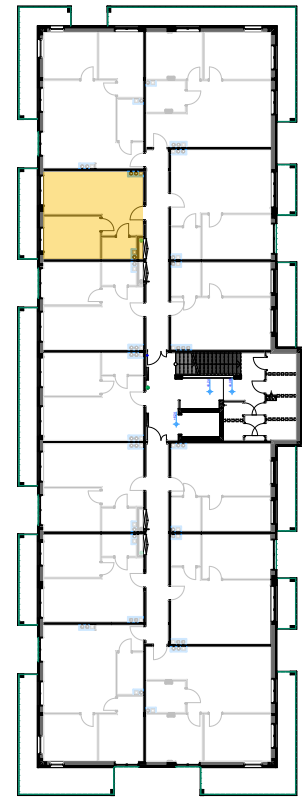

PABIANICE, UL. POPLAWSKA

BUDYNEK **F** PIETRO **2** MIESZKANIE **34**

**35,5m<sup>2</sup>**

001	SALON+KUCHNIA	22,0
002	POKÓJ	10,5
003	ŁAZIENKA	3,0
<b>POWIERZCHNIA UŻYTKOWA</b>		<b>35,5 m<sup>2</sup></b>

<b>B</b>	BALKON	7,30
----------	--------	------