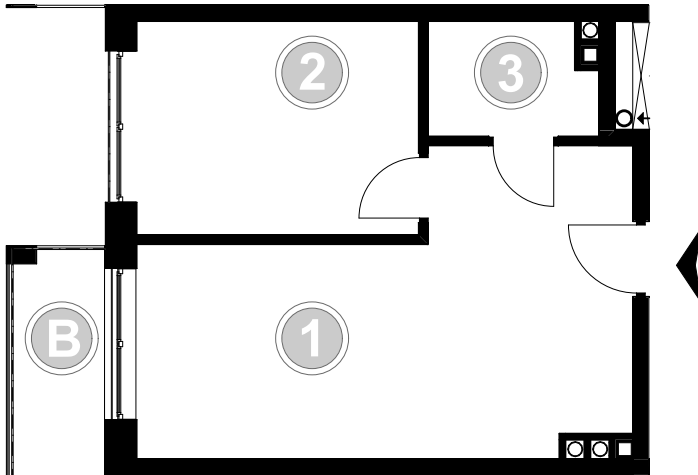

PABIANICE, UL. POPLAWSKA

BUDYNEK **F** PIETRO **2** MIESZKANIE **33**

35,5m²

001	SALON+KUCHNIA	21,8
004	POKÓJ	10,5
005	ŁAZIENKA	3,2
POWIERZCHNIA UŻYTKOWA		35,5 m²

B	BALKON	3,5
----------	--------	-----

RZECZYWISTA POWIERZCHNIA ZOSTANIE OBLICZONA NA PODSTAWIE OBIARU POWYKONAWCZEGO