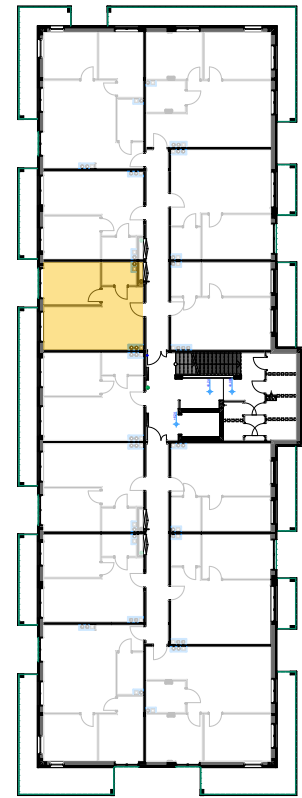

PABIANICE, UL. POPLAWSKA

BUDYNEK **F** PIETRO **2** MIESZKANIE **33**

35,5m²

001	SALON+KUCHNIA	21,8
004	POKÓJ	10,5
005	ŁAZIENKA	3,2
POWIERZCHNIA UŻYTKOWA		35,5 m²

B	BALKON	3,5
----------	--------	-----

RZECZYWISTA POWIERZCHNIA ZOSTANIE OBLICZONA NA PODSTAWIE OBIARU POWYKONAWCZEGO