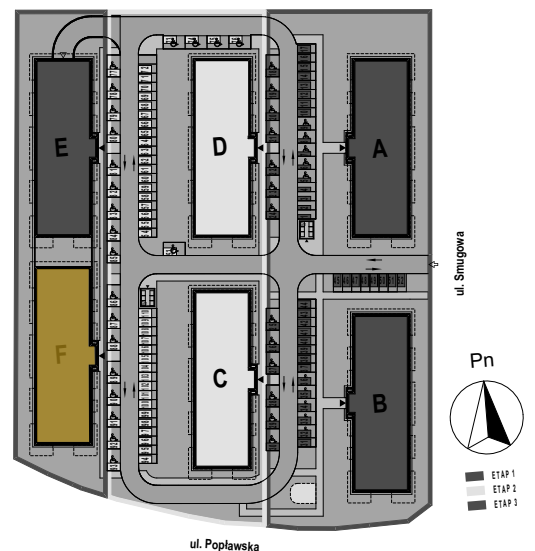

PABIANICE, UL. POPLAWSKA

BUDYNEK **F** PIETRO **2** MIESZKANIE **33**

35,5m²

001	SALON+KUCHNIA	21,8
004	POKÓJ	10,5
005	ŁAZIENKA	3,2
POWIERZCHNIA UŻYTKOWA		35,5 m²

B	BALKON	3,5
----------	--------	-----

RZECZYWISTA POWIERZCHNIA ZOSTANIE OBLICZONA NA PODSTAWIE OBIARU POWYKONAWCZEGO