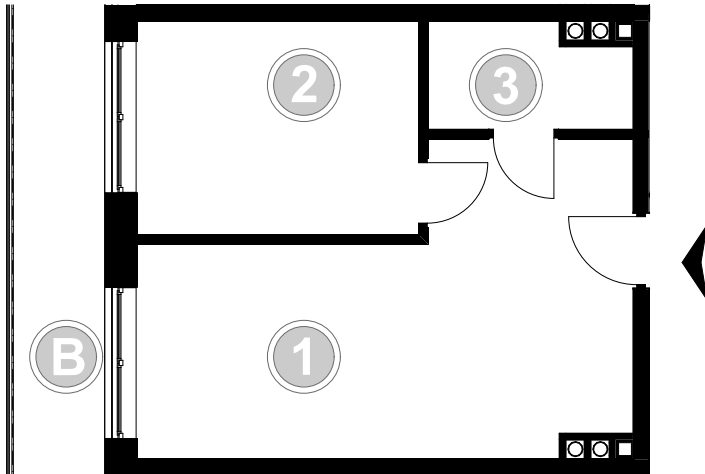

PABIANICE, UL. POPLAWSKA

BUDYNEK **F** PIETRO **2** MIESZKANIE **32**

**36,0m<sup>2</sup>**

001	SALON+KUCHNIA	22,0
002	POKÓJ	10,5
003	ŁAZIENKA	3,5
<b>POWIERZCHNIA UŻYTKOWA</b>		<b>36,0 m<sup>2</sup></b>

<b>B</b>	BALKON	7,40
----------	--------	------