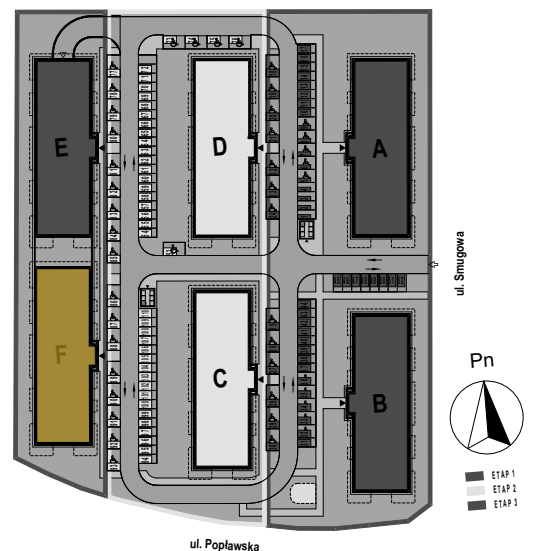

PABIANICE, UL. POPLAWSKA

BUDYNEK **F** PIETRO **2** MIESZKANIE **32**

**36,0m<sup>2</sup>**

001	SALON+KUCHNIA	22,0
002	POKÓJ	10,5
003	ŁAZIENKA	3,5
<b>POWIERZCHNIA UŻYTKOWA</b>		<b>36,0 m<sup>2</sup></b>

<b>B</b>	BALKON	7,40
----------	--------	------

RZECZYWISTA POWIERZCHNIA ZOSTANIE OBLICZONA NA PODSTAWIE OBIARU POWYKONAWCZEGO

M2R Sp.z o.o.  
 95-200 Pabianice, ul. Piłsudskiego 7  
 www.levityn.pl  
 biuro@levityn.pl  
 tel. 881 600 350      510 600 200