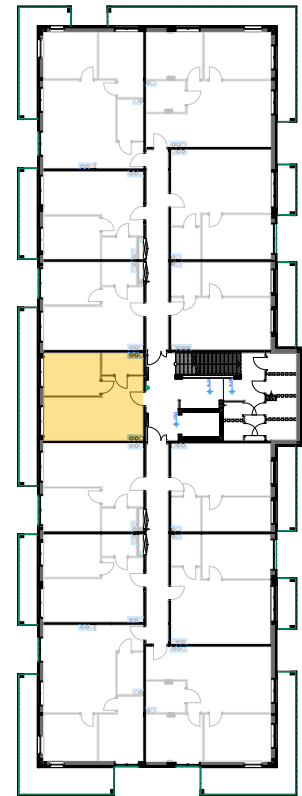

PABIANICE, UL. POPLAWSKA

BUDYNEK **F** PIETRO **2** MIESZKANIE **32**

**36,0m<sup>2</sup>**

001	SALON+KUCHNIA	22,0
002	POKÓJ	10,5
003	ŁAZIENKA	3,5
<b>POWIERZCHNIA UŻYTKOWA</b>		<b>36,0 m<sup>2</sup></b>

<b>B</b>	BALKON	7,40
----------	--------	------