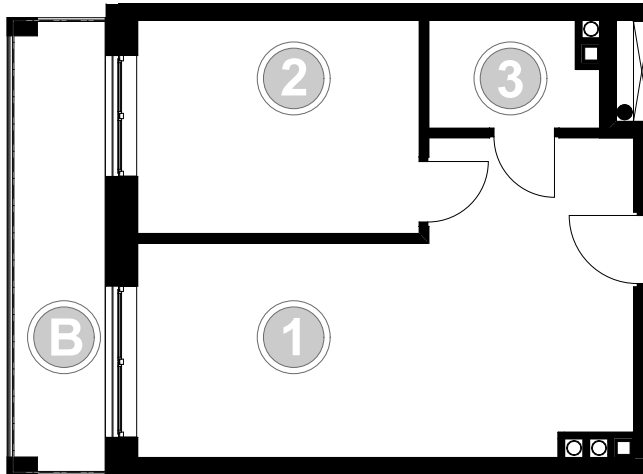

PABIANICE, UL. POPLAWSKA

BUDYNEK **E** PIETRO **2** MIESZKANIE **30**

35,5m²

001	SALON+KUCHNIA	22,0
002	POKÓJ	10,5
003	ŁAZIENKA	3,0
POWIERZCHNIA UŻYTKOWA		35,5 m²

B	BALKON	7,10
----------	--------	------

RZECZYWISTA POWIERZCHNIA ZOSTANIE OBLICZONA NA PODSTAWIE OBIARU POWYKONAWCZEGO