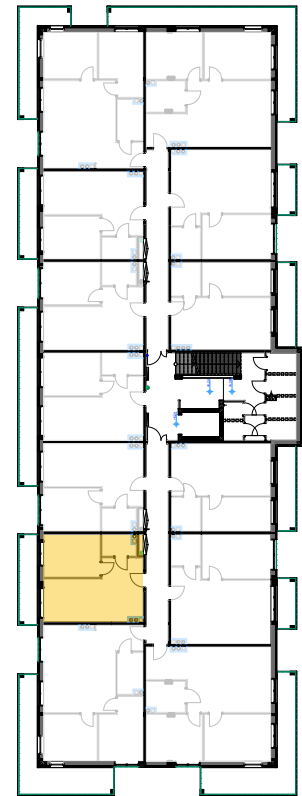

PABIANICE, UL. POPLAWSKA

BUDYNEK **E** PIETRO **2** MIESZKANIE **30**

35,5m²

001	SALON+KUCHNIA	22,0
002	POKÓJ	10,5
003	ŁAZIENKA	3,0
POWIERZCHNIA UŻYTKOWA		35,5 m²

B	BALKON	7,10
----------	--------	------

RZECZYWISTA POWIERZCHNIA ZOSTANIE OBLICZONA NA PODSTAWIE OBIARU POWYKONAWCZEGO