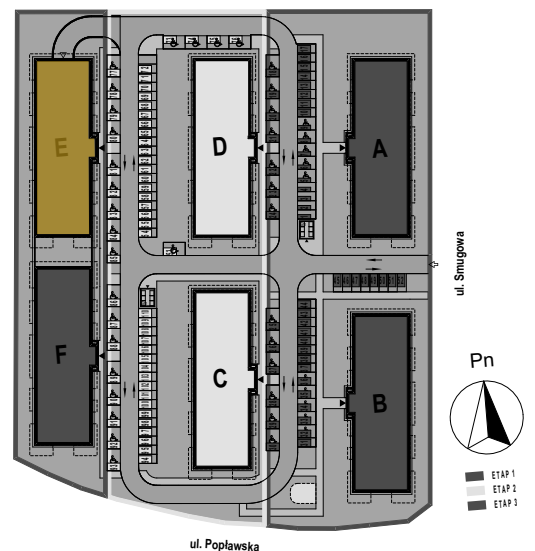

PABIANICE, UL. POPLAWSKA

BUDYNEK **E** PIETRO **2** MIESZKANIE **30**

35,5m²

001	SALON+KUCHNIA	22,0
002	POKÓJ	10,5
003	ŁAZIENKA	3,0
POWIERZCHNIA UŻYTKOWA		35,5 m²

B	BALKON	7,10
----------	--------	------

RZECZYWISTA POWIERZCHNIA ZOSTANIE OBLICZONA NA PODSTAWIE OBIARU POWYKONAWCZEGO