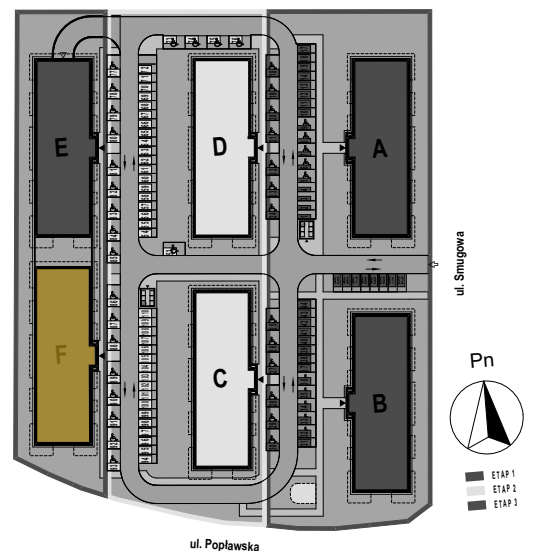

PABIANICE, UL. POPLAWSKA

BUDYNEK **F** PIETRO **2** MIESZKANIE **30**

35,5m²

001	SALON+KUCHNIA	22,0
002	POKÓJ	10,5
003	ŁAZIENKA	3,0
POWIERZCHNIA UŻYTKOWA		35,5 m²

B	BALKON	7,10
----------	--------	------

RZECZYWISTA POWIERZCHNIA ZOSTANIE OBLICZONA NA PODSTAWIE OBIARU POWYKONAWCZEGO