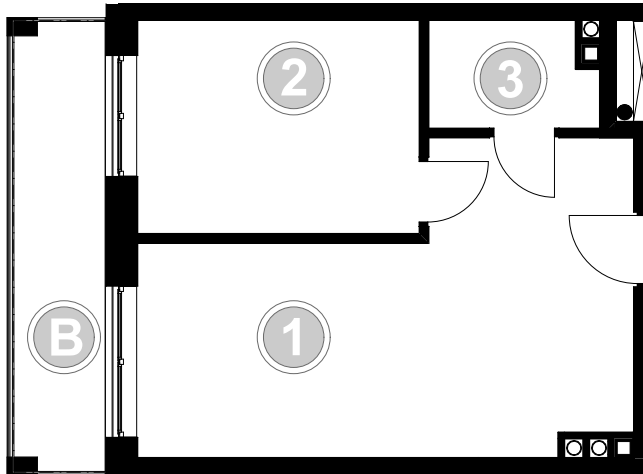

PABIANICE, UL. POPLAWSKA

BUDYNEK **F** PIETRO **2** MIESZKANIE **30**

35,5m²

001	SALON+KUCHNIA	22,0
002	POKÓJ	10,5
003	ŁAZIENKA	3,0
POWIERZCHNIA UŻYTKOWA		35,5 m²

B	BALKON	7,10
----------	--------	------

RZECZYWISTA POWIERZCHNIA ZOSTANIE OBLICZONA NA PODSTAWIE OBIARU POWYKONAWCZEGO