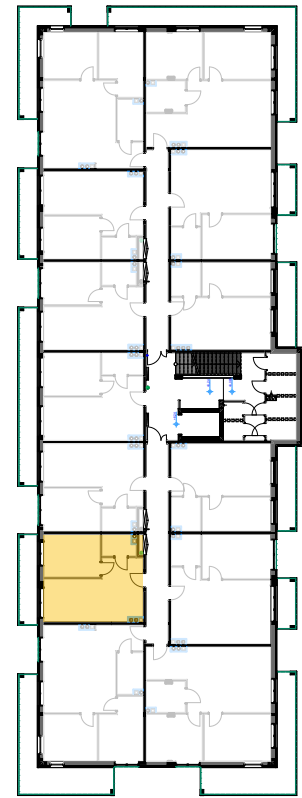

PABIANICE, UL. POPLAWSKA

BUDYNEK **F** PIETRO **2** MIESZKANIE **30**

35,5m²

001	SALON+KUCHNIA	22,0
002	POKÓJ	10,5
003	ŁAZIENKA	3,0
POWIERZCHNIA UŻYTKOWA		35,5 m²

B	BALKON	7,10
----------	--------	------

RZECZYWISTA POWIERZCHNIA ZOSTANIE OBLICZONA NA PODSTAWIE OBIARU POWYKONAWCZEGO