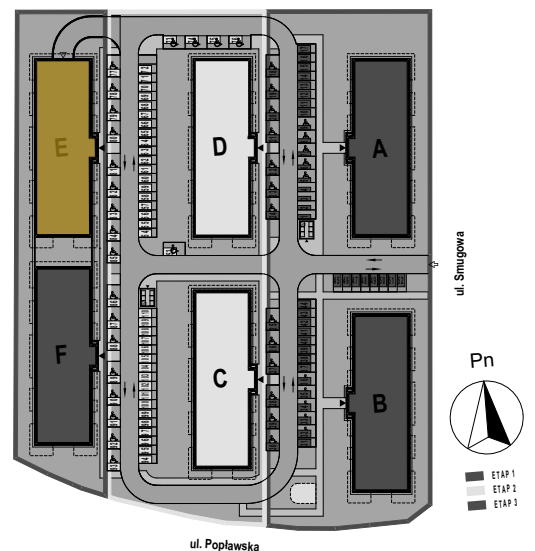

PABIANICE, UL. POPLAWSKA

BUDYNEK **E** PIETRO **0** MIESZKANIE **3**

**59,7m<sup>2</sup>**

001	HOL	3,4
002	SALON+KUCHNIA	25,9
003	POKÓJ	11,4
004	POKÓJ	14,0
005	ŁAZIENKA	5,0
<b>POWIERZCHNIA UŻYTKOWA</b>		<b>59,7 m<sup>2</sup></b>

<b>A</b>	<b>OGRÓDEK</b>	<b>36,0m<sup>2</sup></b>
----------	----------------	--------------------------

RZECZYWISTA POWIERZCHNIA ZOSTANIE OBLICZONA NA PODSTAWIE OBIARU POWYKONAWCZEGO

M2R Sp.z o.o.  
 95-200 Pabianice, ul. Piłsudskiego 7  
 www.levityn.pl  
 biuro@levityn.pl  
 tel. 881 600 350      510 600 200