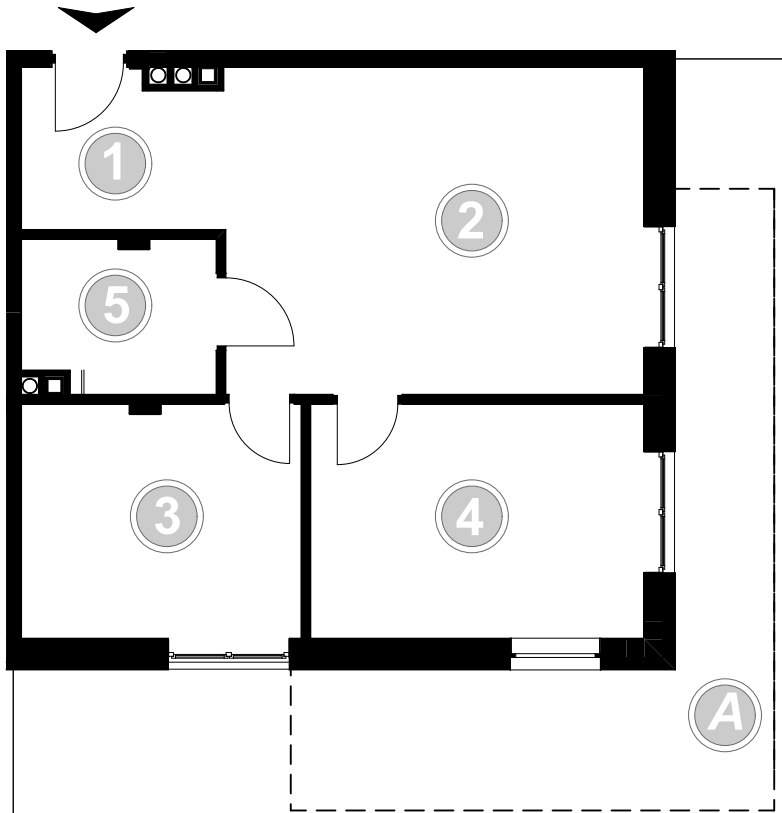

PABIANICE, UL. POPLAWSKA

BUDYNEK **E** PIETRO **0** MIESZKANIE **3**

**59,7m<sup>2</sup>**

001	HOL	3,4
002	SALON+KUCHNIA	25,9
003	POKÓJ	11,4
004	POKÓJ	14,0
005	ŁAZIENKA	5,0
<b>POWIERZCHNIA UŻYTKOWA</b>		<b>59,7 m<sup>2</sup></b>

<b>A</b>	<b>OGRÓDEK</b>	<b>36,0m<sup>2</sup></b>
----------	----------------	--------------------------

RZECZYWISTA POWIERZCHNIA ZOSTANIE OBLICZONA NA PODSTAWIE OBIARU POWYKONAWCZEGO

M2R Sp.z o.o.  
 95-200 Pabianice, ul. Piłsudskiego 7  
 www.levityn.pl  
 biuro@levityn.pl  
 tel. 881 600 350      510 600 200