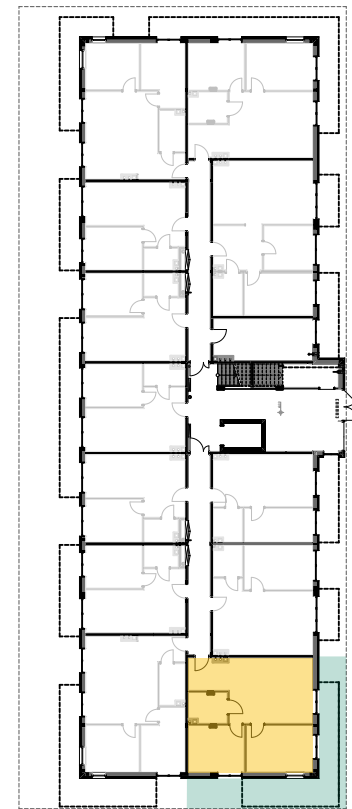

PABIANICE, UL. POPLAWSKA

BUDYNEK **E** PIETRO **0** MIESZKANIE **3**

**59,7m<sup>2</sup>**

001	HOL	3,4
002	SALON+KUCHNIA	25,9
003	POKÓJ	11,4
004	POKÓJ	14,0
005	ŁAZIENKA	5,0
<b>POWIERZCHNIA UŻYTKOWA</b>		<b>59,7 m<sup>2</sup></b>

<b>A</b>	<b>OGRÓDEK</b>	<b>36,0m<sup>2</sup></b>
----------	----------------	--------------------------

RZECZYWISTA POWIERZCHNIA ZOSTANIE OBLICZONA NA PODSTAWIE OBIARU POWYKONAWCZEGO

M2R Sp.z o.o.  
 95-200 Pabianice, ul. Piłsudskiego 7  
 www.levityn.pl  
 biuro@levityn.pl  
 tel. 881 600 350      510 600 200