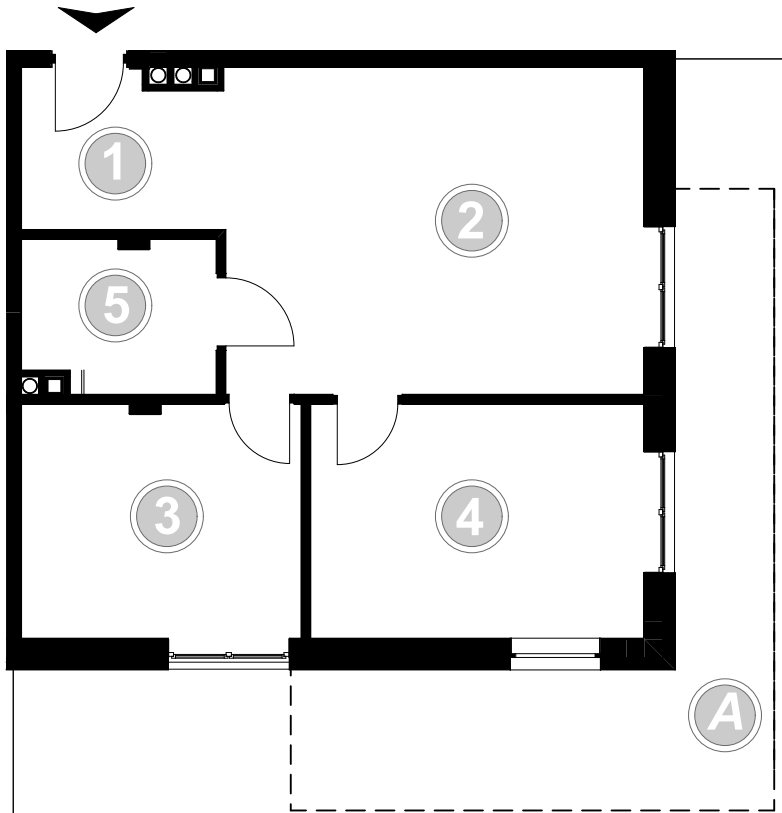

PABIANICE, UL. POPLAWSKA

BUDYNEK **F** PIETRO **0** MIESZKANIE **3**

59,7m²

001	HOL	3,4
002	SALON+KUCHNIA	25,9
003	POKÓJ	11,4
004	POKÓJ	14,0
005	ŁAZIENKA	5,0
POWIERZCHNIA UŻYTKOWA		59,7 m²

A	OGRÓDEK	36,0m²
----------	----------------	--------------------------