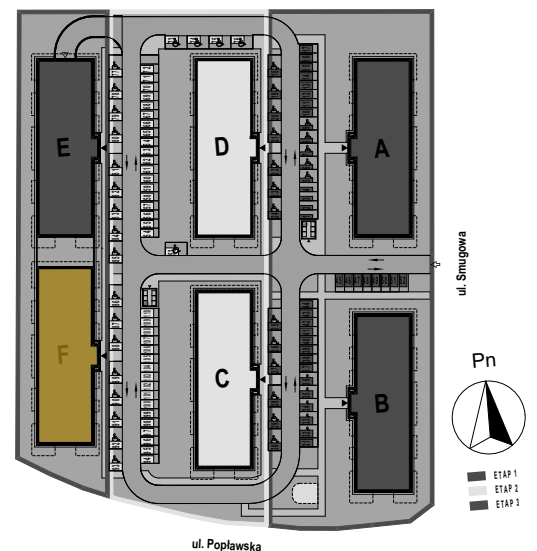

PABIANICE, UL. POPLAWSKA

BUDYNEK **F** PIETRO **0** MIESZKANIE **3**

59,7m²

001	HOL	3,4
002	SALON+KUCHNIA	25,9
003	POKÓJ	11,4
004	POKÓJ	14,0
005	ŁAZIENKA	5,0
POWIERZCHNIA UŻYTKOWA		59,7 m²

A	OGRÓDEK	36,0m²
----------	----------------	--------------------------

RZECZYWISTA POWIERZCHNIA ZOSTANIE OBLICZONA NA PODSTAWIE OBIARU POWYKONAWCZEGO

M2R Sp.z o.o.
 95-200 Pabianice, ul. Piłsudskiego 7
 www.levityn.pl
 biuro@levityn.pl
 tel. 881 600 350 510 600 200