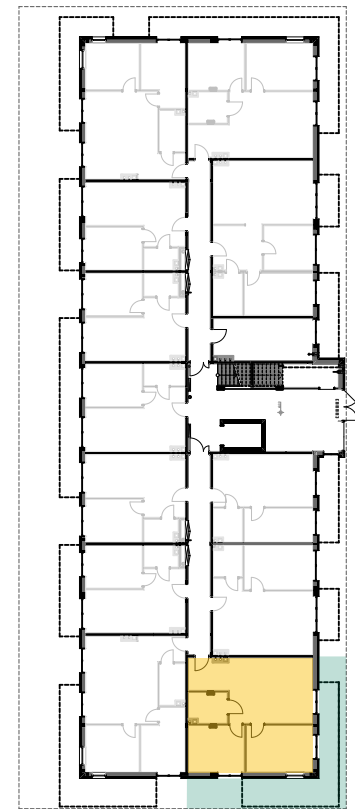

PABIANICE, UL. POPLAWSKA

BUDYNEK **F** PIETRO **0** MIESZKANIE **3**

59,7m²

001	HOL	3,4
002	SALON+KUCHNIA	25,9
003	POKÓJ	11,4
004	POKÓJ	14,0
005	ŁAZIENKA	5,0
POWIERZCHNIA UŻYTKOWA		59,7 m²

A	OGRÓDEK	36,0m²
----------	----------------	--------------------------

RZECZYWISTA POWIERZCHNIA ZOSTANIE OBLICZONA NA PODSTAWIE OBIARU POWYKONAWCZEGO

M2R Sp.z o.o.
 95-200 Pabianice, ul. Piłsudskiego 7
 www.levityn.pl
 biuro@levityn.pl
 tel. 881 600 350 510 600 200