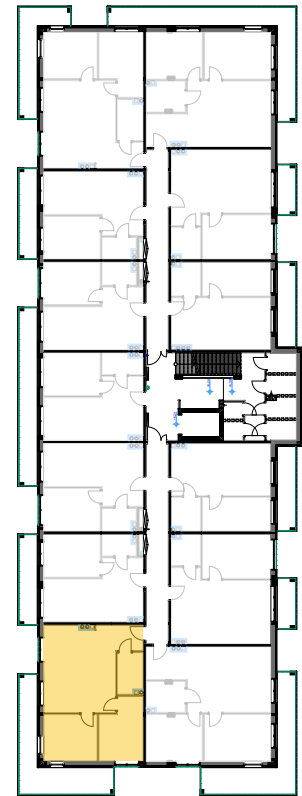

PABIANICE, UL. POPLAWSKA

BUDYNEK **F** PIETRO **2** MIESZKANIE **29**

**56,5m<sup>2</sup>**

001	HOL	3,1
002	SALON+KUCHNIA	27,2
003	POKÓJ	10,8
004	POKÓJ	11,0
005	ŁAZIENKA	4,4
<b>POWIERZCHNIA UŻYTKOWA</b>		<b>56,5 m<sup>2</sup></b>

<b>B</b>	<b>BALKON</b>	<b>18,30</b>
----------	---------------	--------------

RZECZYWISTA POWIERZCHNIA ZOSTANIE OBLICZONA NA PODSTAWIE OBIARU POWYKONAWCZEGO

M2R Sp.z o.o.  
 95-200 Pabianice, ul. Piłsudskiego 7  
 www.levityn.pl  
 biuro@levityn.pl  
 tel. 881 600 350      510 600 200