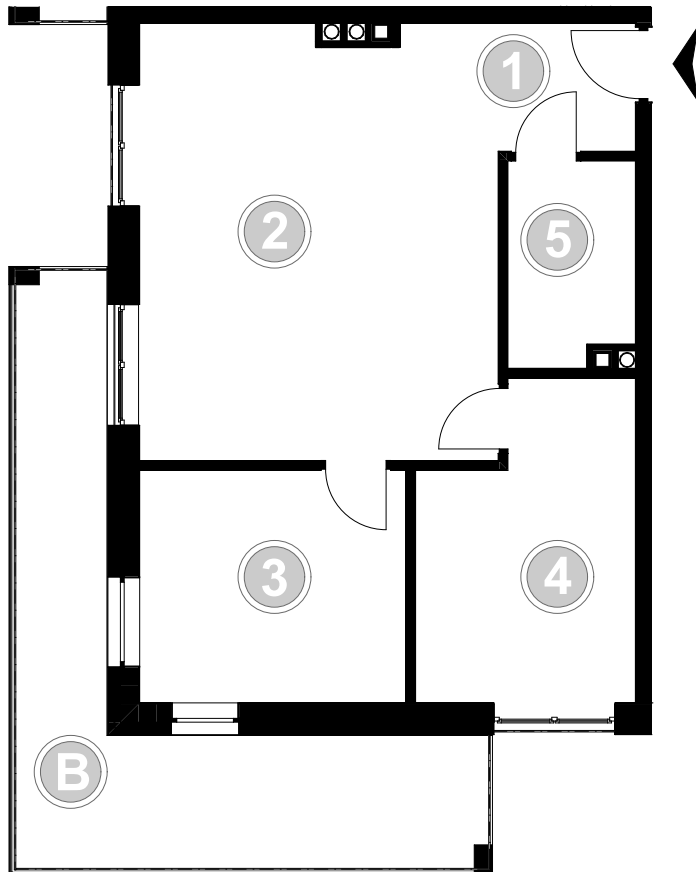

PABIANICE, UL. POPLAWSKA

BUDYNEK **F** PIETRO **2** MIESZKANIE **29**

**56,5m<sup>2</sup>**

001	HOL	3,1
002	SALON+KUCHNIA	27,2
003	POKÓJ	10,8
004	POKÓJ	11,0
005	ŁAZIENKA	4,4
<b>POWIERZCHNIA UŻYTKOWA</b>		<b>56,5 m<sup>2</sup></b>

<b>B</b>	<b>BALKON</b>	<b>18,30</b>
----------	---------------	--------------

RZECZYWISTA POWIERZCHNIA ZOSTANIE OBLICZONA NA PODSTAWIE OBIARU POWYKONAWCZEGO

M2R Sp.z o.o.  
 95-200 Pabianice, ul. Piłsudskiego 7  
 www.levityn.pl  
 biuro@levityn.pl  
 tel. 881 600 350      510 600 200