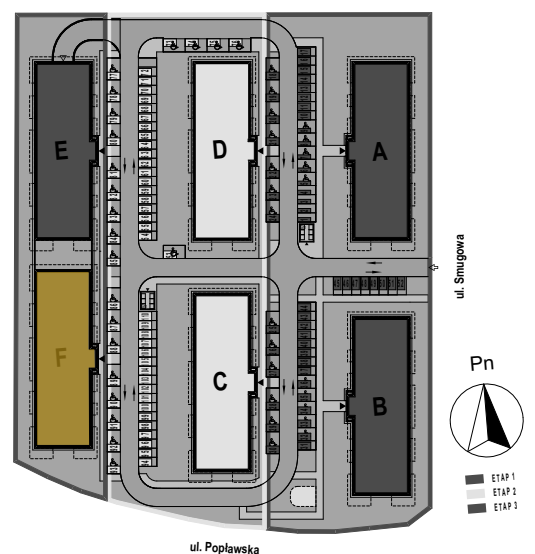

PABIANICE, UL. POPLAWSKA

BUDYNEK **F** PIETRO **2** MIESZKANIE **29**

**56,5m<sup>2</sup>**

001	HOL	3,1
002	SALON+KUCHNIA	27,2
003	POKÓJ	10,8
004	POKÓJ	11,0
005	ŁAZIENKA	4,4
<b>POWIERZCHNIA UŻYTKOWA</b>		<b>56,5 m<sup>2</sup></b>

<b>B</b>	<b>BALKON</b>	<b>18,30</b>
----------	---------------	--------------

RZECZYWISTA POWIERZCHNIA ZOSTANIE OBLICZONA NA PODSTAWIE OBIARU POWYKONAWCZEGO

M2R Sp.z o.o.  
 95-200 Pabianice, ul. Piłsudskiego 7  
 www.levityn.pl  
 biuro@levityn.pl  
 tel. 881 600 350      510 600 200