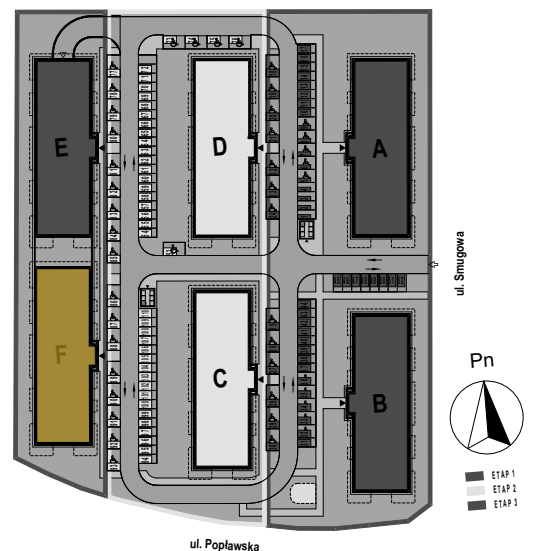

PABIANICE, UL. POPLAWSKA

BUDYNEK **F** PIETRO **2** MIESZKANIE **28**

59,7m²

001	HOL	3,4
002	SALON+KUCHNIA	25,9
003	POKÓJ	11,4
004	POKÓJ	14,0
005	ŁAZIENKA	5,0
POWIERZCHNIA UŻYTKOWA		59,7 m²

B	BALKON	18,50
----------	---------------	--------------

RZECZYWISTA POWIERZCHNIA ZOSTANIE OBLICZONA NA PODSTAWIE OBIARU POWYKONAWCZEGO

M2R Sp.z o.o.
 95-200 Pabianice, ul. Piłsudskiego 7
 www.levityn.pl
 biuro@levityn.pl
 tel. 881 600 350 510 600 200