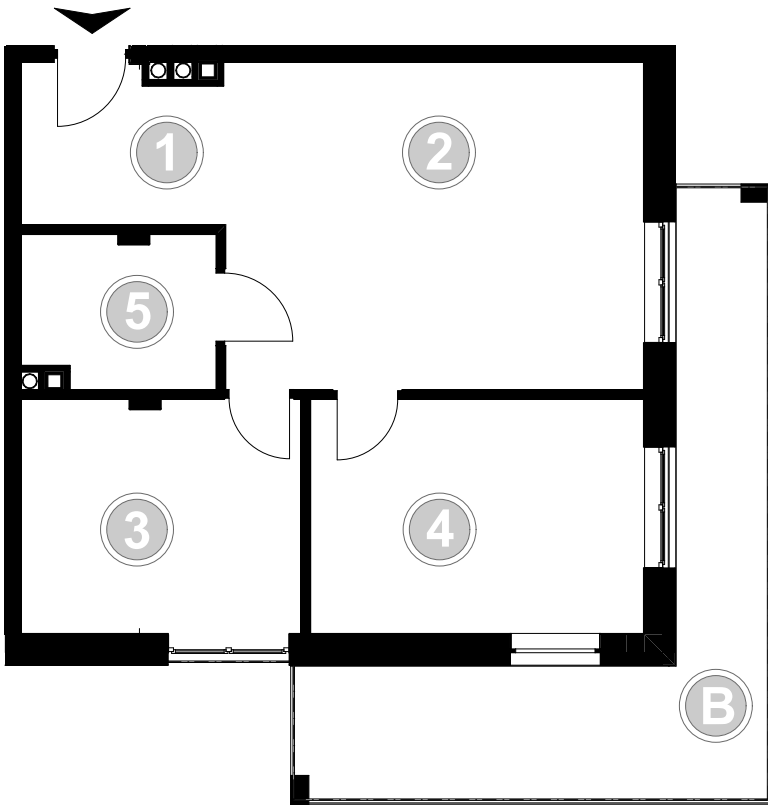

PABIANICE, UL. POPLAWSKA

BUDYNEK **F** PIETRO **2** MIESZKANIE **28**

59,7m²

001	HOL	3,4
002	SALON+KUCHNIA	25,9
003	POKÓJ	11,4
004	POKÓJ	14,0
005	ŁAZIENKA	5,0
POWIERZCHNIA UŻYTKOWA		59,7 m²

B	BALKON	18,50
----------	---------------	--------------