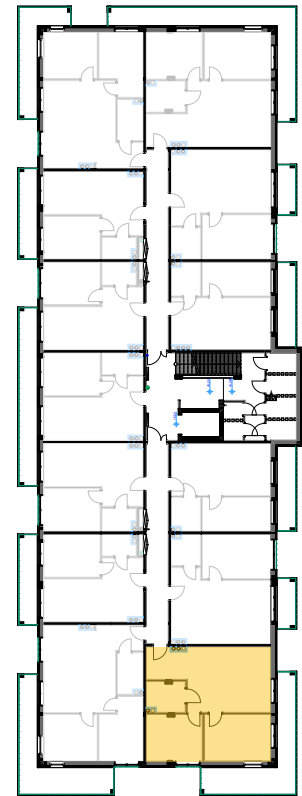

PABIANICE, UL. POPLAWSKA

BUDYNEK **F** PIETRO **2** MIESZKANIE **28**

59,7m²

001	HOL	3,4
002	SALON+KUCHNIA	25,9
003	POKÓJ	11,4
004	POKÓJ	14,0
005	ŁAZIENKA	5,0
POWIERZCHNIA UŻYTKOWA		59,7 m²

B	BALKON	18,50
----------	---------------	--------------