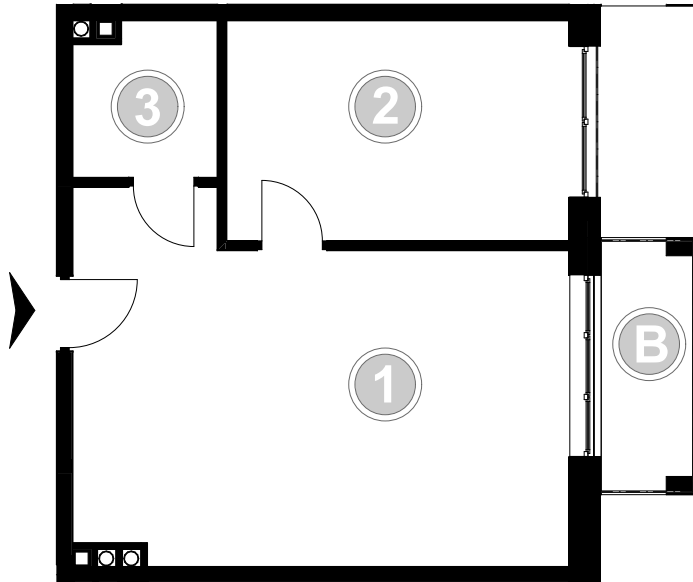

PABIANICE, UL. POPLAWSKA

BUDYNEK **F** PIETRO **2** MIESZKANIE **27**

45,6m²

001	SALON+KUCHNIA	28,7
002	POKÓJ	13,2
003	ŁAZIENKA	3,7
POWIERZCHNIA UŻYTKOWA		45,6 m²

B	BALKON	4,00
---	--------	------

RZECZYWISTA POWIERZCHNIA ZOSTANIE OBLICZONA NA PODSTAWIE OBIARU POWYKONAWCZEGO