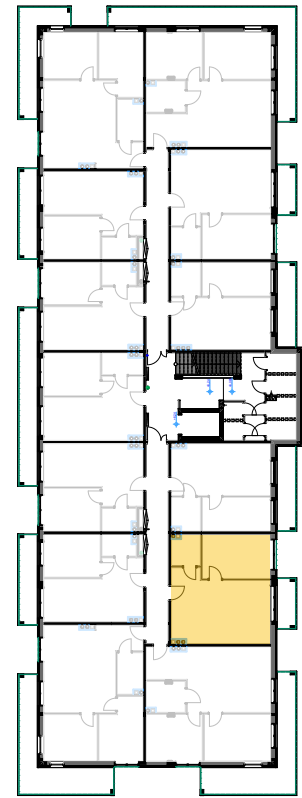

PABIANICE, UL. POPLAWSKA

BUDYNEK **F** PIETRO **2** MIESZKANIE **27**

45,6m²

001	SALON+KUCHNIA	28,7
002	POKÓJ	13,2
003	ŁAZIENKA	3,7
POWIERZCHNIA UŻYTKOWA		45,6 m²

B	BALKON	4,00
---	--------	------

RZECZYWISTA POWIERZCHNIA ZOSTANIE OBLICZONA NA PODSTAWIE OBIARU POWYKONAWCZEGO