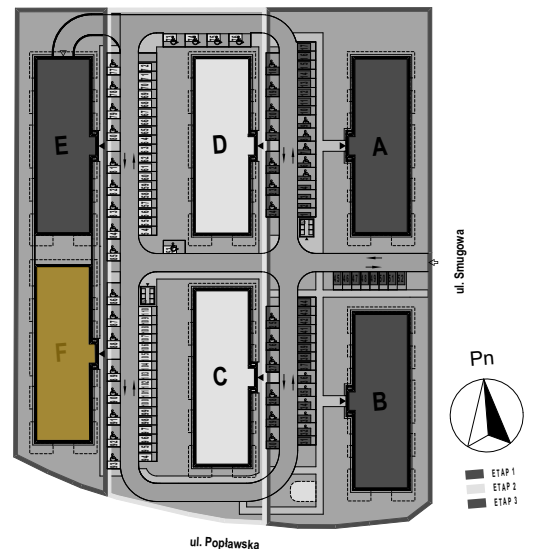

PABIANICE, UL. POPLAWSKA

BUDYNEK **F** PIETRO **2** MIESZKANIE **27**

45,6m²

001	SALON+KUCHNIA	28,7
002	POKÓJ	13,2
003	ŁAZIENKA	3,7
POWIERZCHNIA UŻYTKOWA		45,6 m²

B	BALKON	4,00
---	--------	------

RZECZYWISTA POWIERZCHNIA ZOSTANIE OBLICZONA NA PODSTAWIE OBIARU POWYKONAWCZEGO