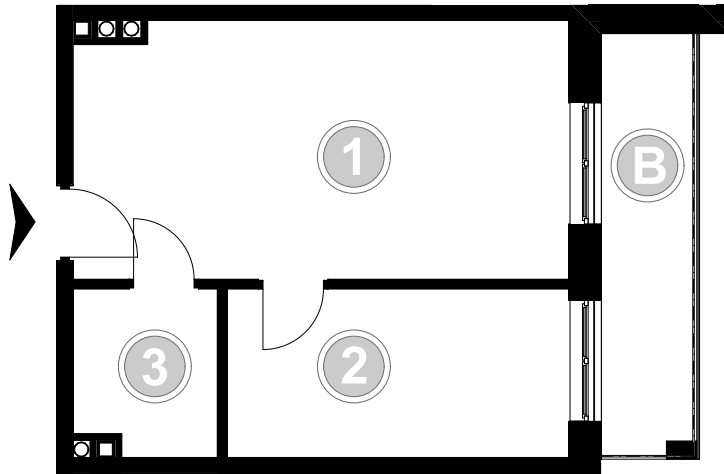

PABIANICE, UL. POPLAWSKA

BUDYNEK **E** PIETRO **2** MIESZKANIE **26**

36,2m²

001	SALON+KUCHNIA	22,1
002	SYPIALNIA	10,1
003	ŁAZIENKA	4,0
POWIERZCHNIA UŻYTKOWA		36,2 m²

B	BALKON	6,80
----------	--------	------