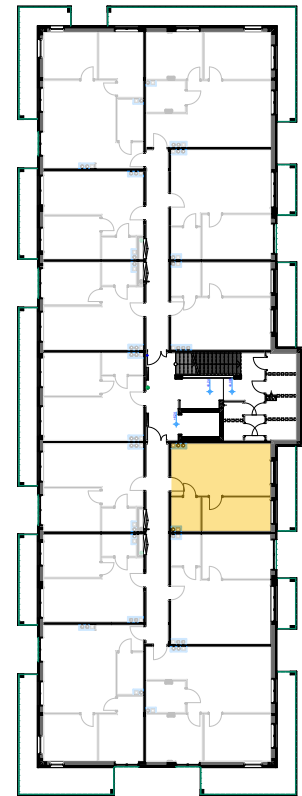

PABIANICE, UL. POPLAWSKA

BUDYNEK **E** PIETRO **2** MIESZKANIE **26**

36,2m²

001	SALON+KUCHNIA	22,1
002	SYPIALNIA	10,1
003	ŁAZIENKA	4,0
POWIERZCHNIA UŻYTKOWA		36,2 m²

B	BALKON	6,80
----------	--------	------