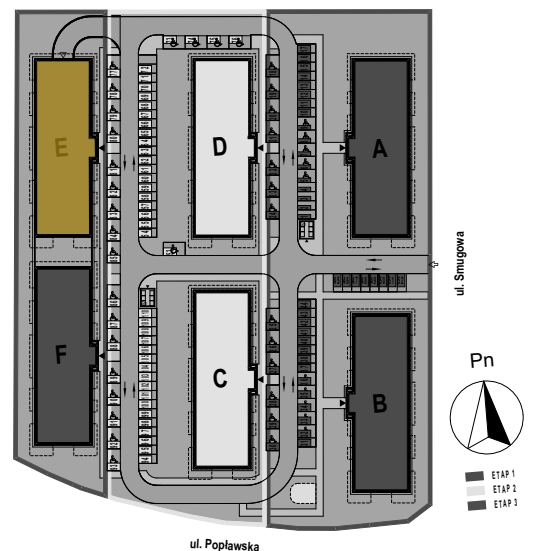

PABIANICE, UL. POPLAWSKA

BUDYNEK **E** PIETRO **2** MIESZKANIE **26**

36,2m²

001	SALON+KUCHNIA	22,1
002	SYPIALNIA	10,1
003	ŁAZIENKA	4,0
POWIERZCHNIA UŻYTKOWA		36,2 m²

B	BALKON	6,80
----------	--------	------

RZECZYWISTA POWIERZCHNIA ZOSTANIE OBLICZONA NA PODSTAWIE OBIARU POWYKONAWCZEGO

M2R Sp.z o.o.
 95-200 Pabianice, ul. Piłsudskiego 7
 www.levityn.pl
 biuro@levityn.pl
 tel. 881 600 350 510 600 200