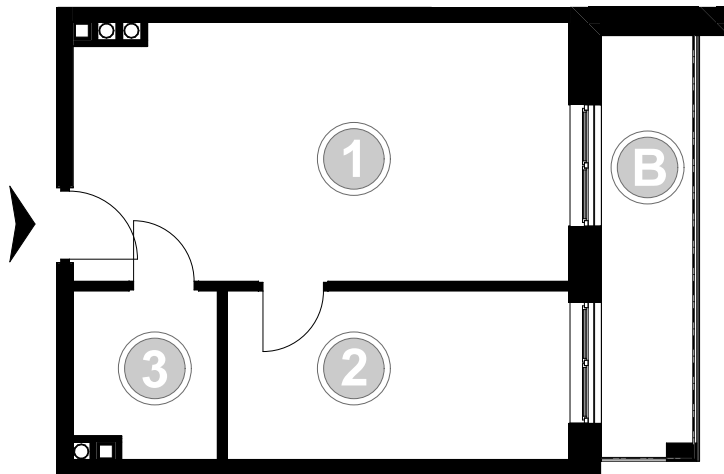

PABIANICE, UL. POPLAWSKA

BUDYNEK **F** PIETRO **2** MIESZKANIE **26**

**36,2m<sup>2</sup>**

001	SALON+KUCHNIA	22,1
002	SYPIALNIA	10,1
003	ŁAZIENKA	4,0
<b>POWIERZCHNIA UŻYTKOWA</b>		<b>36,2 m<sup>2</sup></b>

<b>B</b>	BALKON	6,80
----------	--------	------

RZECZYWISTA POWIERZCHNIA ZOSTANIE OBLICZONA NA PODSTAWIE OBIARU POWYKONAWCZEGO

M2R Sp.z o.o.  
 95-200 Pabianice, ul. Piłsudskiego 7  
 www.levityn.pl  
 biuro@levityn.pl  
 tel. 881 600 350      510 600 200