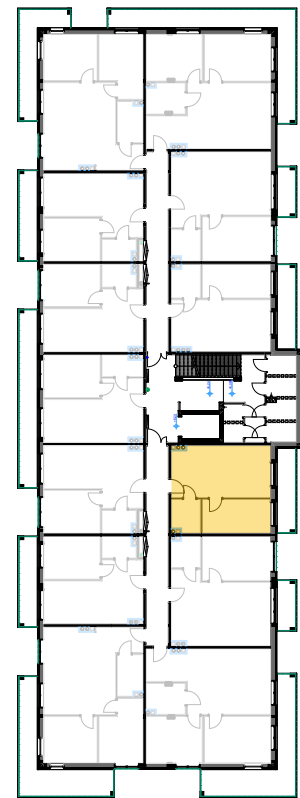

PABIANICE, UL. POPLAWSKA

BUDYNEK **F** PIETRO **2** MIESZKANIE **26**

**36,2m<sup>2</sup>**

001	SALON+KUCHNIA	22,1
002	SYPIALNIA	10,1
003	ŁAZIENKA	4,0
<b>POWIERZCHNIA UŻYTKOWA</b>		<b>36,2 m<sup>2</sup></b>

<b>B</b>	BALKON	6,80
----------	--------	------

RZECZYWISTA POWIERZCHNIA ZOSTANIE OBLICZONA NA PODSTAWIE OBIARU POWYKONAWCZEGO

M2R Sp.z o.o.  
 95-200 Pabianice, ul. Piłsudskiego 7  
 www.levityn.pl  
 biuro@levityn.pl  
 tel. 881 600 350      510 600 200