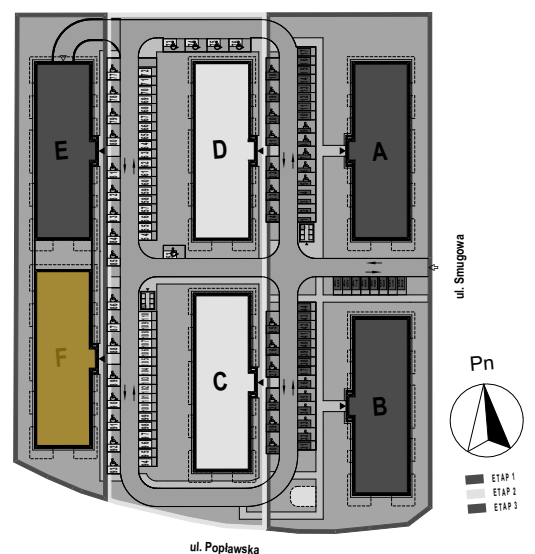

PABIANICE, UL. POPLAWSKA

BUDYNEK **F** PIETRO **2** MIESZKANIE **26**

**36,2m<sup>2</sup>**

001	SALON+KUCHNIA	22,1
002	SYPIALNIA	10,1
003	ŁAZIENKA	4,0
<b>POWIERZCHNIA UŻYTKOWA</b>		<b>36,2 m<sup>2</sup></b>

<b>B</b>	BALKON	6,80
----------	--------	------

RZECZYWISTA POWIERZCHNIA ZOSTANIE OBLICZONA NA PODSTAWIE OBIARU POWYKONAWCZEGO

M2R Sp.z o.o.  
 95-200 Pabianice, ul. Piłsudskiego 7  
 www.levityn.pl  
 biuro@levityn.pl  
 tel. 881 600 350      510 600 200