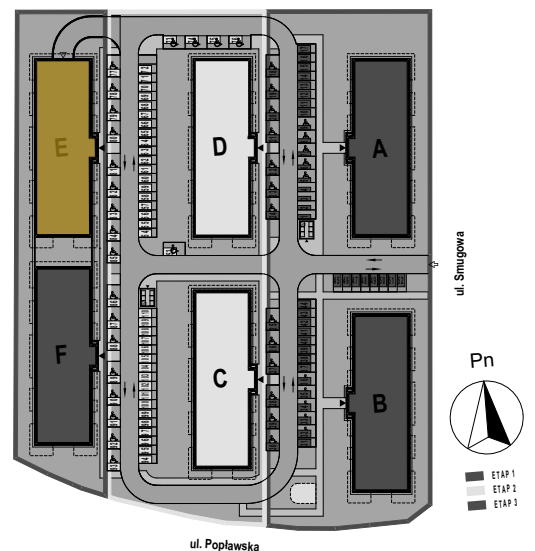

PABIANICE, UL. POPLAWSKA

BUDYNEK **E** PIETRO **1** MIESZKANIE **25**

**36,1m<sup>2</sup>**

001	SALON+KUCHNIA	22,0
002	SYPIALNIA	10,1
003	ŁAZIENKA	4,0
<b>POWIERZCHNIA UŻYTKOWA</b>		<b>36,1 m<sup>2</sup></b>

<b>B</b>	BALKON	6,80
----------	--------	------

RZECZYWISTA POWIERZCHNIA ZOSTANIE OBLICZONA NA PODSTAWIE OBMIARU POWYKONAWCZEGO

M2R Sp.z o.o.  
 95-200 Pabianice, ul. Piłsudskiego 7  
 www.levityn.pl  
 biuro@levityn.pl  
 tel. 881 600 350      510 600 200