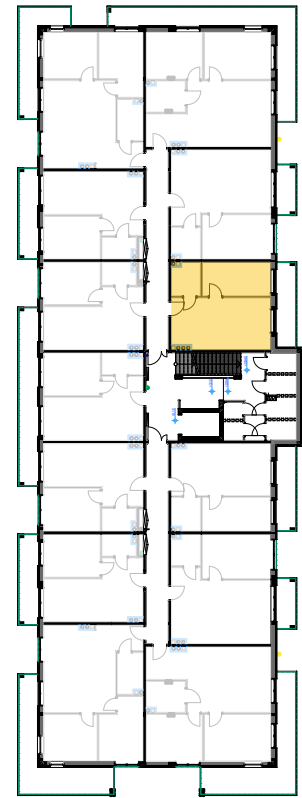

PABIANICE, UL. POPLAWSKA

BUDYNEK **E** PIETRO **1** MIESZKANIE **25**

**36,1m<sup>2</sup>**

001	SALON+KUCHNIA	22,0
002	SYPIALNIA	10,1
003	ŁAZIENKA	4,0
<b>POWIERZCHNIA UŻYTKOWA</b>		<b>36,1 m<sup>2</sup></b>

<b>B</b>	BALKON	6,80
----------	--------	------

RZECZYWISTA POWIERZCHNIA ZOSTANIE OBLICZONA NA PODSTAWIE OBMIARU POWYKONAWCZEGO

M2R Sp.z o.o.  
 95-200 Pabianice, ul. Piłsudskiego 7  
 www.levityn.pl  
 biuro@levityn.pl  
 tel. 881 600 350      510 600 200