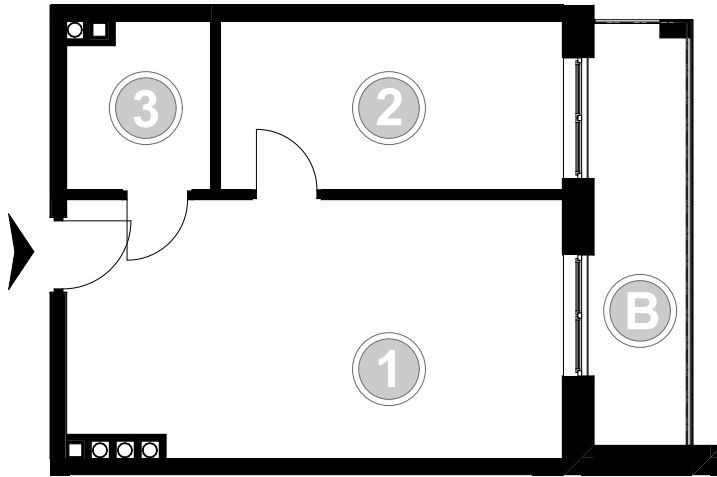

PABIANICE, UL. POPLAWSKA

BUDYNEK **E** PIETRO **1** MIESZKANIE **25**

**36,1m<sup>2</sup>**

001	SALON+KUCHNIA	22,0
002	SYPIALNIA	10,1
003	ŁAZIENKA	4,0
<b>POWIERZCHNIA UŻYTKOWA</b>		<b>36,1 m<sup>2</sup></b>

<b>B</b>	BALKON	6,80
----------	--------	------

RZECZYWISTA POWIERZCHNIA ZOSTANIE OBLICZONA NA PODSTAWIE OBMIARU POWYKONAWCZEGO

M2R Sp.z o.o.  
 95-200 Pabianice, ul. Piłsudskiego 7  
 www.levityn.pl  
 biuro@levityn.pl  
 tel. 881 600 350      510 600 200