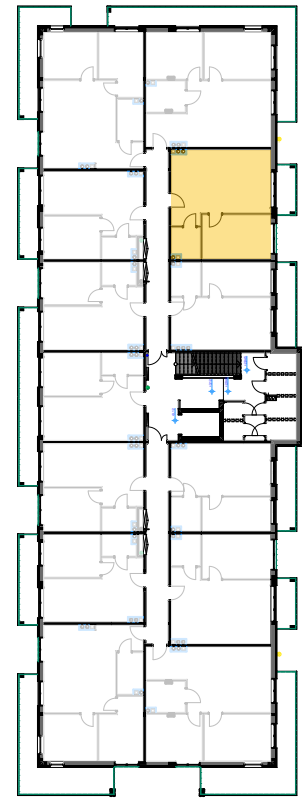

PABIANICE, UL. POPLAWSKA

BUDYNEK **F** PIETRO **1** MIESZKANIE **24**

**45,6m<sup>2</sup>**

001	SALON+KUCHNIA	28,7
002	POKÓJ	13,2
003	ŁAZIENKA	3,7
<b>POWIERZCHNIA UŻYTKOWA</b>		<b>45,6 m<sup>2</sup></b>

<b>B</b>	BALKON	4,00
----------	--------	------