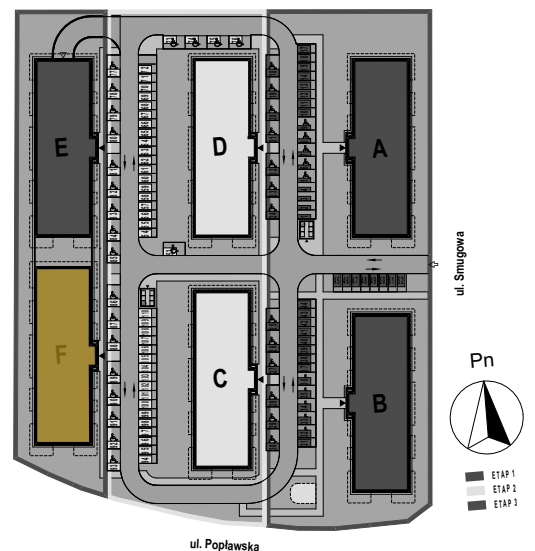

PABIANICE, UL. POPLAWSKA

BUDYNEK **F** PIETRO **1** MIESZKANIE **24**

**45,6m<sup>2</sup>**

001	SALON+KUCHNIA	28,7
002	POKÓJ	13,2
003	ŁAZIENKA	3,7
<b>POWIERZCHNIA UŻYTKOWA</b>		<b>45,6 m<sup>2</sup></b>

<b>B</b>	BALKON	4,00
----------	--------	------

RZECZYWISTA POWIERZCHNIA ZOSTANIE OBLICZONA NA PODSTAWIE OBIARU POWYKONAWCZEGO

M2R Sp.z o.o.  
 95-200 Pabianice, ul. Piłsudskiego 7  
 www.levityn.pl  
 biuro@levityn.pl  
 tel. 881 600 350      510 600 200