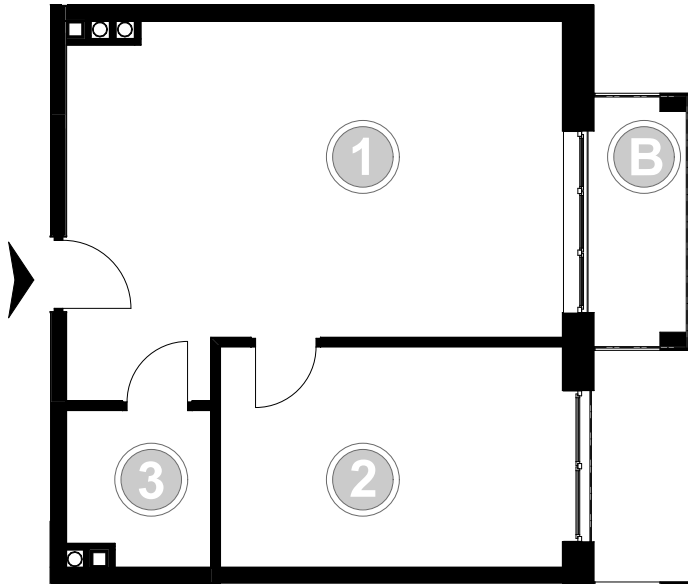

PABIANICE, UL. POPLAWSKA

BUDYNEK **F** PIETRO **1** MIESZKANIE **24**

**45,6m<sup>2</sup>**

001	SALON+KUCHNIA	28,7
002	POKÓJ	13,2
003	ŁAZIENKA	3,7
<b>POWIERZCHNIA UŻYTKOWA</b>		<b>45,6 m<sup>2</sup></b>

<b>B</b>	BALKON	4,00
----------	--------	------