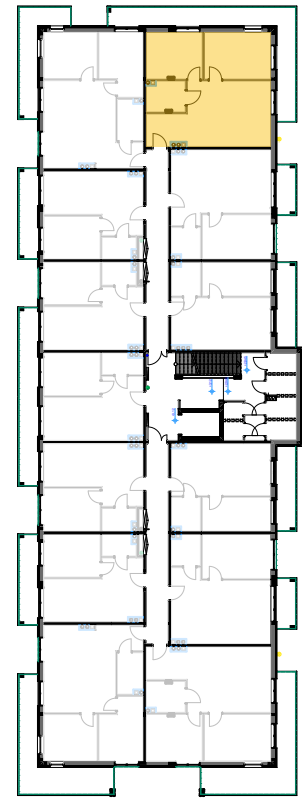

PABIANICE, UL. POPLAWSKA

BUDYNEK **F** PIETRO **1** MIESZKANIE **23**

59,7m²

001	HOL	3,4
002	SALON+KUCHNIA	25,9
003	POKÓJ	11,4
004	POKÓJ	14,0
005	ŁAZIENKA	5,0
POWIERZCHNIA UŻYTKOWA		59,7 m²

B	BALKON	20,00
----------	---------------	--------------