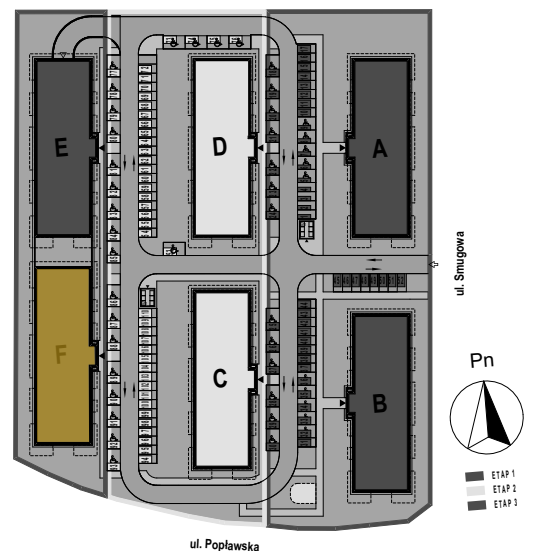

PABIANICE, UL. POPLAWSKA

BUDYNEK **F** PIETRO **1** MIESZKANIE **23**

59,7m²

001	HOL	3,4
002	SALON+KUCHNIA	25,9
003	POKÓJ	11,4
004	POKÓJ	14,0
005	ŁAZIENKA	5,0
POWIERZCHNIA UŻYTKOWA		59,7 m²

B	BALKON	20,00
----------	---------------	--------------

RZECZYWISTA POWIERZCHNIA ZOSTANIE OBLICZONA NA PODSTAWIE OBIARU POWYKONAWCZEGO

M2R Sp.z o.o.
 95-200 Pabianice, ul. Piłsudskiego 7
 www.levityn.pl
 biuro@levityn.pl
 tel. 881 600 350 510 600 200