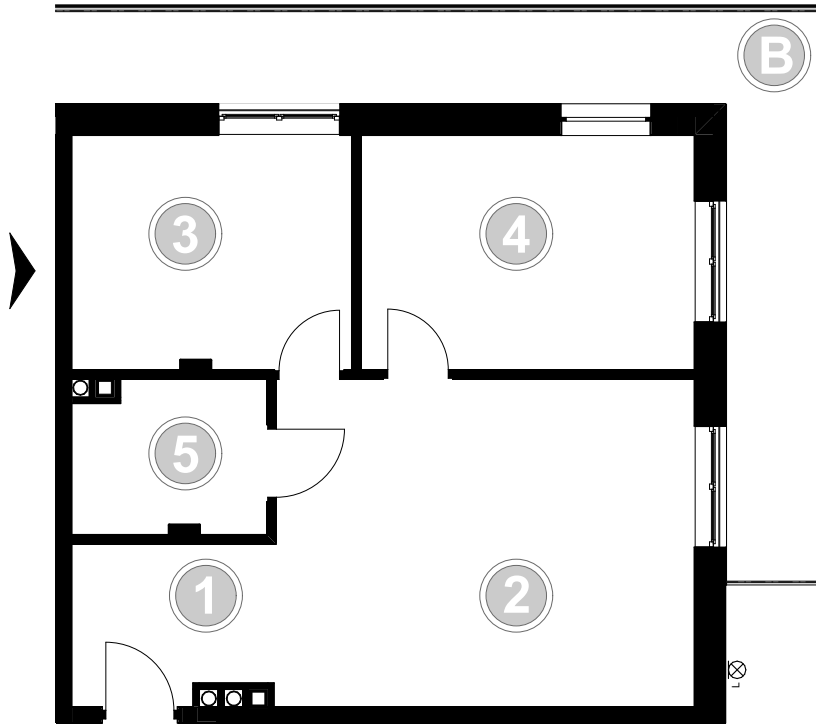

PABIANICE, UL. POPLAWSKA

BUDYNEK **F** PIETRO **1** MIESZKANIE **23**

59,7m²

001	HOL	3,4
002	SALON+KUCHNIA	25,9
003	POKÓJ	11,4
004	POKÓJ	14,0
005	ŁAZIENKA	5,0
POWIERZCHNIA UŻYTKOWA		59,7 m²

B	BALKON	20,00
----------	---------------	--------------