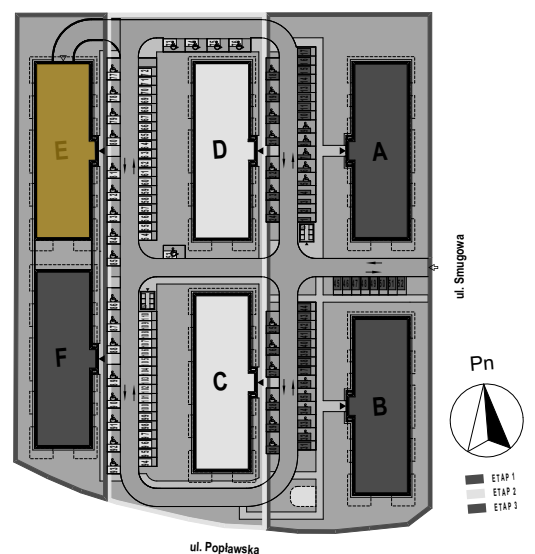

PABIANICE, UL. POPLAWSKA

BUDYNEK E PIETRO 1 MIESZKANIE 22

56,5m<sup>2</sup>

001	HOL	3,1
002	SALON+KUCHNIA	27,2
003	POKÓJ	10,8
004	POKÓJ	11,0
005	ŁAZIENKA	4,4
<b>POWIERZCHNIA UŻYTKOWA</b>		<b>56,5 m<sup>2</sup></b>

B	BALKON	11,60
B	BALKON	3,00

RZECZYWISTA POWIERZCHNIA ZOSTANIE OBLICZONA NA PODSTAWIE OBIARU POWYKONAWCZEGO

M2R Sp.z o.o.  
 95-200 Pabianice, ul. Piłsudskiego 7  
 www.levityn.pl  
 biuro@levityn.pl  
 tel. 881 600 350 510 600 200