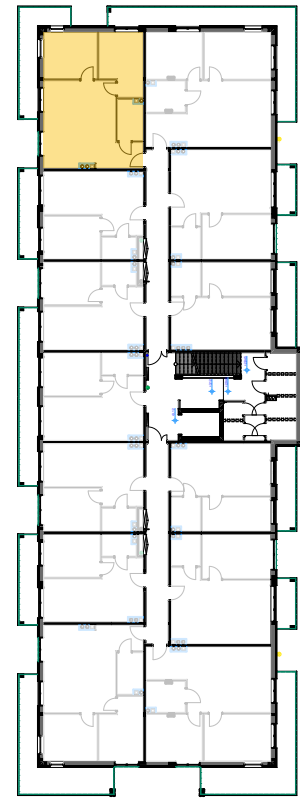

PABIANICE, UL. POPLAWSKA

BUDYNEK E PIETRO 1 MIESZKANIE 22

56,5m<sup>2</sup>

001	HOL	3,1
002	SALON+KUCHNIA	27,2
003	POKÓJ	10,8
004	POKÓJ	11,0
005	ŁAZIENKA	4,4
<b>POWIERZCHNIA UŻYTKOWA</b>		<b>56,5 m<sup>2</sup></b>

B	BALKON	11,60
B	BALKON	3,00

RZECZYWISTA POWIERZCHNIA ZOSTANIE OBLICZONA NA PODSTAWIE OBIARU POWYKONAWCZEGO

M2R Sp.z o.o.  
 95-200 Pabianice, ul. Piłsudskiego 7  
 www.levityn.pl  
 biuro@levityn.pl  
 tel. 881 600 350 510 600 200