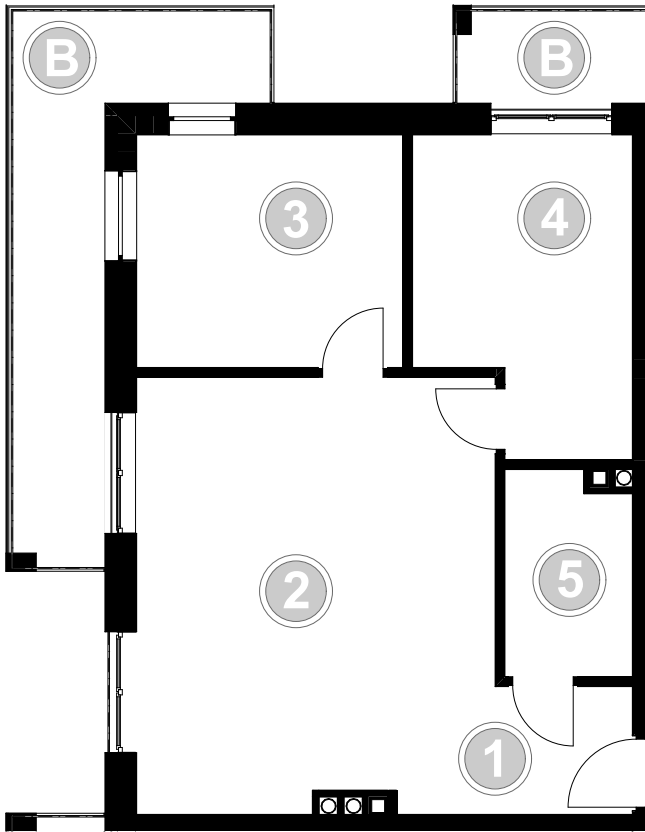

PABIANICE, UL. POPLAWSKA

BUDYNEK E PIETRO 1 MIESZKANIE 22

56,5m<sup>2</sup>

001	HOL	3,1
002	SALON+KUCHNIA	27,2
003	POKÓJ	10,8
004	POKÓJ	11,0
005	ŁAZIENKA	4,4
<b>POWIERZCHNIA UŻYTKOWA</b>		<b>56,5 m<sup>2</sup></b>

B	BALKON	11,60
B	BALKON	3,00

RZECZYWISTA POWIERZCHNIA ZOSTANIE OBLICZONA NA PODSTAWIE OBIARU POWYKONAWCZEGO

M2R Sp.z o.o.  
 95-200 Pabianice, ul. Piłsudskiego 7  
 www.levityn.pl  
 biuro@levityn.pl  
 tel. 881 600 350 510 600 200