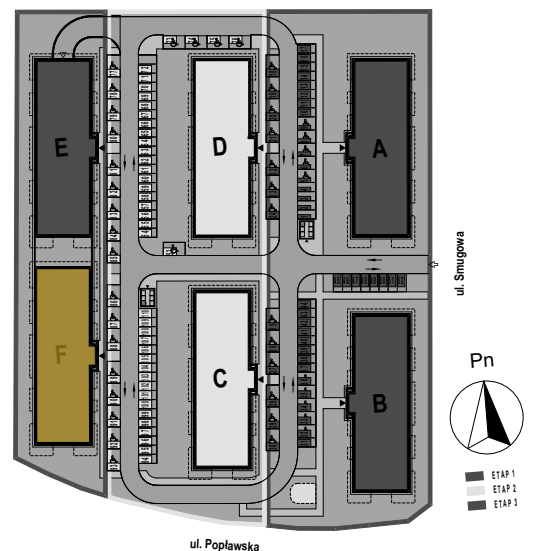

PABIANICE, UL. POPLAWSKA

BUDYNEK **F** PIETRO **1** MIESZKANIE **22**

**56,5m<sup>2</sup>**

001	HOL	3,1
002	SALON+KUCHNIA	27,2
003	POKÓJ	10,8
004	POKÓJ	11,0
005	ŁAZIENKA	4,4
<b>POWIERZCHNIA UŻYTKOWA</b>		<b>56,5 m<sup>2</sup></b>

<b>B</b>	BALKON	11,60
<b>B</b>	BALKON	3,00

RZECZYWISTA POWIERZCHNIA ZOSTANIE OBLICZONA NA PODSTAWIE OBIARU POWYKONAWCZEGO

M2R Sp.z o.o.  
 95-200 Pabianice, ul. Piłsudskiego 7  
 www.levityn.pl  
 biuro@levityn.pl  
 tel. 881 600 350      510 600 200