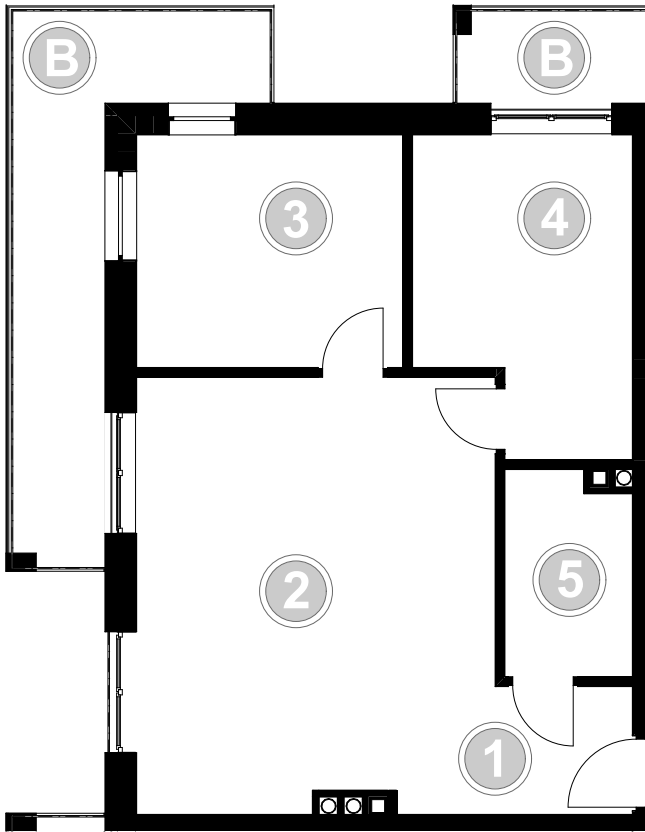

PABIANICE, UL. POPLAWSKA

BUDYNEK **F** PIETRO **1** MIESZKANIE **22**

**56,5m<sup>2</sup>**

001	HOL	3,1
002	SALON+KUCHNIA	27,2
003	POKÓJ	10,8
004	POKÓJ	11,0
005	ŁAZIENKA	4,4
<b>POWIERZCHNIA UŻYTKOWA</b>		<b>56,5 m<sup>2</sup></b>

<b>B</b>	BALKON	11,60
<b>B</b>	BALKON	3,00

RZECZYWISTA POWIERZCHNIA ZOSTANIE OBLICZONA NA PODSTAWIE OBIARU POWYKONAWCZEGO

M2R Sp.z o.o.  
 95-200 Pabianice, ul. Piłsudskiego 7  
 www.levityn.pl  
 biuro@levityn.pl  
 tel. 881 600 350      510 600 200