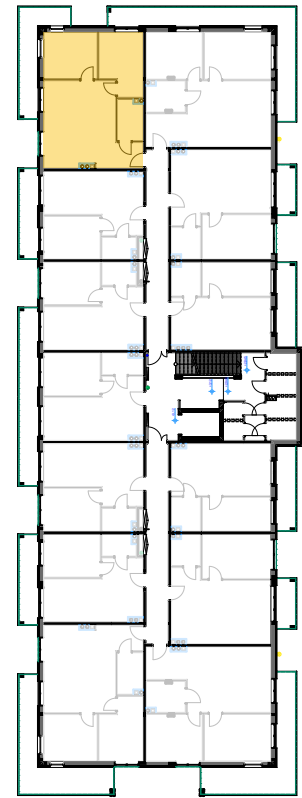

PABIANICE, UL. POPLAWSKA

BUDYNEK **F** PIETRO **1** MIESZKANIE **22**

**56,5m<sup>2</sup>**

001	HOL	3,1
002	SALON+KUCHNIA	27,2
003	POKÓJ	10,8
004	POKÓJ	11,0
005	ŁAZIENKA	4,4
<b>POWIERZCHNIA UŻYTKOWA</b>		<b>56,5 m<sup>2</sup></b>

<b>B</b>	BALKON	11,60
<b>B</b>	BALKON	3,00

RZECZYWISTA POWIERZCHNIA ZOSTANIE OBLICZONA NA PODSTAWIE OBIARU POWYKONAWCZEGO

M2R Sp.z o.o.  
 95-200 Pabianice, ul. Piłsudskiego 7  
 www.levityn.pl  
 biuro@levityn.pl  
 tel. 881 600 350      510 600 200