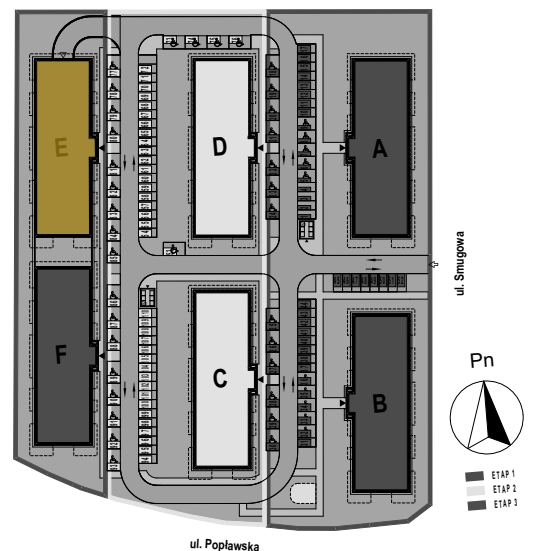

PABIANICE, UL. POPLAWSKA

BUDYNEK E PIETRO 1 MIESZKANIE 21

35,5m<sup>2</sup>

001	SALON+KUCHNIA	22,0
002	POKÓJ	10,5
003	ŁAZIENKA	3,0
POWIERZCHNIA UŻYTKOWA		35,5 m <sup>2</sup>

B	BALKON	7,30
---	--------	------

RZECZYWISTA POWIERZCHNIA ZOSTANIE OBLICZONA NA PODSTAWIE OBIARU POWYKONAWCZEGO

M2R Sp.z o.o.  
 95-200 Pabianice, ul. Piłsudskiego 7  
 www.levityn.pl  
 biuro@levityn.pl  
 tel. 881 600 350 510 600 200