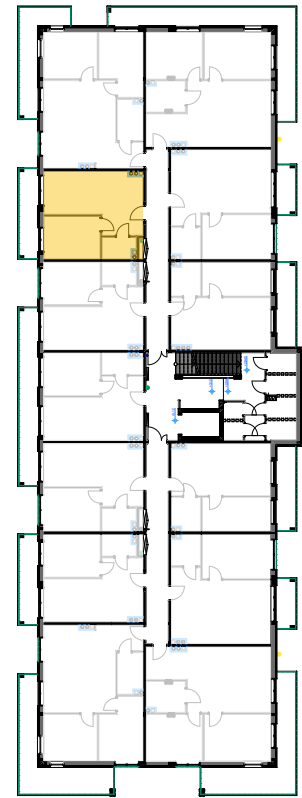

PABIANICE, UL. POPLAWSKA

BUDYNEK E PIETRO 1 MIESZKANIE 21

35,5m<sup>2</sup>

001	SALON+KUCHNIA	22,0
002	POKÓJ	10,5
003	ŁAZIENKA	3,0
POWIERZCHNIA UŻYTKOWA		35,5 m <sup>2</sup>

B	BALKON	7,30
---	--------	------