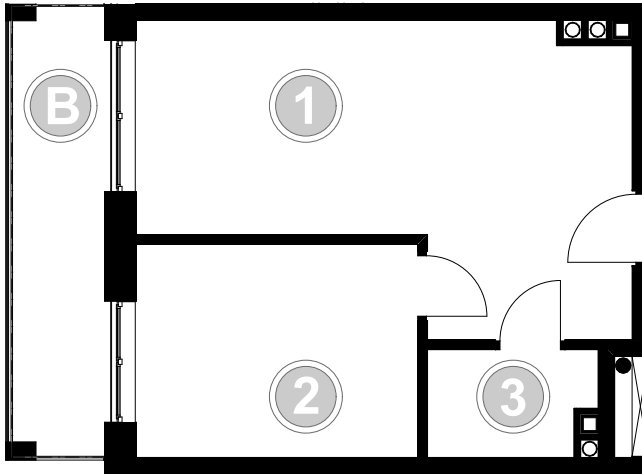

PABIANICE, UL. POPLAWSKA

BUDYNEK E PIETRO 1 MIESZKANIE 21

35,5m<sup>2</sup>

001	SALON+KUCHNIA	22,0
002	POKÓJ	10,5
003	ŁAZIENKA	3,0
POWIERZCHNIA UŻYTKOWA		35,5 m <sup>2</sup>

B	BALKON	7,30
---	--------	------