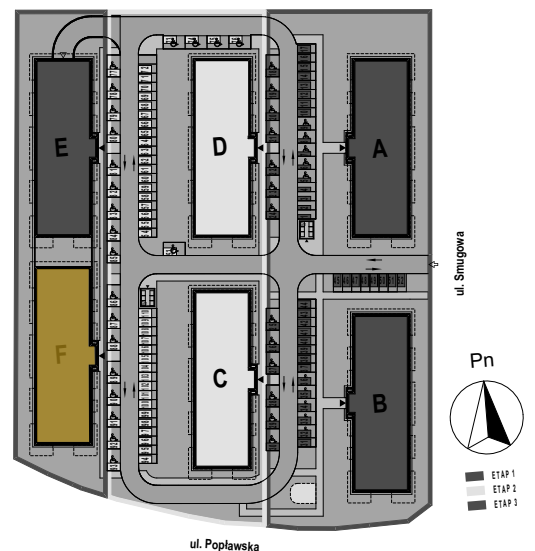

PABIANICE, UL. POPLAWSKA

BUDYNEK **F** PIETRO **1** MIESZKANIE **21**

35,5m²

001	SALON+KUCHNIA	22,0
002	POKÓJ	10,5
003	ŁAZIENKA	3,0
POWIERZCHNIA UŻYTKOWA		35,5 m²

B	BALKON	7,30
----------	--------	------

RZECZYWISTA POWIERZCHNIA ZOSTANIE OBLICZONA NA PODSTAWIE OBIARU POWYKONAWCZEGO