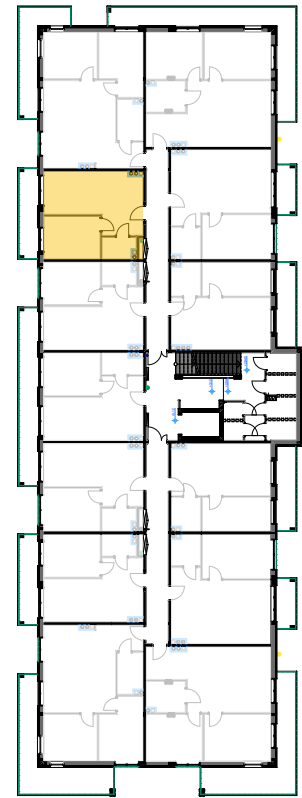

PABIANICE, UL. POPLAWSKA

BUDYNEK **F** PIETRO **1** MIESZKANIE **21**

35,5m²

001	SALON+KUCHNIA	22,0
002	POKÓJ	10,5
003	ŁAZIENKA	3,0
POWIERZCHNIA UŻYTKOWA		35,5 m²

B	BALKON	7,30
----------	--------	------

RZECZYWISTA POWIERZCHNIA ZOSTANIE OBLICZONA NA PODSTAWIE OBIARU POWYKONAWCZEGO