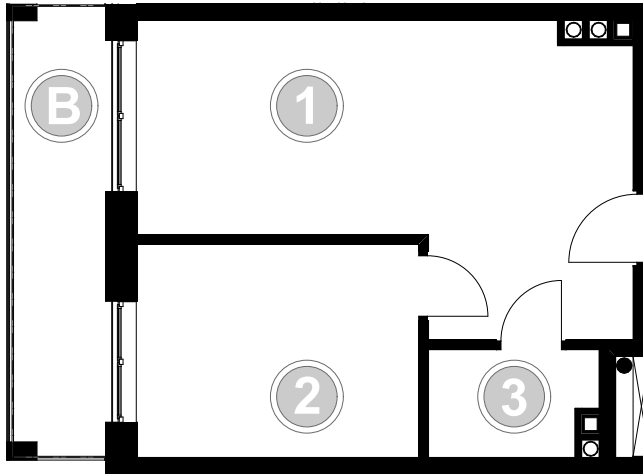

PABIANICE, UL. POPLAWSKA

BUDYNEK **F** PIETRO **1** MIESZKANIE **21**

35,5m²

001	SALON+KUCHNIA	22,0
002	POKÓJ	10,5
003	ŁAZIENKA	3,0
POWIERZCHNIA UŻYTKOWA		35,5 m²

B	BALKON	7,30
----------	--------	------

RZECZYWISTA POWIERZCHNIA ZOSTANIE OBLICZONA NA PODSTAWIE OBIARU POWYKONAWCZEGO