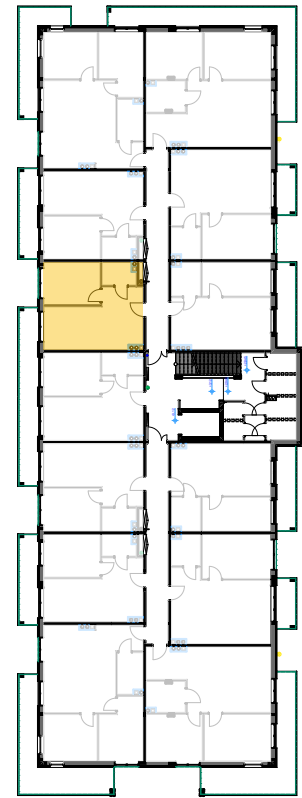

LEWITYN  
APARTAMENTY  
PABIANICE, UL. POPLAWSKA

BUDYNEK **E** PIETRO **1** MIESZKANIE **20**

**35,5m<sup>2</sup>**

001	SALON+KUCHNIA	21,8
002	POKÓJ	10,5
003	ŁAZIENKA	3,2
<b>POWIERZCHNIA UŻYTKOWA</b>		<b>35,5 m<sup>2</sup></b>

<b>B</b>	BALKON	3,50
----------	--------	------

RZECZYWISTA POWIERZCHNIA ZOSTANIE OBLICZONA NA PODSTAWIE OBIARU POWYKONAWCZEGO

M2R Sp.z o.o.  
95-200 Pabianice, ul. Piłsudskiego 7  
www.levityn.pl  
biuro@levityn.pl  
tel. 881 600 350 510 600 200