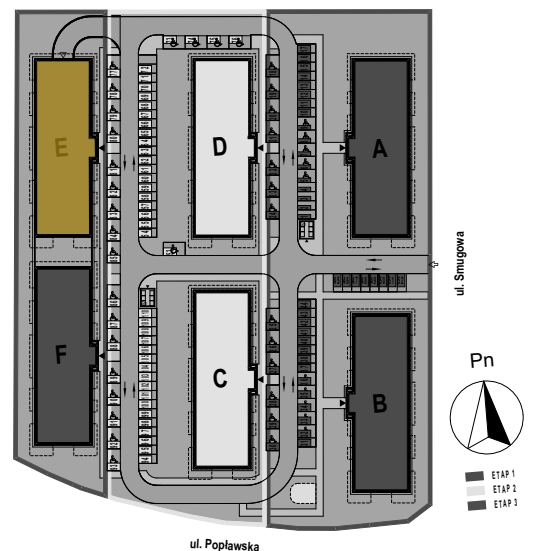

LEWITYN  
APARTAMENTY  
PABIANICE, UL. POPLAWSKA

BUDYNEK **E** PIETRO **1** MIESZKANIE **20**

**35,5m<sup>2</sup>**

001	SALON+KUCHNIA	21,8
002	POKÓJ	10,5
003	ŁAZIENKA	3,2
<b>POWIERZCHNIA UŻYTKOWA</b>		<b>35,5 m<sup>2</sup></b>

<b>B</b>	BALKON	3,50
----------	--------	------

RZECZYWISTA POWIERZCHNIA ZOSTANIE OBLICZONA NA PODSTAWIE OBIARU POWYKONAWCZEGO

M2R Sp.z o.o.  
95-200 Pabianice, ul. Piłsudskiego 7  
www.levityn.pl  
biuro@levityn.pl  
tel. 881 600 350 510 600 200