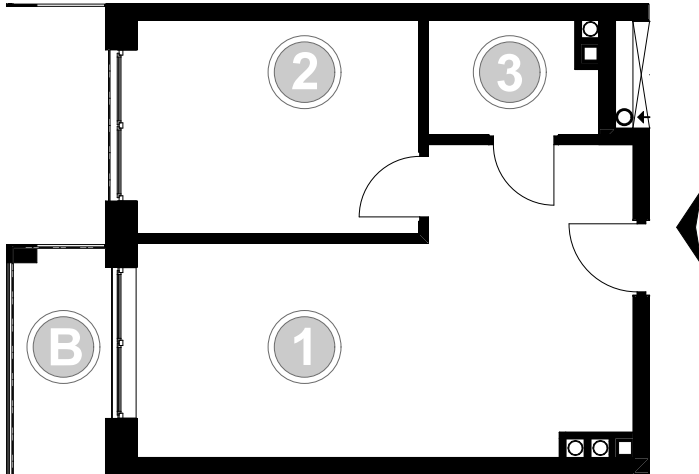

LEWITYN  
APARTAMENTY  
PABIANICE, UL. POPLAWSKA

BUDYNEK **E** PIETRO **1** MIESZKANIE **20**

**35,5m<sup>2</sup>**

001	SALON+KUCHNIA	21,8
002	POKÓJ	10,5
003	ŁAZIENKA	3,2
<b>POWIERZCHNIA UŻYTKOWA</b>		<b>35,5 m<sup>2</sup></b>

<b>B</b>	BALKON	3,50
----------	--------	------

RZECZYWISTA POWIERZCHNIA ZOSTANIE OBLICZONA NA PODSTAWIE OBIARU POWYKONAWCZEGO

M2R Sp.z o.o.  
95-200 Pabianice, ul. Piłsudskiego 7  
www.levityn.pl  
biuro@levityn.pl  
tel. 881 600 350 510 600 200