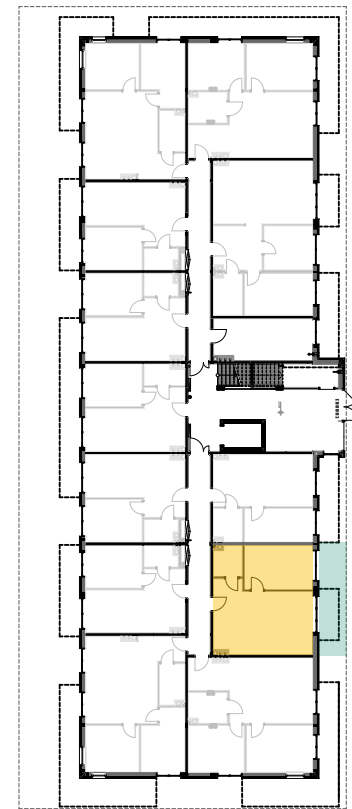

PABIANICE, UL. POPLAWSKA

BUDYNEK E PIETRO 0 MIESZKANIE 2

45,6m<sup>2</sup>

001	SALON+KUCHNIA	28,7
002	POKÓJ	13,2
003	ŁAZIENKA	3,7
<b>POWIERZCHNIA UŻYTKOWA</b>		<b>45,6 m<sup>2</sup></b>

A	OGRÓDEK	13,5m <sup>2</sup>
---	---------	--------------------