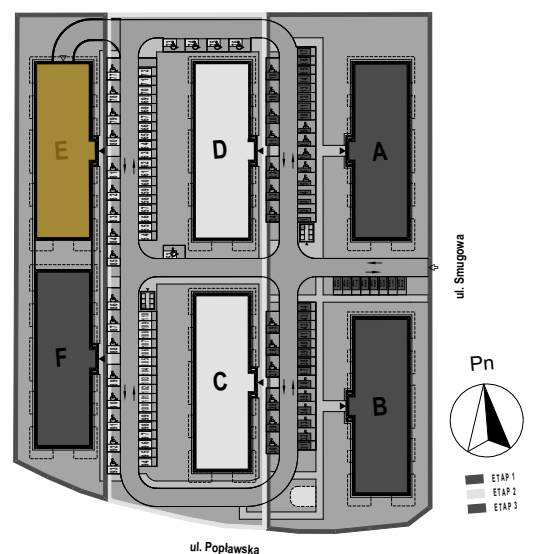

PABIANICE, UL. POPLAWSKA

BUDYNEK E PIETRO 0 MIESZKANIE 2

45,6m<sup>2</sup>

001	SALON+KUCHNIA	28,7
002	POKÓJ	13,2
003	ŁAZIENKA	3,7
<b>POWIERZCHNIA UŻYTKOWA</b>		<b>45,6 m<sup>2</sup></b>

A	OGRÓDEK	13,5m <sup>2</sup>
---	---------	--------------------

RZECZYWISTA POWIERZCHNIA ZOSTANIE OBLICZONA NA PODSTAWIE OBIARU POWYKONAWCZEGO

M2R Sp.z o.o.  
 95-200 Pabianice, ul. Piłsudskiego 7  
 www.levityn.pl  
 biuro@levityn.pl  
 tel. 881 600 350 510 600 200