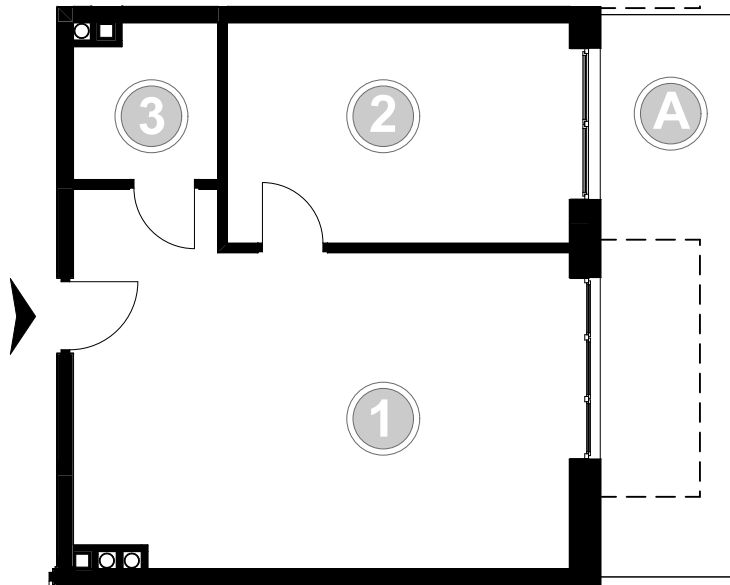

PABIANICE, UL. POPLAWSKA

BUDYNEK E PIETRO 0 MIESZKANIE 2

45,6m<sup>2</sup>

001	SALON+KUCHNIA	28,7
002	POKÓJ	13,2
003	ŁAZIENKA	3,7
<b>POWIERZCHNIA UŻYTKOWA</b>		<b>45,6 m<sup>2</sup></b>

A	OGRÓDEK	13,5m <sup>2</sup>
---	---------	--------------------